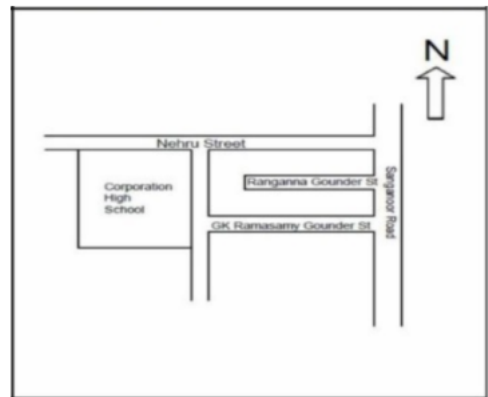

Key MAP View