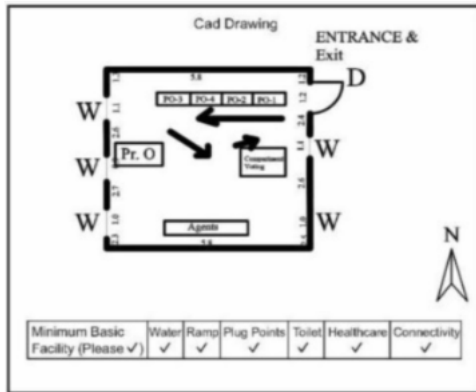

Google Map View

Polling Station Building Front View

Polling Station Front View

Cad View

Key MAP View

1 பெயர் : பரமேஷ்வரன் - தந்தையின் பெயர்: பிள்ளையார் செட்டியார் - வீட்டு எண் : 1 வயது : 82 பாலினம் : ஆண்	IBU1987346 Photo is available	2 பெயர் : பன்னீர்செல்வம் - தந்தையின் பெயர்: அங்கமுத்து - வீட்டு எண் : 1 வயது : 70 பாலினம் : ஆண்	IBU2749190 Photo is available	3 பெயர் : தேன்மொழி - கணவர் பெயர்: பன்னீர்செல்வம் - வீட்டு எண் : 1 வயது : 62 பாலினம் : பெண்	MPR2528461 Photo is available
4 பெயர் : சுரேஷ்பிரியன் - தந்தையின் பெயர்: பன்னீர்செல்வம் - வீட்டு எண் : 1 வயது : 38 பாலினம் : ஆண்	MPR7607112 Photo is available	5 பெயர் : இளமுருகன் - தந்தையின் பெயர்: பத்மநாபன் - வீட்டு எண் : 1-6-1 வயது : 46 பாலினம் : ஆண்	IBU2435121 Photo is available	6 பெயர் : பா ரஞ்சித் பாபு தந்தையின் பெயர்: பாலகிருஷ்ணன் - வீட்டு எண் : 1,கேஆர் கார்டேந்ஸ் வயது : 44 பாலினம் : ஆண்	FLH1360049 Photo is available
7 பெயர் : வித்யா - கணவர் பெயர்: பா ரஞ்சித் பாபு வீட்டு எண் : 1,கேஆர் கார்டேந்ஸ் வயது : 42 பாலினம் : பெண்	RGJ0334177 Photo is available	8 பெயர் : வசந்தா - கணவர் பெயர்: சண்முகசுந்தரம் - வீட்டு எண் : 2 வயது : 82 பாலினம் : பெண்	IBU2749216 Photo is available	9 பெயர் : சீனிவாசன் - தந்தையின் பெயர்: சின்னு - வீட்டு எண் : 2 வயது : 48 பாலினம் : ஆண்	IBU0813303 Photo is available
10 பெயர் : பிரதீப் குமார் தந்தையின் பெயர்: குமார் வீட்டு எண் : 2 வயது : 47 பாலினம் : ஆண்	IBU3236767 Photo is available	11 பெயர் : தருண் குமார் ப தந்தையின் பெயர்: பரமசிவம் வீட்டு எண் : 2/137 வயது : 22 பாலினம் : ஆண்	IBU3496460 Photo is available	12 பெயர் : சித்ரா - தந்தையின் பெயர்: சுரேஷ் - வீட்டு எண் : 2/183 வயது : 32 பாலினம் : பெண்	WJB1563022 Photo is available
13 பெயர் : சிவ பாக்யம் - கணவர் பெயர்: முத்து அழகப்பன் -- வீட்டு எண் : 2a வயது : 42 பாலினம் : பெண்	IBU2500270 Photo is available	14 பெயர் : முத்து அழகப்பன் - தந்தையின் பெயர்: முத்து சிதம்பரம் -- வீட்டு எண் : 2-a வயது : 53 பாலினம் : ஆண்	IBU2500254 Photo is available	15 பெயர் : கருணாகரன் - தந்தையின் பெயர்: பழணன் - வீட்டு எண் : 3 வயது : 72 பாலினம் : ஆண்	MPR3045051 Photo is available
16 பெயர் : மோகந்தாஸ் - தந்தையின் பெயர்: சக்கரபாணி - வீட்டு எண் : 3 வயது : 71 பாலினம் : ஆண்	IBU1987387 Photo is available	17 பெயர் : லதா - கணவர் பெயர்: கருணாகரன் - வீட்டு எண் : 3 வயது : 61 பாலினம் : பெண்	MPR3045184 Photo is available	18 பெயர் : அப்துர் ராஷாக் தந்தையின் பெயர்: சித்திக் அபுபக்கர் வீட்டு எண் : 3 வயது : 31 பாலினம் : ஆண்	IBU3211554 Photo is available
19 பெயர் : கார்த்திக் - தந்தையின் பெயர்: சுந்தரராஜ் - வீட்டு எண் : 3 வயது : 29 பாலினம் : ஆண்	IBU1503804 Photo is available	20 பெயர் : அனிஷா ஆப்ரின்அ கணவர் பெயர்: அப்துர் ரஹ்மான் சி ஏ வீட்டு எண் : 003 வயது : 26 பாலினம் : பெண்	IBU3445517 Photo is available	21 பெயர் : ஸ்ரீநிதி அ ர தந்தையின் பெயர்: அசோக் குமார் வீட்டு எண் : 3 வயது : 25 பாலினம் : பெண்	IBU3236999 Photo is available
22 பெயர் : ஜேம்ஸ்டென்னிசன் - தந்தையின் பெயர்: அசரியாஜெயகுமார் - வீட்டு எண் : 3-303 வயது : 30 பாலினம் : ஆண்	IBU1503820 Photo is available	23 பெயர் : பிரிள்ஸ் ஷர்மா ரா தந்தையின் பெயர்: ராஜேஷ் ஷர்மா வீட்டு எண் : 3/452 னி வயது : 22 பாலினம் : ஆண்	IBU3770138 Photo is available	24 பெயர் : மோகன் தந்தையின் பெயர்: கிருஷ்ணன் வீட்டு எண் : 4 வயது : 67 பாலினம் : ஆண்	IBU3236072 Photo is available
25 பெயர் : கோபாலகிருஷ்ணன் சாமிநாதன் தந்தையின் பெயர்: சாமிநாதன் வீட்டு எண் : 4 வயது : 63 பாலினம் : ஆண்	IBU3196532 Photo is available	26 பெயர் : ராஜலட்சுமி தந்தையின் பெயர்: செட்டியார் வீட்டு எண் : 4 வயது : 63 பாலினம் : பெண்	IBU3236486 Photo is available	27 பெயர் : முரளி - தந்தையின் பெயர்: தியாகராஜன் - வீட்டு எண் : 4 வயது : 49 பாலினம் : ஆண்	IBU2500213 Photo is available
28 பெயர் : கிருஷ்ண பிரபா தந்தையின் பெயர்: கோபாலகிருஷ்ணன் வீட்டு எண் : super Garden. extsnlon வயது : 26 பாலினம் : பெண்	IBU3224581 Photo is available	29 பெயர் : கோபிகா தந்தையின் பெயர்: பழனியப்பன் வீட்டு எண் : 4 வயது : 24 பாலினம் : பெண்	WRK3286648 Photo is available	30 பெயர் : நடராஜன் தந்தையின் பெயர்: குப்புசுவாமி வீட்டு எண் : 4/11 வயது : 66 பாலினம் : ஆண்	IBU2690873 Photo is available