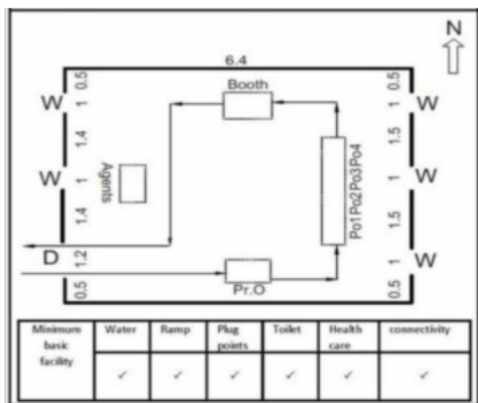

Cad View

Key MAP View