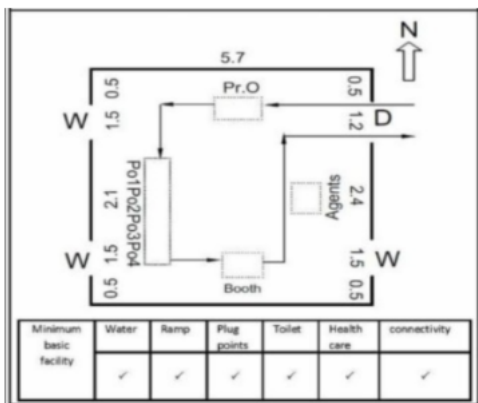

Cad View

Key MAP View