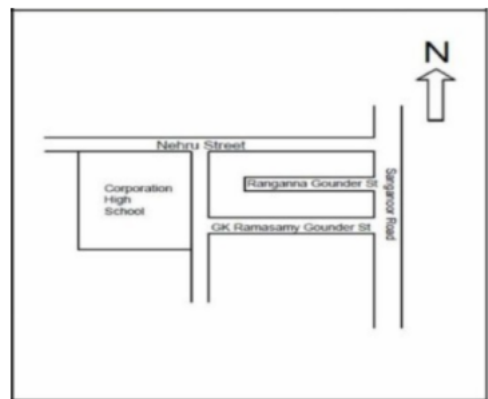

Cad View

Key MAP View