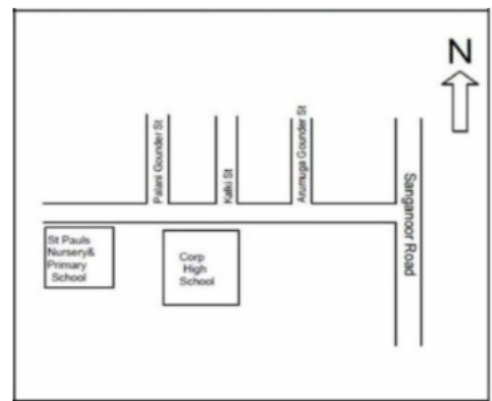

Key MAP View