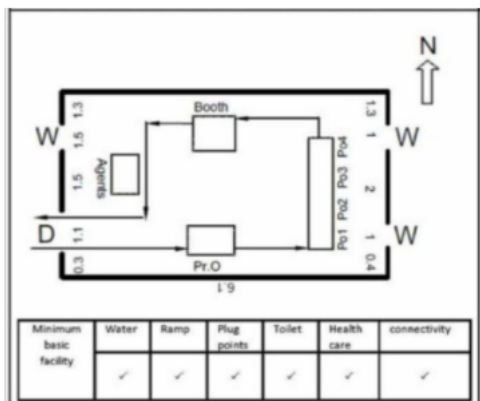

**Google Map View**

**Polling Station Building Front View**

**Polling Station Front View**

**Cad View**

**Key MAP View**

1 பெயர் : நுக்குமணி - கணவர் பெயர்: கதிரேசன் - வீட்டு எண் : 1 வயது : 72 பாலினம் : பெண் Photo is available	IBU2530731	2 பெயர் : சிம்சோன்ஞானதுரை - தந்தையின் பெயர்: சாமுவேல் - வீட்டு எண் : 1 வயது : 35 பாலினம் : ஆண் Photo is available	IBU1559749	3 பெயர் : பூர்ணிமா கணவர் பெயர்: சஞ்சீவ் குமார் வீட்டு எண் : 1 வயது : 31 பாலினம் : பெண் Photo is available	IBU3406550
4 பெயர் : பிரவின்குமார் - தந்தையின் பெயர்: செல்வக்குமார் - வீட்டு எண் : 1 வயது : 30 பாலினம் : ஆண் Photo is available	IBU1559814	5 பெயர் : கலைவாணி - தந்தையின் பெயர்: ராஜேந்திரன் - வீட்டு எண் : 1 வயது : 29 பாலினம் : பெண் Photo is available	IBU1612050	6 பெயர் : நவீன் குமார் தந்தையின் பெயர்: சுந்தரசாமி வீட்டு எண் : 1-3 வயது : 27 பாலினம் : ஆண் Photo is available	IBU2577450
7 பெயர் : அந்தோனி மேரி கணவர் பெயர்: முத்துசாமி வீட்டு எண் : 1ஏ வயது : 67 பாலினம் : பெண் Photo is available	IBU3395282	8 பெயர் : லக்ஷ்மி கணவர் பெயர்: ராஜா வீட்டு எண் : 1ஏ வயது : 56 பாலினம் : பெண் Photo is available	IBU3399359	9 பெயர் : காந்தா - கணவர் பெயர்: சங்கர் - வீட்டு எண் : 3 வயது : 66 பாலினம் : பெண் Photo is available	IBU0634311
10 பெயர் : சங்கர் - தந்தையின் பெயர்: நரசிம்மன் - வீட்டு எண் : 3 வயது : 56 பாலினம் : ஆண் Photo is available	MPR3324852	11 பெயர் : அந்தோனி ராஜ் - தந்தையின் பெயர்: செந்தில் - வீட்டு எண் : 3 வயது : 31 பாலினம் : ஆண் Photo is available	IBU1084425	# 12 பெயர் : மோசஸ் செ தந்தையின் பெயர்: செந்தில் வீட்டு எண் : 23 வயது : 26 பாலினம் : ஆண் Photo is available	IBU2624443
13 பெயர் : நவீஷா கணவர் பெயர்: இஸ்மாயில் வீட்டு எண் : 4 வயது : 70 பாலினம் : பெண் Photo is available	IBU3479151	14 பெயர் : பாபு - தந்தையின் பெயர்: சுப்ரமணியன் - வீட்டு எண் : 4 வயது : 54 பாலினம் : ஆண் Photo is available	IBU0318576	15 பெயர் : ஆனந்தி - கணவர் பெயர்: கண்ணன் - வீட்டு எண் : 4 வயது : 49 பாலினம் : பெண் Photo is available	IBU1942184
16 பெயர் : கார்த்திகேயன் - தாயின் பெயர்: ஆனந்தி - வீட்டு எண் : 4 வயது : 34 பாலினம் : ஆண் Photo is available	IBU1942192	17 பெயர் : தரணிபிரியா - தாயின் பெயர்: ஆனந்தி - வீட்டு எண் : 4 வயது : 28 பாலினம் : பெண் Photo is available	IBU1942077	18 பெயர் : ஆணரியா ஷணான் தந்தையின் பெயர்: ஜேம்ஸ் சுரேஷ் குமார் வீட்டு எண் : 5 வயது : 25 பாலினம் : பெண் Photo is available	IBU2614162
19 பெயர் : கஸ்தூரி - கணவர் பெயர்: கடற்கரைதங்கம் - வீட்டு எண் : 6 வயது : 80 பாலினம் : பெண் Photo is available	IBU2978153	20 பெயர் : சிம்சோன் - தந்தையின் பெயர்: மாசிலாமணி - வீட்டு எண் : 6 வயது : 67 பாலினம் : ஆண் Photo is available	IBU0778886	21 பெயர் : சங்கரநாராயணன் - தந்தையின் பெயர்: கடற்கரைதங்கம் - வீட்டு எண் : 6 வயது : 62 பாலினம் : ஆண் Photo is available	MPR2076925
22 பெயர் : தர்மசீலன் - தந்தையின் பெயர்: யேசுவடியான் - வீட்டு எண் : 6 வயது : 51 பாலினம் : ஆண் Photo is available	IBU0779041	23 பெயர் : க்ரேஸ் சாந்தி லதா கணவர் பெயர்: அருள் தாஸ் வீட்டு எண் : 06 வயது : 46 பாலினம் : பெண் Photo is available	IBU3395308	24 பெயர் : சுருதி சந்திரன் தந்தையின் பெயர்: சந்திரன் வீட்டு எண் : 6 வயது : 25 பாலினம் : பெண் Photo is available	IBU3252962
25 பெயர் : உத்திரகுமார் - தந்தையின் பெயர்: கடற்கரைதங்கம் - வீட்டு எண் : 6-1 வயது : 60 பாலினம் : ஆண் Photo is available	MPR2076396	26 பெயர் : லட்சுமி - கணவர் பெயர்: உத்திரகுமார் - வீட்டு எண் : 6-1 வயது : 47 பாலினம் : பெண் Photo is available	MPR6096499	27 பெயர் : ஜோசப் முத்து - தந்தையின் பெயர்: ராமசாமி - வீட்டு எண் : 7 வயது : 73 பாலினம் : ஆண் Photo is available	IBU1084359
28 பெயர் : தெரசா பேபி - கணவர் பெயர்: ஜோசப் முத்து - வீட்டு எண் : 7 வயது : 65 பாலினம் : பெண் Photo is available	IBU1084268	29 பெயர் : ஆரோக்கியராஜ் - தந்தையின் பெயர்: ஜோசப் முத்து ராமசாமி வீட்டு எண் : 7 வயது : 41 பாலினம் : ஆண் Photo is available	IBU1083948	30 பெயர் : பிரியதர்ஷினி - தந்தையின் பெயர்: மருதாசலம் - வீட்டு எண் : 7 வயது : 34 பாலினம் : பெண் Photo is available	IBU0634329