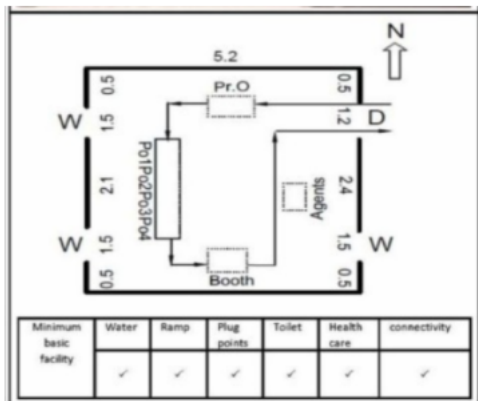

Google Map View

Polling Station Building Front View

ELEVATION

Polling Station Front View

ELEVATION

Cad View

Key MAP View

1 பெயர் : செளமியா - தந்தையின் பெயர்: பத்மனி - வீட்டு எண் : 1 வயது : 37 பாலினம் : பெண் Photo is available	IBU0103762	2 பெயர் : கிரிஸ் - தந்தையின் பெயர்: சீனிவாசன் - வீட்டு எண் : 1-2 வயது : 30 பாலினம் : ஆண் Photo is available	IBU1443134	3 பெயர் : பழனிசாமி - தந்தையின் பெயர்: வேலுசாமி - வீட்டு எண் : 1-3 வயது : 73 பாலினம் : ஆண் Photo is available	IBU2919892
4 பெயர் : ராதாமணி - கணவர் பெயர்: பழனிசாமி - வீட்டு எண் : 1-3 வயது : 64 பாலினம் : பெண் Photo is available	IBU2919900	5 பெயர் : பிரகாஷ் - தந்தையின் பெயர்: பழனிசாமி - வீட்டு எண் : 1-3 வயது : 41 பாலினம் : ஆண் Photo is available	MPR6138366	6 பெயர் : திவ்யா - தந்தையின் பெயர்: பழனிசாமி - வீட்டு எண் : 1-3 வயது : 39 பாலினம் : பெண் Photo is available	MPR6146831
7 பெயர் : ஐசக் ஜா தந்தையின் பெயர்: ஜான் தேவதாஸ் வீட்டு எண் : 1ஜீ வயது : 67 பாலினம் : ஆண் Photo is available	IBU3193679	8 பெயர் : ஞானபூஷ்பம் ஐ கணவர் பெயர்: ஐசக் ஜா வீட்டு எண் : 1ஜீ வயது : 56 பாலினம் : பெண் Photo is available	IBU3193356	9 பெயர் : கார்த்திகேயன் - தந்தையின் பெயர்: வட்சுமணன் - வீட்டு எண் : 2 வயது : 43 பாலினம் : ஆண் Photo is available	IBU1386721
10 பெயர் : ஜெயபுரீ தந்தையின் பெயர்: ஸ்ரீநிவாசன் வீட்டு எண் : 2 வயது : 23 பாலினம் : பெண் Photo is available	IBU3386828	11 பெயர் : வாசுதேவன் - தந்தையின் பெயர்: பாலன் - வீட்டு எண் : 3 வயது : 66 பாலினம் : ஆண் Photo is available	IBU2919926	12 பெயர் : அருள்குமார் தந்தையின் பெயர்: சாமுவேல் வீட்டு எண் : 3 வயது : 38 பாலினம் : ஆண் Photo is available	IBU3386109
13 பெயர் : கீதாராணி கணவர் பெயர்: அருள்குமார் வீட்டு எண் : 3 வயது : 34 பாலினம் : பெண் Photo is available	ZWY0308072	14 பெயர் : பத்மினி - கணவர் பெயர்: சுகுமாரன் - வீட்டு எண் : 3A வயது : 69 பாலினம் : பெண் Photo is available	IBU2919934	15 பெயர் : துரைசாமி - தந்தையின் பெயர்: ஆறுமுகம் - வீட்டு எண் : 5 வயது : 74 பாலினம் : ஆண் Photo is available	MPR2080273
16 பெயர் : வேணி - கணவர் பெயர்: துரைசாமி - வீட்டு எண் : 5 வயது : 70 பாலினம் : பெண் Photo is available	IBU2919942	17 பெயர் : சந்தானம் - தந்தையின் பெயர்: துரைசாமி - வீட்டு எண் : 5 வயது : 54 பாலினம் : ஆண் Photo is available	IBU2919959	18 பெயர் : கலைவாணி - கணவர் பெயர்: சந்தானம் - வீட்டு எண் : 5 வயது : 44 பாலினம் : பெண் Photo is available	JBB1614833
19 பெயர் : மாணிக்க வித்யா - தந்தையின் பெயர்: அம்பலவாணன் - வீட்டு எண் : 5 வயது : 30 பாலினம் : பெண் Photo is available	WDZ1371707	20 பெயர் : சூர்யா - தந்தையின் பெயர்: முருகேசன் - வீட்டு எண் : 5 வயது : 29 பாலினம் : ஆண் Photo is available	IBU1942887	21 பெயர் : அக்ஷயா தந்தையின் பெயர்: பிரேம் குமார் வீட்டு எண் : 5 வயது : 25 பாலினம் : பெண் Photo is available	IBU3218039
22 பெயர் : ஸ்ருதி சந்தானம் தந்தையின் பெயர்: சந்தானம் வீட்டு எண் : 5 வயது : 25 பாலினம் : பெண் Photo is available	IBU3217890	23 பெயர் : ஐஷ்வர்யா தந்தையின் பெயர்: சந்திரப்பா வீட்டு எண் : 5/9 வயது : 25 பாலினம் : பெண் Photo is available	IBU3696952	24 பெயர் : முருகேஷ் - தந்தையின் பெயர்: ஆறுமுகம் - வீட்டு எண் : 7 வயது : 56 பாலினம் : ஆண் Photo is available	IBU2919967
25 பெயர் : மேனகா - கணவர் பெயர்: முருகேஷ் - வீட்டு எண் : 7 வயது : 50 பாலினம் : பெண் Photo is available	IBU2919975	26 பெயர் : ரவிசந்திரன் - தந்தையின் பெயர்: ராமசந்திரன் - வீட்டு எண் : 9 வயது : 64 பாலினம் : ஆண் Photo is available	IBU0221994	27 பெயர் : சசிகலா - கணவர் பெயர்: ரவிசந்திரன் - வீட்டு எண் : 9 வயது : 56 பாலினம் : பெண் Photo is available	IBU0221986
28 பெயர் : அமலா - கணவர் பெயர்: ஜோசப்ராஜ் - வீட்டு எண் : 9 வயது : 43 பாலினம் : பெண் Photo is available	MPR2933505	29 பெயர் : காயத்ரி - தந்தையின் பெயர்: ரவிசந்திரன் - வீட்டு எண் : 9 வயது : 33 பாலினம் : பெண் Photo is available	IBU0779462	30 பெயர் : சசிதரன் தந்தையின் பெயர்: நாராயணன் வீட்டு எண் : 9/2 வயது : 61 பாலினம் : ஆண் Photo is available	HBW3002789