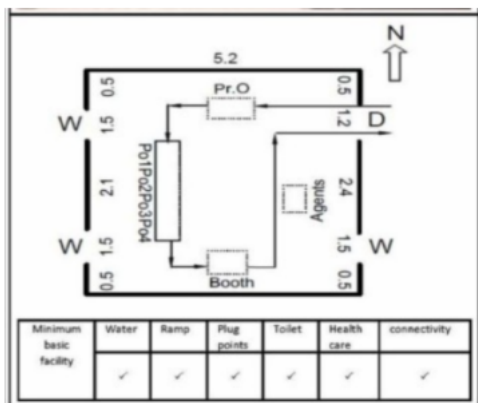

Google Map View

Polling Station Building Front View

ELEVATION

Polling Station Front View

Cad View

Key MAP View

1 பெயர் : மேனகாபாய் - கணவர் பெயர்: குமார் - வீட்டு எண் : 1 வயது : 78 பாலினம் : பெண் Photo is available	IBU1670098	2 பெயர் : முருகேசன் - தந்தையின் பெயர்: பழனியாண்டி - வீட்டு எண் : 1 வயது : 54 பாலினம் : ஆண் Photo is available	IBU1670154	3 பெயர் : பார்வதி - கணவர் பெயர்: கண்ணையன் - வீட்டு எண் : 1 வயது : 51 பாலினம் : பெண் Photo is available	IBU1561331
4 பெயர் : நவநிதன் - தந்தையின் பெயர்: பிச்சப்பிள்ளை - வீட்டு எண் : 1 வயது : 51 பாலினம் : ஆண் Photo is available	IBU1561349	5 பெயர் : ஆனந்தராஜ் - தந்தையின் பெயர்: குமாரசாமி - வீட்டு எண் : 1 வயது : 51 பாலினம் : ஆண் Photo is available	IBU1561356	6 பெயர் : சாரதா - கணவர் பெயர்: முருகேசன் - வீட்டு எண் : 1 வயது : 49 பாலினம் : பெண் Photo is available	IBU1561372
7 பெயர் : சாரதா - கணவர் பெயர்: ரகுபதி - வீட்டு எண் : 1 வயது : 47 பாலினம் : பெண் Photo is available	IBU1561398	8 பெயர் : வசந்தி - கணவர் பெயர்: ஆனந்தன் - வீட்டு எண் : 1 வயது : 42 பாலினம் : பெண் Photo is available	IBU1561406	9 பெயர் : பிரசன்னா - தந்தையின் பெயர்: ஜெயச்சந்திரன் - வீட்டு எண் : 1 வயது : 39 பாலினம் : ஆண் Photo is available	IBU1296755
10 பெயர் : பிரவின் - தந்தையின் பெயர்: கண்ணையன் - வீட்டு எண் : 1 வயது : 36 பாலினம் : ஆண் Photo is available	IBU1561455	11 பெயர் : கல்பனா - தந்தையின் பெயர்: ராஜ் - வீட்டு எண் : 1 வயது : 31 பாலினம் : பெண் Photo is available	IBU1612225	12 பெயர் : பிரியதர்ஷினி - தந்தையின் பெயர்: குணலான் - வீட்டு எண் : 1 வயது : 31 பாலினம் : பெண் Photo is available	IBU1561497
13 பெயர் : பொன்னுமணி - தந்தையின் பெயர்: கதிர்வேல் - வீட்டு எண் : 1 வயது : 30 பாலினம் : பெண் Photo is available	IBU1296763	14 பெயர் : நந்தகுமார் - தந்தையின் பெயர்: கண்ணன் - வீட்டு எண் : 1 வயது : 29 பாலினம் : ஆண் Photo is available	IBU1561505	15 பெயர் : ஜெயக்குமார் - தந்தையின் பெயர்: கருணாகரன் - வீட்டு எண் : 2-4 வயது : 43 பாலினம் : ஆண் Photo is available	MPR2302933
16 பெயர் : மாரிசாமி தந்தையின் பெயர்: குருசாமி வீட்டு எண் : 3 வயது : 32 பாலினம் : ஆண் Photo is available	IBU7009863	17 பெயர் : சரஸ்வதி கணவர் பெயர்: கிருஷ்ணசாமி வீட்டு எண் : 3/1 ஏ வயது : 66 பாலினம் : பெண் Photo is available	IBU3410776	18 பெயர் : உஷா - கணவர் பெயர்: ராஜன் - வீட்டு எண் : 3-A வயது : 53 பாலினம் : பெண் Photo is available	IBU0949172
19 பெயர் : சுந்தரவடிவேல் தந்தையின் பெயர்: ராமலட்சுமணன் வீட்டு எண் : 3 ஏ, காளியப்பன் வீதி வயது : 52 பாலினம் : ஆண் Photo is available	IBU3321155	20 பெயர் : சாந்தா - கணவர் பெயர்: கருணாகரன் - வீட்டு எண் : 4 வயது : 68 பாலினம் : பெண் Photo is available	MPR8235947	21 பெயர் : ஷைனி - தந்தையின் பெயர்: ரவீந்திரன் - வீட்டு எண் : 4 வயது : 30 பாலினம் : பெண் Photo is available	IBU1296771
22 பெயர் : சரண்யா தந்தையின் பெயர்: பால்ராஜ் வீட்டு எண் : 4-7-1e வயது : 28 பாலினம் : பெண் Photo is available	IBU2585941	23 பெயர் : சிவராமன் - தந்தையின் பெயர்: சந்திரன் - வீட்டு எண் : 5 வயது : 54 பாலினம் : ஆண் Photo is available	IBU1296789	24 பெயர் : கஸ்தூரி பஞ்சு - கணவர் பெயர்: சிவராமன் - வீட்டு எண் : 5 வயது : 47 பாலினம் : பெண் Photo is available	IBU1296797
25 பெயர் : ஜகதீஸ்வரி தந்தையின் பெயர்: முருகானந்தம் சுப்ரமணியம் வீட்டு எண் : 5 , CHELLAPPA GOUNDER STR வயது : 37 பாலினம் : பெண் Photo is available	IBU0780205	26 பெயர் : யோகேஸ்வரன் தந்தையின் பெயர்: முருகானந்தம் சுப்ரமணியம் வீட்டு எண் : 5 , CHELLAPPA GOUNDER STR வயது : 34 பாலினம் : ஆண் Photo is available	IBU0780213	27 பெயர் : ஸ்ரீமதி கணவர் பெயர்: அகில் வீட்டு எண் : 5 வயது : 28 பாலினம் : பெண் Photo is available	IBU2580587
28 பெயர் : எட்வின் சாமுவேல் தந்தையின் பெயர்: ஜெயகுமார் வீட்டு எண் : 5/2 வயது : 26 பாலினம் : ஆண் Photo is available	IBU3349065	29 பெயர் : சாமிநாதன் - தந்தையின் பெயர்: மாணிக்கம் - வீட்டு எண் : 6 வயது : 63 பாலினம் : ஆண் Photo is available	MPR6137749	30 பெயர் : மாலா - கணவர் பெயர்: சாமிநாதன் - வீட்டு எண் : 6 வயது : 61 பாலினம் : பெண் Photo is available	MPR6139539