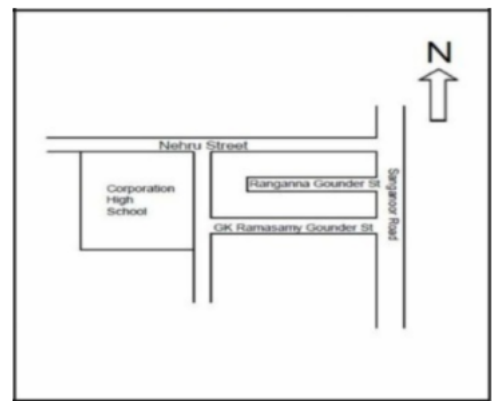

Cad View

Key MAP View