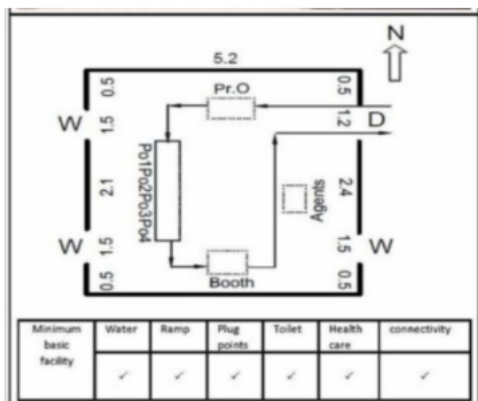

Google Map View

Polling Station Building Front View

Polling Station Front View

Cad View

Key MAP View

1 பெயர் : ஜெபதங்கம் - கணவர் பெயர்: தேவராஜ் - வீட்டு எண் : 1 வயது : 72 பாலினம் : பெண் Photo is available	IBU2941656	2 பெயர் : பீட்டர் - தந்தையின் பெயர்: தேவராஜ் - வீட்டு எண் : 1-1 வயது : 47 பாலினம் : ஆண் Photo is available	MPR6160162	3 பெயர் : அகஷ்டாஎலிசெபத் - கணவர் பெயர்: பீட்டர் - வீட்டு எண் : 1-1 வயது : 41 பாலினம் : பெண் Photo is available	MPR6159859
4 பெயர் : சமதி சாராள் - கணவர் பெயர்: ராஜ் சிங் - வீட்டு எண் : 1-2 வயது : 41 பாலினம் : பெண் Photo is available	IBU0640169	5 பெயர் : ஏஞ்சலின் ஷைனி பீ தந்தையின் பெயர்: பீட்டர் டி வீட்டு எண் : 1இ வயது : 20 பாலினம் : பெண் Photo is available	IBU3570736	6 பெயர் : நெல்சன் ஜேம்ஸ் தந்தையின் பெயர்: ஜேம்ஸ் ஆரோக்கியசாமி வீட்டு எண் : 2 வயது : 34 பாலினம் : ஆண் Photo is available	ROG5074067
7 பெயர் : உண்ணிகிருஷ்ணன் - தந்தையின் பெயர்: சாமுண்டி - வீட்டு எண் : 3 வயது : 53 பாலினம் : ஆண் Photo is available	MPR6144505	8 பெயர் : பூர்ஜா - கணவர் பெயர்: உண்ணிகிருஷ்ணன் - வீட்டு எண் : 3 வயது : 47 பாலினம் : பெண் Photo is available	MPR6138838	9 பெயர் : சாய்பரிகஷத் - தந்தையின் பெயர்: அபிமன்யு - வீட்டு எண் : 8-62 வயது : 27 பாலினம் : ஆண் Photo is available	IBU2532695
10 பெயர் : மகாலட்சுமி - கணவர் பெயர்: ரவிசந்திரன் - வீட்டு எண் : 10 வயது : 52 பாலினம் : பெண் Photo is available	IBU2532323	11 பெயர் : பூமிநாதன் - தந்தையின் பெயர்: தனுஷ்கோடி - வீட்டு எண் : 10 வயது : 48 பாலினம் : ஆண் Photo is available	IBU0312843	12 பெயர் : கனிமொழி - கணவர் பெயர்: பூமிநாதன் - வீட்டு எண் : 10 வயது : 40 பாலினம் : பெண் Photo is available	IBU0312850
13 பெயர் : இளையராஜா - தந்தையின் பெயர்: வேலாயுதம் - வீட்டு எண் : 10 வயது : 38 பாலினம் : ஆண் Photo is available	IBU1297753	14 பெயர் : நந்தினி - கணவர் பெயர்: இளையராஜா - வீட்டு எண் : 10 வயது : 32 பாலினம் : பெண் Photo is available	IBU1297761	15 பெயர் : கார்த்திக்குமார் தந்தையின் பெயர்: உண்ணிகிருஷ்ணன் வீட்டு எண் : 10 வயது : 26 பாலினம் : ஆண் Photo is available	IBU2643062
16 பெயர் : பூர்ஜா தந்தையின் பெயர்: கதிர் வேல் வீட்டு எண் : 10 வயது : 23 பாலினம் : பெண் Photo is available	IBU3217783	17 பெயர் : செ செந்தில் குமார் தந்தையின் பெயர்: செல்வராஜ் வீட்டு எண் : 10/1 வயது : 42 பாலினம் : ஆண் Photo is available	IBU3679503	18 பெயர் : சுகன்யா - கணவர் பெயர்: செந்தில் குமார் - வீட்டு எண் : 10/1 வயது : 32 பாலினம் : பெண் Photo is available	YNK0925156
19 பெயர் : மணிகண்டன் தியாகராஜ் தாயின் பெயர்: சீதம்மாள் தியாகராஜ் வீட்டு எண் : 10/1 வயது : 25 பாலினம் : ஆண் Photo is available	UKW0903500	20 பெயர் : மனோஜ்குமார் தந்தையின் பெயர்: ஜோசப் சந்தியாகு வீட்டு எண் : 10ஏ வயது : 40 பாலினம் : ஆண் Photo is available	IBU2657781	21 பெயர் : விமலஜெனிபர் அமலசுந்தராஜன் கணவர் பெயர்: மனோஜ்குமார் வீட்டு எண் : 10 ஏ வயது : 36 பாலினம் : பெண் Photo is available	IBU2657773
22 பெயர் : மஞ்சளா - கணவர் பெயர்: பாபு - வீட்டு எண் : 11 வயது : 52 பாலினம் : பெண் Photo is available	MPR2538569	23 பெயர் : அபர்ணா ரா கணவர் பெயர்: ராம் பிரசாத் வீட்டு எண் : 11/299, வயது : 27 பாலினம் : பெண் Photo is available	IBU2704617	24 பெயர் : செந்தில் குமார் - தந்தையின் பெயர்: பாண்டியராஜன் - வீட்டு எண் : 12 வயது : 50 பாலினம் : ஆண் Photo is available	IBU0949826
25 பெயர் : பாலமுருகன் கோவிந்தராஜ் தந்தையின் பெயர்: கோவிந்தராஜ் வீட்டு எண் : 12 வயது : 44 பாலினம் : ஆண் Photo is available	IBU3752169	26 பெயர் : ராஜேஷ்வரி பாலமுருகன் கணவர் பெயர்: பாலமுருகன் வீட்டு எண் : 12 வயது : 40 பாலினம் : பெண் Photo is available	IBU3752185	27 பெயர் : ராமஜெயம் - தந்தையின் பெயர்: கோபால்நாடார் - வீட்டு எண் : 12-2 வயது : 72 பாலினம் : ஆண் Photo is available	MPR2399673
28 பெயர் : சுப்புலெஷ்மி - கணவர் பெயர்: ராமஜெயம் - வீட்டு எண் : 12-2 வயது : 65 பாலினம் : பெண் Photo is available	MPR2399681	29 பெயர் : திருமணிகுமார் - தந்தையின் பெயர்: ராமஜெயம் - வீட்டு எண் : 12-2 வயது : 43 பாலினம் : ஆண் Photo is available	MPR2400604	30 பெயர் : மகேஷ்குமார் - தந்தையின் பெயர்: ராமஜெயம் - வீட்டு எண் : 12-2 வயது : 41 பாலினம் : ஆண் Photo is available	MPR2399707