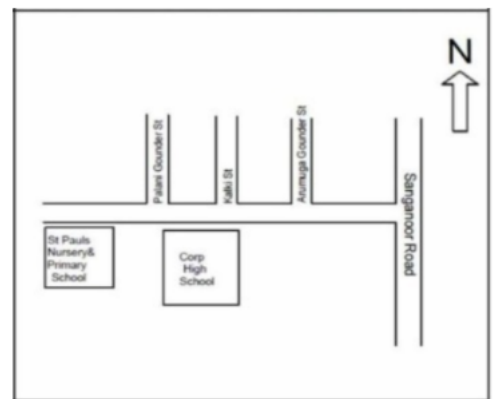

Google Map View

Polling Station Building Front View

Polling Station Front View

Cad View

Key MAP View

1 பெயர் : சரஸ்வதி - கணவர் பெயர்: விஸ்வநாதன் - வீட்டு எண் : 1 வயது : 62 பாலினம் : பெண் Photo is available	IBU0633644	2 பெயர் : சாந்தாமணி - கணவர் பெயர்: ராக்கியப்பன் - வீட்டு எண் : 1 வயது : 60 பாலினம் : பெண் Photo is available	IBU0633636	3 பெயர் : நந்தினி - தந்தையின் பெயர்: ராக்கியப்பன் - வீட்டு எண் : 1 வயது : 38 பாலினம் : பெண் Photo is available	IBU0319731
4 பெயர் : சுகுனா - தந்தையின் பெயர்: ராக்கியப்பன் - வீட்டு எண் : 1 வயது : 36 பாலினம் : பெண் Photo is available	IBU0320127	5 பெயர் : ஐஸ்வர்யா - தந்தையின் பெயர்: வாசு - வீட்டு எண் : 2 வயது : 35 பாலினம் : பெண் Photo is available	IBU0319368	6 பெயர் : சுப்பிரமணி - தந்தையின் பெயர்: வேலாயுதம் - வீட்டு எண் : 5 வயது : 82 பாலினம் : ஆண் Photo is available	IBU1084789
7 பெயர் : ராமசந்திரன் - தந்தையின் பெயர்: ராமன்நாயர் - வீட்டு எண் : 7 வயது : 80 பாலினம் : ஆண் Photo is available	IBU2976926	8 பெயர் : பத்மினி - கணவர் பெயர்: ராமச்சந்திரன் - வீட்டு எண் : 7 வயது : 74 பாலினம் : பெண் Photo is available	MPR2068757	9 பெயர் : மணிகண்டன் - தந்தையின் பெயர்: ராமச்சந்திரன் - வீட்டு எண் : 7 வயது : 50 பாலினம் : ஆண் Photo is available	MPR2068765
10 பெயர் : பிந்து - கணவர் பெயர்: மணிகண்டன் - வீட்டு எண் : 7 வயது : 48 பாலினம் : பெண் Photo is available	MPR2290013	11 பெயர் : ரித்திகா ம தந்தையின் பெயர்: மணிகண்டன் ர வீட்டு எண் : 7 வயது : 22 பாலினம் : பெண் Photo is available	IBU3757358	12 பெயர் : ரகுநாதன் - தந்தையின் பெயர்: குட்டியண்ணன் - வீட்டு எண் : 8 வயது : 75 பாலினம் : ஆண் Photo is available	IBU0320119
13 பெயர் : ரமேஷ் தந்தையின் பெயர்: பால்ராஜ் ராவ் வீட்டு எண் : 8 வயது : 26 பாலினம் : ஆண் Photo is available	IBU3479144	14 பெயர் : சரிகா கணவர் பெயர்: ரமேஷ் வீட்டு எண் : 8 வயது : 24 பாலினம் : பெண் Photo is available	IBU3473535	15 பெயர் : சரவணகுமார் - தந்தையின் பெயர்: விக்ரமன் வீட்டு எண் : 8-1 வயது : 54 பாலினம் : ஆண் Photo is available	MPR2307569
16 பெயர் : பிரியா - கணவர் பெயர்: சரவணகுமார் - வீட்டு எண் : 8-1 வயது : 49 பாலினம் : பெண் Photo is available	MPR2307577	17 பெயர் : ரம்யா - தந்தையின் பெயர்: ராமச்சந்திரன் - வீட்டு எண் : 9 வயது : 37 பாலினம் : பெண் Photo is available	IBU0319749	18 பெயர் : செல்லம்மாள் - கணவர் பெயர்: குஞ்சப்பன் - வீட்டு எண் : 10 வயது : 76 பாலினம் : பெண் Photo is available	IBU2976934
19 பெயர் : ராதாகிருஷ்ணன் - தந்தையின் பெயர்: குஞ்சப்பன் - வீட்டு எண் : 10 வயது : 58 பாலினம் : ஆண் Photo is available	MPR2068591	20 பெயர் : ரமேஷ்குமார் - தந்தையின் பெயர்: குஞ்சப்பன் - வீட்டு எண் : 10 வயது : 53 பாலினம் : ஆண் Photo is available	MPR2067965	21 பெயர் : மரகதமணி - கணவர் பெயர்: ராதாகிருஷ்ணன் - வீட்டு எண் : 10 வயது : 52 பாலினம் : பெண் Photo is available	IBU2976942
22 பெயர் : பிந்து - கணவர் பெயர்: ரமேஷ்குமார் - வீட்டு எண் : 10 வயது : 44 பாலினம் : பெண் Photo is available	IBU0633651	23 பெயர் : செளந்தர்யலட்சுமி ர தந்தையின் பெயர்: ரமேஷ்குமார் கு வீட்டு எண் : 10 வயது : 22 பாலினம் : பெண் Photo is available	IBU3572948	24 பெயர் : தெட்சிணாமூர்த்தி - தந்தையின் பெயர்: தனபால் - வீட்டு எண் : 13 வயது : 48 பாலினம் : ஆண் Photo is available	IBU0612069
25 பெயர் : செல்வி - கணவர் பெயர்: தெட்சிணாமூர்த்தி - வீட்டு எண் : 13 வயது : 38 பாலினம் : பெண் Photo is available	IBU0612077	26 பெயர் : வீரமுருகன் தந்தையின் பெயர்: அசோகன் வீட்டு எண் : 13 வயது : 36 பாலினம் : ஆண் Photo is available	IBU3473519	27 பெயர் : ரங்கநாதன் - தந்தையின் பெயர்: கண்ணன் - வீட்டு எண் : 13 வயது : 35 பாலினம் : ஆண் Photo is available	IBU1286616
28 பெயர் : பூமாரி கணவர் பெயர்: வீரமுருகன் வீட்டு எண் : 13 வயது : 33 பாலினம் : பெண் Photo is available	IBU3479045	29 பெயர் : லீலா - கணவர் பெயர்: கிருஷ்ணன் - வீட்டு எண் : 14 வயது : 76 பாலினம் : பெண் Photo is available	MPR2068153	30 பெயர் : உதயகுமார் - தந்தையின் பெயர்: கிருஷ்ணன் - வீட்டு எண் : 14 வயது : 55 பாலினம் : ஆண் Photo is available	MPR2068138