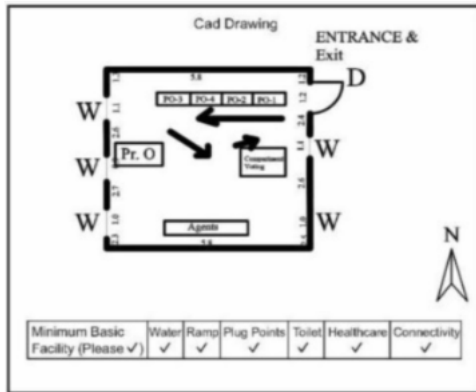

Google Map View

Polling Station Building Front View

Polling Station Front View

Cad View

Key MAP View

1 பெயர் : கிருஷ்ணா - தந்தையின் பெயர்: ஜெயராமன் - வீட்டு எண் : 1 வயது : 60 பாலினம் : ஆண் Photo is available	IBU0530691	2 பெயர் : சுப்ரமணியன் தந்தையின் பெயர்: ஸ்ரீனிவாசன் வீட்டு எண் : 1 வயது : 60 பாலினம் : ஆண் Photo is available	IBU3241056	3 பெயர் : சரவணன் தந்தையின் பெயர்: வீரன் வீட்டு எண் : 1 வயது : 58 பாலினம் : ஆண் Photo is available	IBU3684883
4 பெயர் : ஸ்ரீதரன் - தந்தையின் பெயர்: ஜெயராமன் - வீட்டு எண் : 1 வயது : 56 பாலினம் : ஆண் Photo is available	MPR3190915	5 பெயர் : சங்கரன் - தந்தையின் பெயர்: ஜெயராமன் - வீட்டு எண் : 1 வயது : 54 பாலினம் : ஆண் Photo is available	MPR3190907	6 பெயர் : சித்ரா - கணவர் பெயர்: ஸ்ரீதரன் - வீட்டு எண் : 1 வயது : 53 பாலினம் : பெண் Photo is available	MPR3190923
7 பெயர் : ஹேமலதா குருசாமி கணவர் பெயர்: கதிர்வேல் செல்வராஜ் வீட்டு எண் : 1 வயது : 48 பாலினம் : பெண் Photo is available	IBU3158284	8 பெயர் : சாஜி ரு - தந்தையின் பெயர்: ஆசிம் - வீட்டு எண் : 1 வயது : 46 பாலினம் : ஆண் Photo is available	IBU0514620	9 பெயர் : சுப்ரீட்டா தந்தையின் பெயர்: சுப்ரமணியன் வீட்டு எண் : 01 வயது : 29 பாலினம் : பெண் Photo is available	IBU3235223
10 பெயர் : வெங்கடேஷ் - தந்தையின் பெயர்: பத்மநாபன் - வீட்டு எண் : 1 வயது : 27 பாலினம் : பெண் Photo is available	IBU2559359	11 பெயர் : உஷா தேவி கணவர் பெயர்: அசோக் குமார் வீட்டு எண் : 1/3 வயது : 61 பாலினம் : பெண் Photo is available	IBU3279056	12 பெயர் : கோ அக்ஷத் ராவ் தந்தையின் பெயர்: பி கோபிநாத் வீட்டு எண் : 1/25எஃப்2 வயது : 23 பாலினம் : ஆண் Photo is available	IBU3788148
13 பெயர் : சுந்தராஜன் ந தந்தையின் பெயர்: நவநீதகிருஷ்ணன் வீட்டு எண் : 1/28,வீ 2 வயது : 48 பாலினம் : ஆண் Photo is available	ROG0316588	14 பெயர் : செளமியநாராயணன் தந்தையின் பெயர்: நவநீதகிருஷ்ணன் வீட்டு எண் : 1/28 வீ2 வயது : 44 பாலினம் : ஆண் Photo is available	ROG0315705	# 15 பெயர் : சரவணகுமார் முருகன் தந்தையின் பெயர்: முருகன் - வீட்டு எண் : 1ஏ வயது : 49 பாலினம் : ஆண் Photo is available	IBU0195008
16 பெயர் : காயத்ரி - கணவர் பெயர்: சரவணன் - வீட்டு எண் : 1ஏ வயது : 40 பாலினம் : பெண் Photo is available	IBU0195032	17 பெயர் : கணேஷ் கிரிஷ்ணாமூர்த்தி இதரர் பெயர்: ஜோதி வீட்டு எண் : 2 வயது : 61 பாலினம் : ஆண் Photo is available	IBU2680700	18 பெயர் : விஜயலட்சுமி தந்தையின் பெயர்: கனகவேல் வீட்டு எண் : 2/10A வயது : 30 பாலினம் : பெண் Photo is available	IBU3169075
19 பெயர் : குமரேசன் - தந்தையின் பெயர்: சுப்ரமணியன் - வீட்டு எண் : 2-184A வயது : 65 பாலினம் : ஆண் Photo is available	IBU1625282	20 பெயர் : புவனேஸ்வரி - கணவர் பெயர்: குமரேசன் - வீட்டு எண் : 2-184A-1 வயது : 59 பாலினம் : பெண் Photo is available	IBU1625290	21 பெயர் : செளம்யா கணவர் பெயர்: சன் கிருஷ்ணன் வீட்டு எண் : 2/187 வயது : 34 பாலினம் : பெண் Photo is available	IBU2712628
22 பெயர் : ஹேமலதா தந்தையின் பெயர்: ரமேஷ் வீட்டு எண் : 2ஏ வயது : 55 பாலினம் : பெண் Photo is available	IBU2613156	23 பெயர் : கே .ஆர் நிஷாந்த் ராஜ் தந்தையின் பெயர்: ஏஸ். ரமேஷ் வீட்டு எண் : 2ஏ வயது : 26 பாலினம் : ஆண் Photo is available	IBU2630655	24 பெயர் : பிரசாந்த் தந்தையின் பெயர்: ரமேஷ் வீட்டு எண் : 2ஏ ஸ்ரீ வயது : 32 பாலினம் : ஆண் Photo is available	IBU2613131
25 பெயர் : அபுபக்கர் சித்திக் - தந்தையின் பெயர்: ரஜாக் - வீட்டு எண் : 3 வயது : 71 பாலினம் : ஆண் Photo is available	IBU2435220	S 26 பெயர் : இதயமலர் - கணவர் பெயர்: சுப்ரமணியன் - வீட்டு எண் : 3 வயது : 41 பாலினம் : பெண் DELETED Photo is available	IBU1989789	27 பெயர் : சையத் அப்துல் பாரி - தந்தையின் பெயர்: அபுபக்கர் சித்திக் - வீட்டு எண் : 3 வயது : 34 பாலினம் : ஆண் Photo is available	IBU2435238
28 பெயர் : பாரி தந்தையின் பெயர்: ராஜு வீட்டு எண் : 3/5 வயது : 73 பாலினம் : ஆண் Photo is available	IBU3137957	29 பெயர் : காஞ்சனா கணவர் பெயர்: பாரி வீட்டு எண் : 3/5 வயது : 62 பாலினம் : பெண் Photo is available	IBU3137809	30 பெயர் : பாலமுருகன் தந்தையின் பெயர்: பாரி வீட்டு எண் : 3/5 வயது : 40 பாலினம் : ஆண் Photo is available	IBU3137833