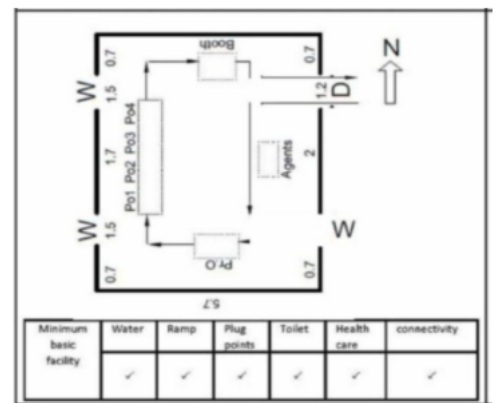

Cad View

Key MAP View