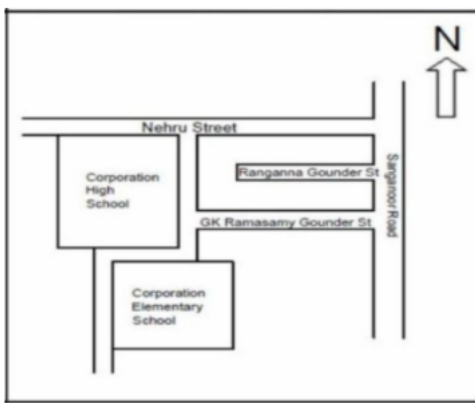

Cad View

Key MAP View