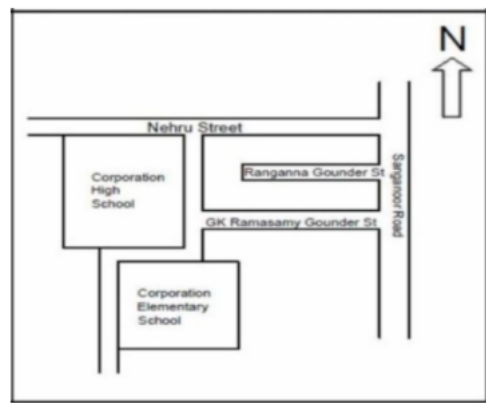

Key MAP View