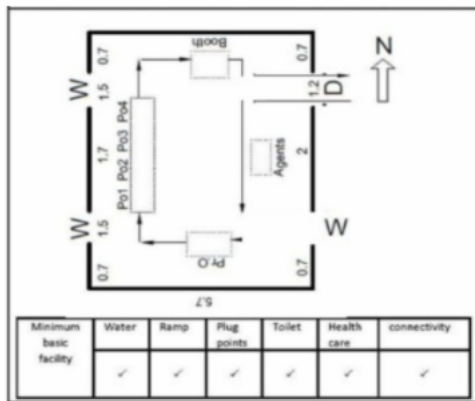

Cad View

Key MAP View