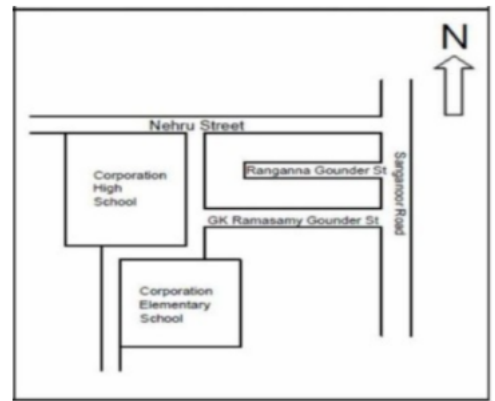

Cad View

Key MAP View