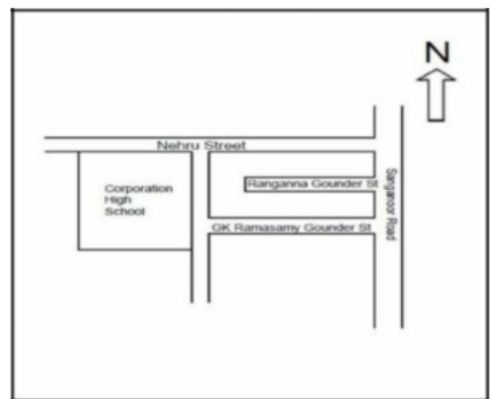

ELEVATION

Polling Station Front View

ELEVATION

Cad View

Key MAP View

1 பெயர் : பிரசாத - தந்தையின் பெயர்: பிரபாகரன் - வீட்டு எண் : 1 வயது : 50 பாலினம் : ஆண் Photo is available	IBU1565720	2 பெயர் : கஸ்தூரி - தந்தையின் பெயர்: - - வீட்டு எண் : 1 வயது : 41 பாலினம் : பெண் Photo is available	IBU0306340	3 பெயர் : சபரிநாதன் - தந்தையின் பெயர்: நடராஜன் - வீட்டு எண் : 1 வயது : 37 பாலினம் : ஆண் Photo is available	IBU1566074
4 பெயர் : வீரமணிகண்டன் - தந்தையின் பெயர்: மாரிமுத்து - வீட்டு எண் : 1 வயது : 36 பாலினம் : ஆண் Photo is available	IBU1565738	5 பெயர் : கோவிந்தராஜ் - தந்தையின் பெயர்: வேலுச்சாமி - வீட்டு எண் : 1 வயது : 32 பாலினம் : ஆண் Photo is available	IBU1565928	6 பெயர் : பிரபு - தந்தையின் பெயர்: மணி - வீட்டு எண் : 1 வயது : 31 பாலினம் : ஆண் Photo is available	IBU1566181
7 பெயர் : ஆண்டனி ராஜ் - தந்தையின் பெயர்: நிககோலஸ்கென்னடி - வீட்டு எண் : 1 வயது : 30 பாலினம் : ஆண் Photo is available	IBU1566090	8 பெயர் : இளங்கோவன் - தந்தையின் பெயர்: வெள்ளிங்கிரி - வீட்டு எண் : 1 வயது : 30 பாலினம் : ஆண் Photo is available	IBU1565746	9 பெயர் : பிரசாத் - தந்தையின் பெயர்: மணி - வீட்டு எண் : 1 வயது : 29 பாலினம் : ஆண் Photo is available	IBU1566108
10 பெயர் : சாந்தி - கணவர் பெயர்: நந்தகுமார் - வீட்டு எண் : 2 வயது : 43 பாலினம் : பெண் Photo is available	IBU1566124	11 பெயர் : தேவி பிரியா தந்தையின் பெயர்: முருகேசன் வீட்டு எண் : 2 வயது : 27 பாலினம் : பெண் Photo is available	IBU3153319	12 பெயர் : ராதா - கணவர் பெயர்: ராமு - வீட்டு எண் : 3 வயது : 53 பாலினம் : பெண் Photo is available	IBU2014900
13 பெயர் : சிவகுமார் - தந்தையின் பெயர்: தாமோதரன் - வீட்டு எண் : 4 வயது : 56 பாலினம் : ஆண் Photo is available	IBU2934933	14 பெயர் : கார்த்திகா - தந்தையின் பெயர்: துரைசாமி - வீட்டு எண் : 5 வயது : 32 பாலினம் : பெண் Photo is available	IBU1565779	15 பெயர் : மதுமிதரா தந்தையின் பெயர்: ராமசாமி வீட்டு எண் : 6 வயது : 26 பாலினம் : பெண் Photo is available	IBU2658896
16 பெயர் : ராஜேந்திரன் - தந்தையின் பெயர்: ஜோசப் - வீட்டு எண் : 7 வயது : 66 பாலினம் : ஆண் Photo is available	IBU1448026	17 பெயர் : மேரி - கணவர் பெயர்: ஜோசப் - வீட்டு எண் : 7 வயது : 63 பாலினம் : பெண் Photo is available	IBU1447986	18 பெயர் : மணிமேகலை தந்தையின் பெயர்: சரவணன் வீட்டு எண் : 7 வயது : 35 பாலினம் : பெண் Photo is available	IBU2693893
19 பெயர் : மணிகண்டன் - தந்தையின் பெயர்: சரவணன் - வீட்டு எண் : 7 வயது : 32 பாலினம் : ஆண் Photo is available	IBU1673074	20 பெயர் : சுரேஷ்குமார் - தந்தையின் பெயர்: நடராஜன் - வீட்டு எண் : 7 வயது : 29 பாலினம் : ஆண் Photo is available	IBU1673082	21 பெயர் : சுவாதி கணவர் பெயர்: ராபின்சன் ச வீட்டு எண் : 7/4 வயது : 30 பாலினம் : பெண் Photo is available	IBU3633062
22 பெயர் : குருநாதன் தந்தையின் பெயர்: பரமசிவம் வீட்டு எண் : 8 வயது : 66 பாலினம் : ஆண் Photo is available	IBU6090732	23 பெயர் : மதிவாணன் தந்தையின் பெயர்: பொன்னுசாமி வீட்டு எண் : 8-1 வயது : 25 பாலினம் : ஆண் Photo is available	IBU2658870	24 பெயர் : கிறிஸ்டோபர் தந்தையின் பெயர்: குருநாதன் வீட்டு எண் : 8ie வயது : 27 பாலினம் : ஆண் Photo is available	IBU3307907
25 பெயர் : எஸ்தர் தந்தையின் பெயர்: குருநாதன் வீட்டு எண் : 8ie வயது : 25 பாலினம் : பெண் Photo is available	IBU3307915	26 பெயர் : அன்பரசு - தந்தையின் பெயர்: துரைசாமி - வீட்டு எண் : 9 வயது : 35 பாலினம் : ஆண் Photo is available	IBU0306365	27 பெயர் : விஜயகுமார் - தந்தையின் பெயர்: ராமசந்திரன் - வீட்டு எண் : 10 வயது : 47 பாலினம் : ஆண் Photo is available	IBU0306381
28 பெயர் : போதும் பொன்னு - கணவர் பெயர்: விஜயகுமார் - வீட்டு எண் : 10 வயது : 43 பாலினம் : பெண் Photo is available	IBU0306399	29 பெயர் : ஆனந்தி - தந்தையின் பெயர்: பவளமுத்து - வீட்டு எண் : 10 வயது : 30 பாலினம் : பெண் Photo is available	IBU1448067	30 பெயர் : உஷா - கணவர் பெயர்: அந்தோணி - வீட்டு எண் : 14 வயது : 53 பாலினம் : பெண் Photo is available	MPR6210033