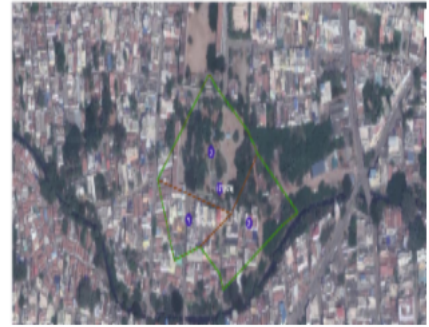

3. வாக்குச் சாவடியின் விவரங்கள்

வாக்குச் சாவடியின் எண் மற்றும் பெயர் : 197 - மாநகராட்சி மேல்நிலைப்பள்ளி , நேரு வீதி ரத்தினபுரி ,சங்கனூர்-641027 வாக்குச் சாவடியின் முகவரி : மாநகராட்சி மேல்நிலைப்பள்ளி மேற்கு பார்த்த வடக்கிலிருந்து 4வது அறை, ரத்தினபுரி 641027	வாக்குச் சாவடியின் வகைப்பாடு (ஆண்/பெண்/பொது)	
	துணை வாக்குச் சாவடிகளின் எண்ணிக்கை :	0

4. வாக்காளர்களின் எண்ணிக்கை

தொடங்கும் வரிசை எண்	முடியும் வரிசை எண்.	நிகர வாக்காளர்களின் எண்ணிக்கை			
		ஆண்	பெண்	மூன்றாம் பாலினம்	மொத்தம்
1	902	444	454	0	898

கையொப்பம்

Nazri Naksha

Google Map View

Polling Station Building Front View