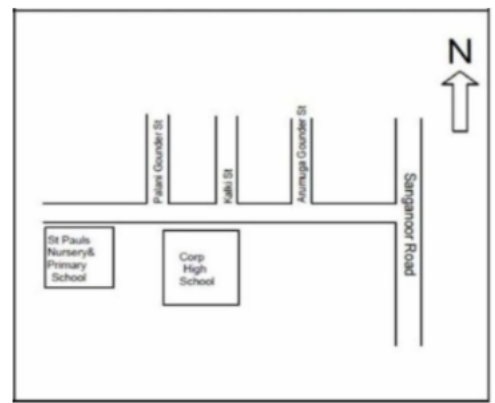

Key MAP View