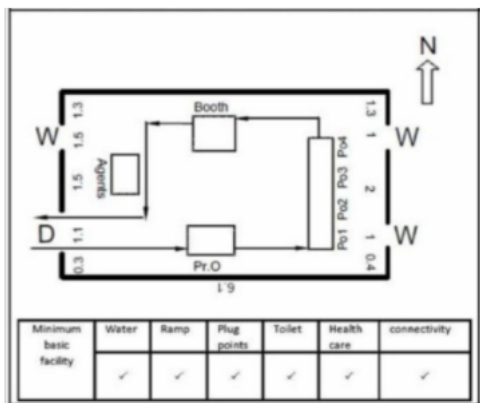

Google Map View

Polling Station Building Front View

Polling Station Front View

Cad View

Key MAP View

1 பெயர் : கலாவதி - கணவர் பெயர்: முத்துராஜ் - வீட்டு எண் : 1 வயது : 44 பாலினம் : பெண் Photo is available	IBU1096015	2 பெயர் : யோகராஜ் - தந்தையின் பெயர்: சுந்தரம் - வீட்டு எண் : 1 வயது : 36 பாலினம் : ஆண் Photo is available	IBU1096387	3 பெயர் : பிரேமாவதி - கணவர் பெயர்: தங்கப்பன் - வீட்டு எண் : 1-1 வயது : 71 பாலினம் : பெண் Photo is available	IBU2937233
4 பெயர் : பாலசுப்ரமணியம் - தந்தையின் பெயர்: தங்கப்பன் - வீட்டு எண் : 1-1 வயது : 54 பாலினம் : ஆண் Photo is available	MPR2059053	5 பெயர் : கீதா - கணவர் பெயர்: விஜயகுமார் - வீட்டு எண் : 1-1 வயது : 44 பாலினம் : பெண் Photo is available	MPR6098115	6 பெயர் : இரத்தினம் - கணவர் பெயர்: காந்தி - வீட்டு எண் : 1-2 வயது : 70 பாலினம் : பெண் Photo is available	MPR6099642
7 பெயர் : நாகராஜ் - தந்தையின் பெயர்: காந்தி - வீட்டு எண் : 1-2 வயது : 44 பாலினம் : ஆண் Photo is available	MPR6099626	8 பெயர் : மகாலட்சுமி - தந்தையின் பெயர்: ரத்தினம் - வீட்டு எண் : 1-2 வயது : 44 பாலினம் : பெண் Photo is available	IBU0303073	9 பெயர் : சிவா - தந்தையின் பெயர்: மயில்சாமி - வீட்டு எண் : 1-3 வயது : 45 பாலினம் : ஆண் Photo is available	MPR6103642
10 பெயர் : மோகன்ராஜ் - தந்தையின் பெயர்: காளிமுத்து - வீட்டு எண் : 1/4 வயது : 35 பாலினம் : ஆண் Photo is available	IBU0305920	11 பெயர் : ஸ்டீபன் ஜேஸுராஜ் வி தந்தையின் பெயர்: விசேந்திமுத்து வீட்டு எண் : 1-13 வயது : 48 பாலினம் : ஆண் Photo is available	IBU3588415	12 பெயர் : மரிய ஆக்னஸ் வினிதா ஸ் தந்தையின் பெயர்: ஸ்டீபன் ஜேசு ராஜ் வீட்டு எண் : 1/13 வயது : 19 பாலினம் : பெண் Photo is available	IBU3721289
13 பெயர் : சையது அப்துல் கதிர் தந்தையின் பெயர்: சையது மொய்தீன் வீட்டு எண் : 1/15 வயது : 33 பாலினம் : ஆண் Photo is available	ATS0598466	14 பெயர் : அந்தோனி - தந்தையின் பெயர்: ஜெகநாதன் - வீட்டு எண் : 1-25 வயது : 43 பாலினம் : ஆண் Photo is available	IBU2448520	15 பெயர் : கண்மணிதிரொஸ்பியூலாதன் கணவர் பெயர்: அந்தோனி - வீட்டு எண் : 1-25 வயது : 40 பாலினம் : பெண் Photo is available	IBU2448595
16 பெயர் : விக்கென்ஷ் கு தந்தையின் பெயர்: குமார் வீட்டு எண் : 1/338 வயது : 21 பாலினம் : ஆண் Photo is available	IBU3678794	17 பெயர் : அலெக்ஸ் இ தந்தையின் பெயர்: இருதயராஜ் வீட்டு எண் : 1-டி வயது : 22 பாலினம் : ஆண் Photo is available	IBU3752003	18 பெயர் : சற்குணன் க தந்தையின் பெயர்: களியமூர்த்தி வீட்டு எண் : 1,வெள்ளை கவுண்டர் வீதி வயது : 40 பாலினம் : ஆண் Photo is available	IBU3446473
19 பெயர் : கலைச்செல்வி கணவர் பெயர்: சற்குணன் வீட்டு எண் : 1, வெள்ளை கவுண்டர் வீதி வயது : 39 பாலினம் : பெண் Photo is available	IBU3447422	20 பெயர் : ருக்குமணி - கணவர் பெயர்: பெருமாள் - வீட்டு எண் : 2 வயது : 63 பாலினம் : பெண் Photo is available	IBU0303099	21 பெயர் : செல்வம் - தந்தையின் பெயர்: கிருஷ்ணசாமி - வீட்டு எண் : 2-1 வயது : 65 பாலினம் : ஆண் Photo is available	IBU2937258
22 பெயர் : கலாவதி - கணவர் பெயர்: செல்வம் கி வீட்டு எண் : 2-1 வயது : 60 பாலினம் : பெண் Photo is available	IBU2937266	23 பெயர் : கார்த்திகேயன் - தந்தையின் பெயர்: நடராஜ் - வீட்டு எண் : 2B வயது : 48 பாலினம் : ஆண் Photo is available	IBU0650382	24 பெயர் : பானுமதி - கணவர் பெயர்: கார்த்திகேயன் - வீட்டு எண் : 2B வயது : 44 பாலினம் : பெண் Photo is available	IBU0650374
25 பெயர் : தீபக் குமார் தந்தையின் பெயர்: கார்த்திகேயன் வீட்டு எண் : 2டி வயது : 21 பாலினம் : ஆண் Photo is available	IBU3475514	26 பெயர் : ரதீஸ் - தந்தையின் பெயர்: ருக்குமணி - வீட்டு எண் : 3 வயது : 39 பாலினம் : ஆண் Photo is available	IBU0302976	27 பெயர் : திவ்யாஸ் பா தந்தையின் பெயர்: பாலகிருஷ்ணன் வீட்டு எண் : 3 வயது : 21 பாலினம் : பெண் Photo is available	IBU3575016
28 பெயர் : அகிலாண்டீஸ்வரி - கணவர் பெயர்: ராதாகிருஷ்ணன் - வீட்டு எண் : 3-3 வயது : 49 பாலினம் : பெண் Photo is available	IBU0303040	29 பெயர் : கணேஷ் - தந்தையின் பெயர்: முருகேசன் - வீட்டு எண் : 4 வயது : 33 பாலினம் : ஆண் Photo is available	IBU1448265	30 பெயர் : ரம்யா - தந்தையின் பெயர்: ரமேஷ் - வீட்டு எண் : 4-1 வயது : 32 பாலினம் : பெண் Photo is available	IBU0952143