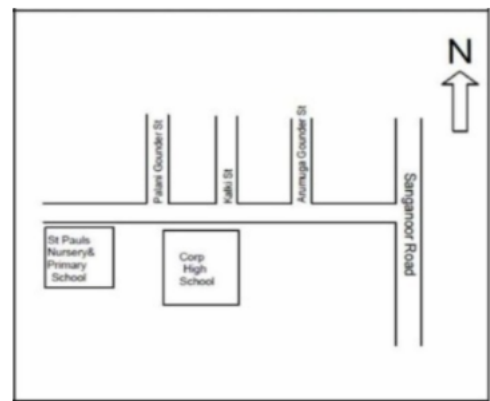

**Nazri Naksha**

**Google Map View**

**Polling Station Building Front View**

**Polling Station Front View**

**Cad View**

**Key MAP View**

1 பெயர் : ஆல்விண்டால்சன் - தந்தையின் பெயர்: தேவன் - வீட்டு எண் : 1 வயது : 77 பாலினம் : ஆண் Photo is available IBU1673386	2 பெயர் : சாமிநாதன் - தந்தையின் பெயர்: சங்குண்ணி - வீட்டு எண் : 1 வயது : 70 பாலினம் : ஆண் Photo is available IBU1448885	3 பெயர் : கணேசன் - தந்தையின் பெயர்: சுப்ரமணி - வீட்டு எண் : 1 வயது : 56 பாலினம் : ஆண் Photo is available IBU1673394
4 பெயர் : பாஸ்கரன் - தந்தையின் பெயர்: மணிசெட்டியார் - வீட்டு எண் : 1 வயது : 52 பாலினம் : ஆண் Photo is available IBU1567031	5 பெயர் : ஜெயமேன்யல் - தந்தையின் பெயர்: மேன்யல்சாமுவேல் - வீட்டு எண் : 1 வயது : 50 பாலினம் : ஆண் Photo is available IBU1567049	6 பெயர் : செந்தில் - தந்தையின் பெயர்: கண்ணையன் - வீட்டு எண் : 1 வயது : 49 பாலினம் : ஆண் Photo is available IBU1567056
7 பெயர் : சுரேஷ்குமார் - தந்தையின் பெயர்: மகிமைதாஸ் - வீட்டு எண் : 1 வயது : 47 பாலினம் : ஆண் Photo is available IBU1567064	8 பெயர் : அய்யப்பன் - தந்தையின் பெயர்: கணேசன் - வீட்டு எண் : 1 வயது : 40 பாலினம் : ஆண் Photo is available IBU1567098	9 பெயர் : வீரலட்சுமி - கணவர் பெயர்: முனிராஜ் - வீட்டு எண் : 1 வயது : 36 பாலினம் : பெண் Photo is available IBU2462836
10 பெயர் : ஜெபரினஜோஸ் - தந்தையின் பெயர்: இருதயராஜ் - வீட்டு எண் : 1 வயது : 29 பாலினம் : பெண் Photo is available IBU1567122	11 பெயர் : மணிமோகன் - தந்தையின் பெயர்: பாஸ்கரன் - வீட்டு எண் : 1 வயது : 29 பாலினம் : ஆண் Photo is available IBU1567130	12 பெயர் : ர மணி தந்தையின் பெயர்: ரங்கண்ண கவுண்டர் வீட்டு எண் : 2 வயது : 68 பாலினம் : ஆண் Photo is available IBU0302034
13 பெயர் : செ அமிர்தாமணி கணவர் பெயர்: மணி - வீட்டு எண் : 2 வயது : 56 பாலினம் : பெண் Photo is available IBU2948644	14 பெயர் : தீபன்ராஜ் - தந்தையின் பெயர்: மணி - வீட்டு எண் : 2 வயது : 36 பாலினம் : ஆண் Photo is available IBU0302018	15 பெயர் : ஜெயா - கணவர் பெயர்: மணி - வீட்டு எண் : 3 வயது : 60 பாலினம் : பெண் Photo is available MPR6104533
16 பெயர் : வனிதா - தந்தையின் பெயர்: மணி - வீட்டு எண் : 3 வயது : 40 பாலினம் : பெண் Photo is available MPR6104525	17 பெயர் : கிறிஸ்டினா - தந்தையின் பெயர்: மரியதாஸ் - வீட்டு எண் : 4 <sup>டி</sup> வயது : 40 பாலினம் : பெண் Photo is available MPR6073613	18 பெயர் : மணி - தந்தையின் பெயர்: ராமகிருஷ்ணன் - வீட்டு எண் : 5 வயது : 68 பாலினம் : ஆண் Photo is available MPR2604460
19 பெயர் : மரகதம் - கணவர் பெயர்: மணி - வீட்டு எண் : 5 வயது : 60 பாலினம் : பெண் Photo is available IBU2948651	20 பெயர் : மணிதா - தந்தையின் பெயர்: மணி - வீட்டு எண் : 5 வயது : 39 பாலினம் : பெண் Photo is available MPR2604478	S 21 பெயர் : பாரத் குமார் - தந்தையின் பெயர்: வரதராஜ் - வீட்டு எண் : 5 வயது : 31 பாலினம் : ஆண் Photo is available IBU1305903
22 பெயர் : சரண்யா தந்தையின் பெயர்: ரவி வீட்டு எண் : 5 வயது : 25 பாலினம் : பெண் Photo is available IBU2694032	23 பெயர் : சேகர் - தந்தையின் பெயர்: ராமையா - வீட்டு எண் : 6 வயது : 58 பாலினம் : ஆண் Photo is available IBU1305911	24 பெயர் : கிருஷ்ணமூர்த்தி - தந்தையின் பெயர்: ராமசாமி - வீட்டு எண் : 7 வயது : 95 பாலினம் : ஆண் Photo is available IBU2948669
25 பெயர் : காமட்சி - கணவர் பெயர்: கிருஷ்ணமூர்த்தி - வீட்டு எண் : 7 வயது : 77 பாலினம் : பெண் Photo is available IBU2948677	26 பெயர் : ரவி - தந்தையின் பெயர்: கிருஷ்ணமூர்த்தி - வீட்டு எண் : 7 வயது : 58 பாலினம் : ஆண் Photo is available IBU2948685	27 பெயர் : சாந்தி - கணவர் பெயர்: ரவி - வீட்டு எண் : 7 வயது : 50 பாலினம் : பெண் Photo is available MPR6100572
28 பெயர் : நளினி - கணவர் பெயர்: மணிவண்ணன் - வீட்டு எண் : 8 வயது : 60 பாலினம் : பெண் Photo is available IBU1305929	29 பெயர் : நிஷாந்தி ரா கணவர் பெயர்: ராஜேஷ் வீட்டு எண் : 8 வயது : 37 பாலினம் : பெண் Photo is available IBU3338068	30 பெயர் : சின்னச்சாமி - தந்தையின் பெயர்: ரங்ககவுண்டர் - வீட்டு எண் : 10 வயது : 72 பாலினம் : ஆண் Photo is available IBU2948693