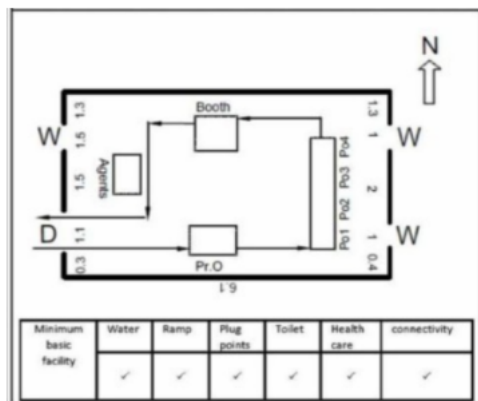

**Nazri Naksha**

**Google Map View**

**Polling Station Building Front View**

**Polling Station Front View**

**Cad View**

**Key MAP View**

1 பெயர் : ஆல்விண்டால்சன் - தந்தையின் பெயர்: தேவன் - வீட்டு எண் : 1 வயது : 77 பாலினம் : ஆண் Photo is available IBU1673386	2 பெயர் : சாமிநாதன் - தந்தையின் பெயர்: சங்குண்ணி - வீட்டு எண் : 1 வயது : 70 பாலினம் : ஆண் Photo is available IBU1448885	3 பெயர் : கணேசன் - தந்தையின் பெயர்: சுப்ரமணி - வீட்டு எண் : 1 வயது : 56 பாலினம் : ஆண் Photo is available IBU1673394
4 பெயர் : பாஸ்கரன் - தந்தையின் பெயர்: மணிசெட்டியார் - வீட்டு எண் : 1 வயது : 52 பாலினம் : ஆண் Photo is available IBU1567031	5 பெயர் : ஜெயமேன்யல் - தந்தையின் பெயர்: மேன்யல்சாமுவேல் - வீட்டு எண் : 1 வயது : 50 பாலினம் : ஆண் Photo is available IBU1567049	6 பெயர் : செந்தில் - தந்தையின் பெயர்: கண்ணையன் - வீட்டு எண் : 1 வயது : 49 பாலினம் : ஆண் Photo is available IBU1567056
7 பெயர் : சுரேஷ்குமார் - தந்தையின் பெயர்: மகிமைதாஸ் - வீட்டு எண் : 1 வயது : 47 பாலினம் : ஆண் Photo is available IBU1567064	8 பெயர் : அய்யப்பன் - தந்தையின் பெயர்: கணேசன் - வீட்டு எண் : 1 வயது : 40 பாலினம் : ஆண் Photo is available IBU1567098	9 பெயர் : வீரலட்சுமி - கணவர் பெயர்: முனிராஜ் - வீட்டு எண் : 1 வயது : 36 பாலினம் : பெண் Photo is available IBU2462836
10 பெயர் : ஜெபரினஜோஸ் - தந்தையின் பெயர்: இருதயராஜ் - வீட்டு எண் : 1 வயது : 29 பாலினம் : பெண் Photo is available IBU1567122	11 பெயர் : மணிமோகன் - தந்தையின் பெயர்: பாஸ்கரன் - வீட்டு எண் : 1 வயது : 29 பாலினம் : ஆண் Photo is available IBU1567130	12 பெயர் : ர மணி தந்தையின் பெயர்: ரங்கண்ண கவுண்டர் வீட்டு எண் : 2 வயது : 68 பாலினம் : ஆண் Photo is available IBU0302034
13 பெயர் : செ அமிர்தாமணி கணவர் பெயர்: மணி - வீட்டு எண் : 2 வயது : 56 பாலினம் : பெண் Photo is available IBU2948644	14 பெயர் : தீபன்ராஜ் - தந்தையின் பெயர்: மணி - வீட்டு எண் : 2 வயது : 36 பாலினம் : ஆண் Photo is available IBU0302018	15 பெயர் : ஜெயா - கணவர் பெயர்: மணி - வீட்டு எண் : 3 வயது : 60 பாலினம் : பெண் Photo is available MPR6104533
16 பெயர் : வனிதா - தந்தையின் பெயர்: மணி - வீட்டு எண் : 3 வயது : 40 பாலினம் : பெண் Photo is available MPR6104525	17 பெயர் : கிறிஸ்டினா - தந்தையின் பெயர்: மரியதாஸ் - வீட்டு எண் : 4 <sup>டி</sup> வயது : 40 பாலினம் : பெண் Photo is available MPR6073613	18 பெயர் : மணி - தந்தையின் பெயர்: ராமகிருஷ்ணன் - வீட்டு எண் : 5 வயது : 68 பாலினம் : ஆண் Photo is available MPR2604460
19 பெயர் : மரகதம் - கணவர் பெயர்: மணி - வீட்டு எண் : 5 வயது : 60 பாலினம் : பெண் Photo is available IBU2948651	20 பெயர் : மணிதா - தந்தையின் பெயர்: மணி - வீட்டு எண் : 5 வயது : 39 பாலினம் : பெண் Photo is available MPR2604478	S 21 பெயர் : பாரத் குமார் - தந்தையின் பெயர்: வரதராஜ் - வீட்டு எண் : 5 வயது : 31 பாலினம் : ஆண் Photo is available IBU1305903
22 பெயர் : சரண்யா தந்தையின் பெயர்: ரவி வீட்டு எண் : 5 வயது : 25 பாலினம் : பெண் Photo is available IBU2694032	23 பெயர் : சேகர் - தந்தையின் பெயர்: ராமையா - வீட்டு எண் : 6 வயது : 58 பாலினம் : ஆண் Photo is available IBU1305911	24 பெயர் : கிருஷ்ணமூர்த்தி - தந்தையின் பெயர்: ராமசாமி - வீட்டு எண் : 7 வயது : 95 பாலினம் : ஆண் Photo is available IBU2948669
25 பெயர் : காமட்சி - கணவர் பெயர்: கிருஷ்ணமூர்த்தி - வீட்டு எண் : 7 வயது : 77 பாலினம் : பெண் Photo is available IBU2948677	26 பெயர் : ரவி - தந்தையின் பெயர்: கிருஷ்ணமூர்த்தி - வீட்டு எண் : 7 வயது : 58 பாலினம் : ஆண் Photo is available IBU2948685	27 பெயர் : சாந்தி - கணவர் பெயர்: ரவி - வீட்டு எண் : 7 வயது : 50 பாலினம் : பெண் Photo is available MPR6100572
28 பெயர் : நளினி - கணவர் பெயர்: மணிவண்ணன் - வீட்டு எண் : 8 வயது : 60 பாலினம் : பெண் Photo is available IBU1305929	29 பெயர் : நிஷாந்தி ரா கணவர் பெயர்: ராஜேஷ் வீட்டு எண் : 8 வயது : 37 பாலினம் : பெண் Photo is available IBU3338068	30 பெயர் : சின்னச்சாமி - தந்தையின் பெயர்: ரங்ககவுண்டர் - வீட்டு எண் : 10 வயது : 72 பாலினம் : ஆண் Photo is available IBU2948693