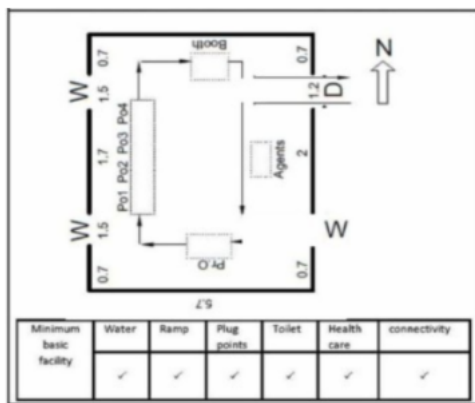

Cad View

Key MAP View