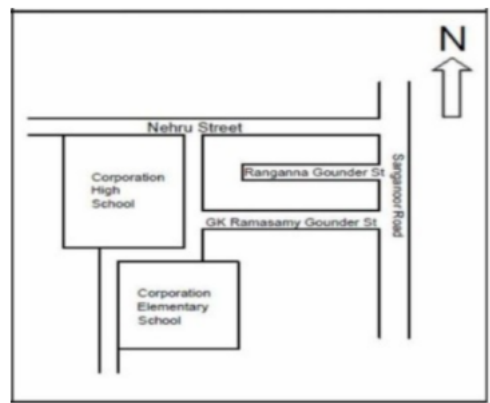

Cad View

Key MAP View