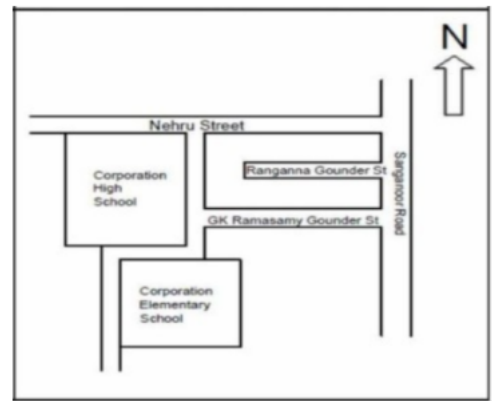

Key MAP View