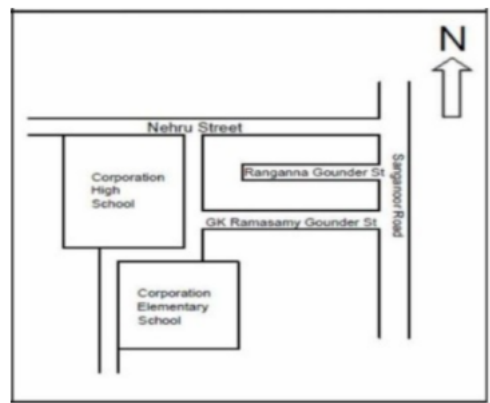

Key MAP View