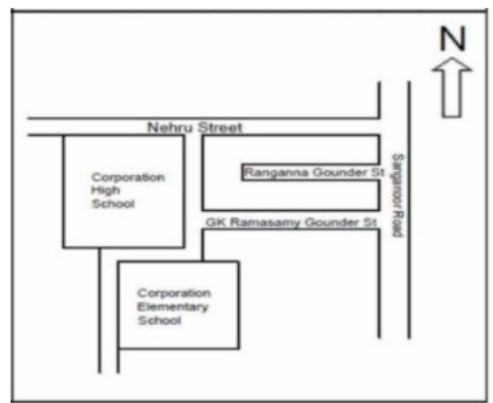

Key MAP View