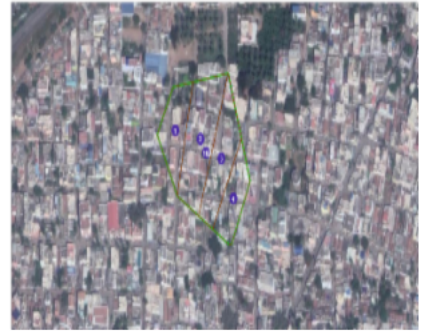

Google Map View