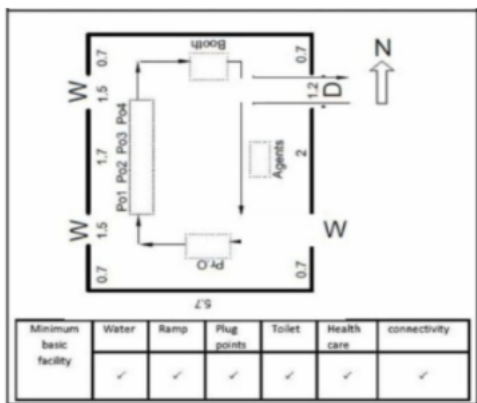

Google Map View

Polling Station Building Front View

Polling Station Front View

Cad View

Key MAP View

1 பெயர் : கமலா - கணவர் பெயர்: நாச்சிமுத்து - வீட்டு எண் : 1 வயது : 65 பாலினம் : பெண் Photo is available	IBU3007374	2 பெயர் : அந்தோணியம்மாள் - கணவர் பெயர்: சுப்பிரமணியம் - வீட்டு எண் : 1 வயது : 50 பாலினம் : பெண் Photo is available	IBU3007382	3 பெயர் : ராஜன் - தந்தையின் பெயர்: மணிகண்டன் - வீட்டு எண் : 1 வயது : 43 பாலினம் : ஆண் Photo is available	IBU1569540
4 பெயர் : சபானா பானு கணவர் பெயர்: முகமது இஸ்மாயில் - வீட்டு எண் : 1 வயது : 34 பாலினம் : பெண் Photo is available	IBU0294066	5 பெயர் : மொய்தீன் - தந்தையின் பெயர்: சுலைமான் - வீட்டு எண் : 1 வயது : 31 பாலினம் : ஆண் Photo is available	IBU1569623	6 பெயர் : லட்சுமி - தந்தையின் பெயர்: ரமேஷ் - வீட்டு எண் : 1 வயது : 30 பாலினம் : பெண் Photo is available	IBU1569631
7 பெயர் : முகம்மதுகாசிம் - தந்தையின் பெயர்: சுலைமான் - வீட்டு எண் : 1 வயது : 30 பாலினம் : ஆண் Photo is available	IBU1569649	8 பெயர் : கண்ணன் - தந்தையின் பெயர்: அசோகன் - வீட்டு எண் : 1 வயது : 30 பாலினம் : ஆண் Photo is available	IBU1569656	9 பெயர் : இஸ்மாயில்கான் - தந்தையின் பெயர்: வகீத்கான் - வீட்டு எண் : 1 வயது : 29 பாலினம் : ஆண் Photo is available	IBU1569664
10 பெயர் : சையத் இம்தியாஸ் அகமத் - தந்தையின் பெயர்: சையத் சகுர்தின் - வீட்டு எண் : 1-2 வயது : 45 பாலினம் : ஆண் Photo is available	IBU0115667	11 பெயர் : அப்சனா ஜெரின் - தந்தையின் பெயர்: சையத் இம்தியாஸ் அகமத் - வீட்டு எண் : 1-2 வயது : 38 பாலினம் : பெண் Photo is available	IBU0115691	12 பெயர் : முகம்மது அலி தந்தையின் பெயர்: குணசேகரன் - வீட்டு எண் : 1-3 வயது : 48 பாலினம் : ஆண் Photo is available	IBU0115709
13 பெயர் : சுகுணா - கணவர் பெயர்: ஆமோஸ் - வீட்டு எண் : 1-3 வயது : 41 பாலினம் : பெண் Photo is available	IBU0115717	14 பெயர் : சரண்யா ராஜு தந்தையின் பெயர்: ராஜு வீட்டு எண் : 1/4 வயது : 30 பாலினம் : பெண் Photo is available	IBU2600526	15 பெயர் : சதீஷ் - தந்தையின் பெயர்: கன்னையன் - வீட்டு எண் : 1-9 வயது : 42 பாலினம் : ஆண் Photo is available	IBU1948488
# 16 பெயர் : ஜான்பால்நியூட்டன் ஐசக் தந்தையின் பெயர்: ஐசக் ஜே வீட்டு எண் : 1ஜீ வயது : 26 பாலினம் : ஆண் Photo is available	IBU2721371	17 பெயர் : உதயகுமார் - தந்தையின் பெயர்: பெரியசாமி - வீட்டு எண் : 2 வயது : 46 பாலினம் : ஆண் Photo is available	IBU0293928	18 பெயர் : பூங்கொடி - கணவர் பெயர்: சாமிநாதன் - வீட்டு எண் : 2 வயது : 42 பாலினம் : பெண் Photo is available	IBU0294058
19 பெயர் : முருகசாமி - தந்தையின் பெயர்: மணி - வீட்டு எண் : 2 வயது : 39 பாலினம் : ஆண் Photo is available	IBU0294041	20 பெயர் : தீபா - தந்தையின் பெயர்: செல்வராஜ் - வீட்டு எண் : 2 வயது : 35 பாலினம் : பெண் Photo is available	IBU0228148	21 பெயர் : ராஜேஸ்வரி - கணவர் பெயர்: மணி - வீட்டு எண் : 2-1 வயது : 63 பாலினம் : பெண் Photo is available	IBU0294033
22 பெயர் : சாந்தி தந்தையின் பெயர்: நாகராஜ் வீட்டு எண் : 04 வயது : 22 பாலினம் : பெண் Photo is available	IBU3381829	23 பெயர் : அம்ஜத்அலி - தந்தையின் பெயர்: கோம்பைராவுத்தர் வீட்டு எண் : 5 வயது : 65 பாலினம் : ஆண் Photo is available	IBU3007390	24 பெயர் : முகமதாபீபி - கணவர் பெயர்: அம்ஜத்அலி - வீட்டு எண் : 5 வயது : 60 பாலினம் : பெண் Photo is available	IBU3007408
25 பெயர் : முகமதுஇஸ்மாயில் - தந்தையின் பெயர்: அம்ஜத்அலி - வீட்டு எண் : 5 வயது : 40 பாலினம் : ஆண் Photo is available	MPR2806032	26 பெயர் : முகம்மது மைதீன் பாவா தந்தையின் பெயர்: அம்ஜத்அலி - வீட்டு எண் : 5 வயது : 38 பாலினம் : ஆண் Photo is available	IBU0952853	27 பெயர் : ஸ்டாலின் தந்தையின் பெயர்: ஜெயமுருகன் வீட்டு எண் : 6/2 வயது : 23 பாலினம் : ஆண் Photo is available	IBU3217627
28 பெயர் : பிரகஸ்னி சி கணவர் பெயர்: நாகராஜ் ஜே வீட்டு எண் : 6/54 வயது : 20 பாலினம் : பெண் Photo is available	IBU3676103	29 பெயர் : ரஸியாபேகம் - கணவர் பெயர்: ரஷீத்அகமது - வீட்டு எண் : 7 வயது : 65 பாலினம் : பெண் Photo is available	IBU3007416	30 பெயர் : வினாயகமூர்த்தி - தந்தையின் பெயர்: மருதாசலம் - வீட்டு எண் : 7 வயது : 57 பாலினம் : ஆண் Photo is available	IBU0228163