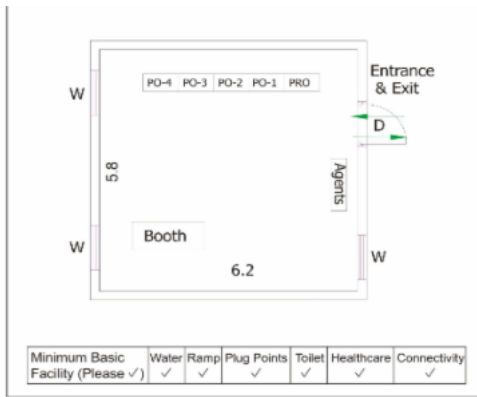

**Google Map View**

**Polling Station Building Front View**

**Polling Station Front View**

**Cad View**

**Key MAP View**

1 பெயர் : ராமலிங்கம் - தந்தையின் பெயர்: பாலசுப்ரமணியம் - வீட்டு எண் : 1 வயது : 88 பாலினம் : ஆண் Photo is available	IBU3013752	2 பெயர் : அனுசுயா - கணவர் பெயர்: ராமலிங்கம் - வீட்டு எண் : 1 வயது : 81 பாலினம் : பெண் Photo is available	IBU3013760	3 பெயர் : களியபெருமாள் - தந்தையின் பெயர்: கோபால் - வீட்டு எண் : 1 வயது : 76 பாலினம் : ஆண் Photo is available	IBU1675034
4 பெயர் : லெட்சுமிகாந்தன் - தந்தையின் பெயர்: கிருஷ்ணன் - வீட்டு எண் : 1 வயது : 70 பாலினம் : ஆண் Photo is available	IBU0292508	5 பெயர் : சுகந்தா - கணவர் பெயர்: லெட்சுமிகாந்தன் - வீட்டு எண் : 1 வயது : 65 பாலினம் : பெண் Photo is available	IBU0292649	6 பெயர் : சாந்தா மேரி மைக்கேல் தந்தையின் பெயர்: அப்துல்ஜலில் - வீட்டு எண் : 1 வயது : 63 பாலினம் : ஆண் Photo is available	IBU1675042
7 பெயர் : மகேஷ்குமார் - தந்தையின் பெயர்: தனுஷ்ராஜ் - வீட்டு எண் : 1 வயது : 58 பாலினம் : ஆண் Photo is available	IBU1675058	8 பெயர் : வே கிருஷ்ணவேணி தந்தையின் பெயர்: வேலுச்சாமி வீட்டு எண் : 1 வயது : 55 பாலினம் : பெண் Photo is available	IBU3652971	9 பெயர் : பூஜாபுர்னிவாஸ் - தந்தையின் பெயர்: பூர்னிவாஸ் - வீட்டு எண் : 1 வயது : 45 பாலினம் : ஆண் Photo is available	IBU1612852
10 பெயர் : ஹெலன்ராஜாத்தி - கணவர் பெயர்: மகேஷ்குமார் - வீட்டு எண் : 1 வயது : 44 பாலினம் : பெண் Photo is available	IBU1570514	11 பெயர் : சசிகலா - கணவர் பெயர்: ஜெய்சந்தோஷ் - வீட்டு எண் : 1 வயது : 43 பாலினம் : பெண் Photo is available	IBU0292029	12 பெயர் : தனலட்சுமி - தந்தையின் பெயர்: லெட்சுமிகாந்தன் - வீட்டு எண் : 1 வயது : 43 பாலினம் : பெண் Photo is available	IBU0292359
13 பெயர் : மகாலட்சுமி - கணவர் பெயர்: கலையரசன் - வீட்டு எண் : 1 வயது : 40 பாலினம் : பெண் Photo is available	IBU1570563	14 பெயர் : சுரேந்திரன் - தந்தையின் பெயர்: லெட்சுமிகாந்தன் - வீட்டு எண் : 1 வயது : 38 பாலினம் : ஆண் Photo is available	IBU0292797	15 பெயர் : நாகேந்திரன் - தந்தையின் பெயர்: லெட்சுமிகாந்தன் - வீட்டு எண் : 1 வயது : 36 பாலினம் : ஆண் Photo is available	IBU0292243
16 பெயர் : பூந்தா - தந்தையின் பெயர்: சதீஸ் - வீட்டு எண் : 1 வயது : 33 பாலினம் : பெண் Photo is available	IBU0955195	17 பெயர் : ஷரீக்கேஷ் - தந்தையின் பெயர்: யெஷ்வந்த்ராமர் - வீட்டு எண் : 1 வயது : 32 பாலினம் : ஆண் Photo is available	IBU1570597	18 பெயர் : சாய்பிரகாஷ் - தந்தையின் பெயர்: ஜெகதீஸ்குமார் - வீட்டு எண் : 1 வயது : 30 பாலினம் : ஆண் Photo is available	IBU1570613
19 பெயர் : ஆதிஷ்ஜிபெருமாள் - தந்தையின் பெயர்: கிரிமாணிக்கவாசகம் - வீட்டு எண் : 1 வயது : 29 பாலினம் : ஆண் Photo is available	IBU1570621	20 பெயர் : சதீஸ் - தந்தையின் பெயர்: ராமலிங்கம் - வீட்டு எண் : 1-1 வயது : 60 பாலினம் : ஆண் Photo is available	IBU3013778	21 பெயர் : சுப்புரீ - கணவர் பெயர்: சதீஸ் - வீட்டு எண் : 1-1 வயது : 55 பாலினம் : பெண் Photo is available	IBU3013786
22 பெயர் : பூந்தா தந்தையின் பெயர்: சதீஷ் வீட்டு எண் : 1/1, வயது : 33 பாலினம் : ஆண் Photo is available	IBU3186376	23 பெயர் : ஸ்ம்ரிதி சதீஷ் தந்தையின் பெயர்: சதீஷ் வீட்டு எண் : 1/1 வயது : 30 பாலினம் : பெண் Photo is available	IBU3219524	24 பெயர் : தாமரை கணவர் பெயர்: தாமோதரசாமி வீட்டு எண் : 1எ, சுமீரன் அடுக்ககம் வயது : 63 பாலினம் : பெண் Photo is available	ASP0114330
25 பெயர் : ரங்கராஜன் - தந்தையின் பெயர்: நரசிம்மன் - வீட்டு எண் : 2 வயது : 73 பாலினம் : ஆண் Photo is available	IBU0292631	26 பெயர் : வசந்தலட்சுமி - கணவர் பெயர்: ரங்கராஜன் - வீட்டு எண் : 2 வயது : 70 பாலினம் : பெண் Photo is available	IBU0292474	27 பெயர் : சசிலாகாசிகனி - கணவர் பெயர்: ராஜ்குமார் - வீட்டு எண் : 2 வயது : 48 பாலினம் : பெண் Photo is available	IBU1451202
28 பெயர் : நரசிம்மன் - தந்தையின் பெயர்: ரங்கராஜன் - வீட்டு எண் : 2 வயது : 37 பாலினம் : ஆண் Photo is available	IBU0292227	29 பெயர் : கற்பகம் - கணவர் பெயர்: ராமமூர்த்தி - வீட்டு எண் : 2 வயது : 34 பாலினம் : பெண் Photo is available	IBU1616865	30 பெயர் : பாலன் - தந்தையின் பெயர்: கிருஷ்ணன் - வீட்டு எண் : 2-3 வயது : 78 பாலினம் : ஆண் Photo is available	IBU0785535