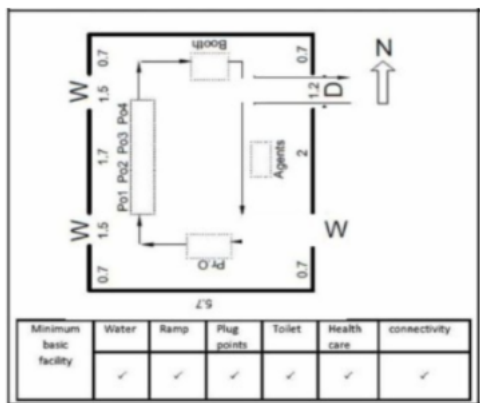

Google Map View

Polling Station Building Front View

Polling Station Front View

Cad View

Key MAP View

1 பெயர் : நஞ்ஜம்மால் - இதரர் பெயர்: -- வீட்டு எண் : 1 வயது : 76 பாலினம் : பெண் Photo is available	IBU0753475	2 பெயர் : நளினி - கணவர் பெயர்: தாமோதரன் - வீட்டு எண் : 1 வயது : 73 பாலினம் : பெண் Photo is available	IBU1675626	3 பெயர் : லட்சுமி - இதரர் பெயர்: -- வீட்டு எண் : 1 வயது : 71 பாலினம் : பெண் Photo is available	IBU0405977
4 பெயர் : ஜான்பாஷா - தந்தையின் பெயர்: காசீம்கான் - வீட்டு எண் : 1 வயது : 70 பாலினம் : ஆண் Photo is available	MPR6285217	# 5 பெயர் : தாரா - இதரர் பெயர்: -- வீட்டு எண் : 6/328 வயது : 68 பாலினம் : பெண் Photo is available	IBU0406132	6 பெயர் : சந்திர - இதரர் பெயர்: -- வீட்டு எண் : 1 வயது : 65 பாலினம் : ஆண் Photo is available	IBU0753459
7 பெயர் : ரஜியாபேகம் - கணவர் பெயர்: ஜான்பாஷா - வீட்டு எண் : 1 வயது : 61 பாலினம் : பெண் Photo is available	MPR6285191	8 பெயர் : சில்லியா - கணவர் பெயர்: விஜியன் - வீட்டு எண் : 1 வயது : 59 பாலினம் : பெண் Photo is available	IBU1675634	9 பெயர் : பாபு - தந்தையின் பெயர்: மயில்சாமி - வீட்டு எண் : 1 வயது : 58 பாலினம் : ஆண் Photo is available	IBU0957191
10 பெயர் : கிஷோர்குமார் - தந்தையின் பெயர்: கிஷோர்குமார் - வீட்டு எண் : 1 வயது : 50 பாலினம் : ஆண் Photo is available	IBU0957878	11 பெயர் : காளிதாஸ் - இதரர் பெயர்: -- வீட்டு எண் : 1 வயது : 48 பாலினம் : ஆண் Photo is available	IBU0406256	12 பெயர் : பிரதீப்குமார் - தந்தையின் பெயர்: பிரதீப்குமார் - வீட்டு எண் : 1 வயது : 48 பாலினம் : ஆண் Photo is available	IBU0957183
13 பெயர் : அப்துலஹிர் - தந்தையின் பெயர்: பாபு - வீட்டு எண் : 1 வயது : 43 பாலினம் : ஆண் Photo is available	IBU0957381	14 பெயர் : நாசர்அலி - தந்தையின் பெயர்: ஜான்பாஷா - வீட்டு எண் : 1 வயது : 41 பாலினம் : ஆண் Photo is available	MPR6285209	S 15 பெயர் : உஷா - இதரர் பெயர்: -- வீட்டு எண் : 1 வயது : 41 பாலினம் : பெண் DELETED Photo is available	IBU0513945
16 பெயர் : வினோத் - தந்தையின் பெயர்: ஈஸ்வரன் - வீட்டு எண் : 1 வயது : 38 பாலினம் : ஆண் Photo is available	IBU0957399	17 பெயர் : புவனேஷ்வரன் - தந்தையின் பெயர்: சக்திவேல் - வீட்டு எண் : 1 வயது : 35 பாலினம் : ஆண் Photo is available	IBU1571629	18 பெயர் : பீட்டர்பால்ராஜ் - தந்தையின் பெயர்: விஜியன் - வீட்டு எண் : 1 வயது : 34 பாலினம் : ஆண் Photo is available	IBU1571652
19 பெயர் : வினிதா - தந்தையின் பெயர்: செல்வராஜ் - வீட்டு எண் : 1 வயது : 31 பாலினம் : பெண் Photo is available	IBU1571934	20 பெயர் : ராஜேஷ் - தந்தையின் பெயர்: ரவிச்சந்திரன் - வீட்டு எண் : 1 வயது : 29 பாலினம் : ஆண் Photo is available	IBU1571983	21 பெயர் : மோகனா - தந்தையின் பெயர்: வசந்த் - வீட்டு எண் : 1 வயது : 29 பாலினம் : பெண் Photo is available	IBU1571942
22 பெயர் : பிரேமா - தந்தையின் பெயர்: சந்திரன் - வீட்டு எண் : 1-2 வயது : 42 பாலினம் : பெண் Photo is available	IBU0956797	23 பெயர் : முத்துலட்சுமி - கணவர் பெயர்: திருமளைசாமி - வீட்டு எண் : 1-4 வயது : 72 பாலினம் : பெண் Photo is available	IBU1312438	24 பெயர் : சின்னச்சாமி - தந்தையின் பெயர்: மாயாண்டிதேவர் - வீட்டு எண் : 1-20 வயது : 56 பாலினம் : ஆண் Photo is available	IBU0957365
25 பெயர் : கீதாதேவி - கணவர் பெயர்: ஜெகதீஸ்வரன் - வீட்டு எண் : 2 வயது : 62 பாலினம் : பெண் Photo is available	IBU0957498	26 பெயர் : சரவணன் - தந்தையின் பெயர்: மாணிக்கம் - வீட்டு எண் : 2 வயது : 53 பாலினம் : ஆண் Photo is available	MPR2556876	27 பெயர் : சாந்தி - கணவர் பெயர்: சரவணன் - வீட்டு எண் : 2 வயது : 51 பாலினம் : பெண் Photo is available	MPR2556892
28 பெயர் : ராஜேஷ்குமார் - தாயின் பெயர்: கீதாதேவி - வீட்டு எண் : 2 வயது : 42 பாலினம் : ஆண் Photo is available	IBU0956987	29 பெயர் : சந்துரு - தந்தையின் பெயர்: கோவிந்தராஜ் - வீட்டு எண் : 2 வயது : 37 பாலினம் : ஆண் Photo is available	IBU0957837	30 பெயர் : சிவராமன் - தந்தையின் பெயர்: கோவிந்தராஜ் - வீட்டு எண் : 2 வயது : 33 பாலினம் : ஆண் Photo is available	IBU0956748