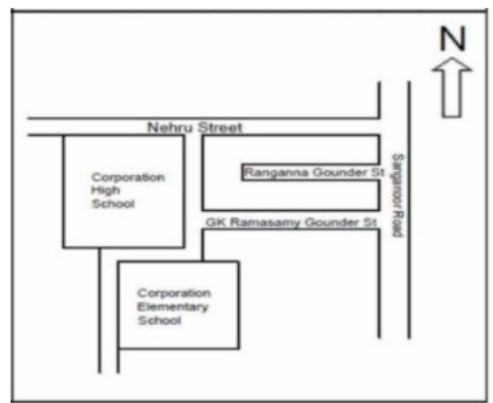

Cad View

Key MAP View