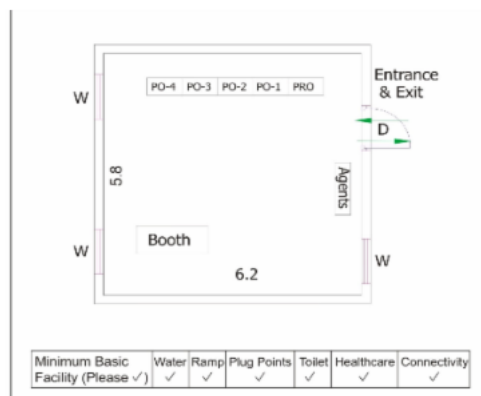

Google Map View

Polling Station Building Front View

Polling Station Front View

Cad View

Key MAP View

1 பெயர் : கனகராஜ் - தந்தையின் பெயர்: குழந்தைவேலு - வீட்டு எண் : 1 வயது : 54 பாலினம் : ஆண் Photo is available	MPR0297275	2 பெயர் : சத்யா லட்சுமி - கணவர் பெயர்: தொல்காப்பியன் - வீட்டு எண் : 1 வயது : 50 பாலினம் : பெண் Photo is available	IBU0959171	3 பெயர் : முருகானந்தம் - தந்தையின் பெயர்: பெருமாள் - வீட்டு எண் : 1 வயது : 50 பாலினம் : ஆண் Photo is available	IBU0958215
4 பெயர் : நாகசுந்தரம் - தந்தையின் பெயர்: ராமராஜ் - வீட்டு எண் : 1 வயது : 48 பாலினம் : ஆண் Photo is available	IBU0959080	5 பெயர் : பாலாமணி - கணவர் பெயர்: கனகராஜ் - வீட்டு எண் : 1 வயது : 45 பாலினம் : பெண் Photo is available	MPR6309546	6 பெயர் : ஜெயா - கணவர் பெயர்: முருகானந்தம் - வீட்டு எண் : 1 வயது : 45 பாலினம் : பெண் Photo is available	IBU0958207
7 பெயர் : சின்னத்தம்பி - தந்தையின் பெயர்: லக்கன் - வீட்டு எண் : 1 வயது : 41 பாலினம் : ஆண் Photo is available	IBU0958264	8 பெயர் : லட்சுமி - கணவர் பெயர்: சோனச்சியம்மாள் - வீட்டு எண் : 1 வயது : 36 பாலினம் : பெண் Photo is available	IBU1572486	9 பெயர் : சிலம்பரசன் - தந்தையின் பெயர்: முத்துசாமி - வீட்டு எண் : 1 வயது : 35 பாலினம் : ஆண் Photo is available	IBU0959163
10 பெயர் : பிரபாகரன் - தந்தையின் பெயர்: சீனிவாசன் - வீட்டு எண் : 1 வயது : 33 பாலினம் : ஆண் Photo is available	IBU0958959	11 பெயர் : வைரமுத்து - தந்தையின் பெயர்: தொல்காப்பியன் - வீட்டு எண் : 1 வயது : 33 பாலினம் : ஆண் Photo is available	IBU0959189	12 பெயர் : சதீஸ்குமார் - தந்தையின் பெயர்: முருகவேல் - வீட்டு எண் : 1 வயது : 32 பாலினம் : ஆண் Photo is available	IBU0958314
13 பெயர் : திவ்யா தந்தையின் பெயர்: கனகராஜ் வீட்டு எண் : 1 வயது : 26 பாலினம் : பெண் Photo is available	IBU2577385	14 பெயர் : முத்திஸ்வரி கணவர் பெயர்: முத்து வீட்டு எண் : 01 வயது : 26 பாலினம் : பெண் Photo is available	IBU3229150	15 பெயர் : அக்ஷயா க தந்தையின் பெயர்: கனகராஜ் வீட்டு எண் : 1 வயது : 21 பாலினம் : பெண் Photo is available	IBU3530136
16 பெயர் : அந்தோனி சாமி - தந்தையின் பெயர்: ஆரோக்கியம் - வீட்டு எண் : 1-1 வயது : 50 பாலினம் : ஆண் Photo is available	IBU0409474	17 பெயர் : மணி - தந்தையின் பெயர்: நாகைய்யா - வீட்டு எண் : 1-1-2 வயது : 56 பாலினம் : ஆண் Photo is available	IBU0408773	18 பெயர் : சிதரா - கணவர் பெயர்: மணி - வீட்டு எண் : 1-1-2 வயது : 51 பாலினம் : பெண் Photo is available	IBU0409052
19 பெயர் : கீதாலைட்சுமி தந்தையின் பெயர்: வழிவிட்டான் வீட்டு எண் : 1/1-5 வயது : 25 பாலினம் : பெண் Photo is available	IBU2661122	20 பெயர் : ஹரி பிரியா தந்தையின் பெயர்: மகேந்திரன் வீட்டு எண் : 1/114 வயது : 26 பாலினம் : பெண் Photo is available	IBU3219136	21 பெயர் : ஹரிஹரன் ம தந்தையின் பெயர்: மகேந்திரன் கு வீட்டு எண் : 1/114 வயது : 21 பாலினம் : ஆண் Photo is available	IBU3444908
22 பெயர் : முருகன் - தந்தையின் பெயர்: மதுரை வீரன் - வீட்டு எண் : 1A வயது : 41 பாலினம் : ஆண் Photo is available	IBU0959155	23 பெயர் : வீரலெட்சுமி - கணவர் பெயர்: முருகன் - வீட்டு எண் : 1A வயது : 38 பாலினம் : பெண் Photo is available	IBU0959148	24 பெயர் : அ ரியா தந்தையின் பெயர்: அப்துல் ரஹீம் வீட்டு எண் : 1ஏ வயது : 29 பாலினம் : பெண் Photo is available	IBU3537891
25 பெயர் : பாத்திமா அப்துல் ரஹீம் தந்தையின் பெயர்: அப்துல் ரஹீம் வீட்டு எண் : 1ஏ-1 வயது : 27 பாலினம் : பெண் Photo is available	IBU3437407	26 பெயர் : வழிவிட்டன் தந்தையின் பெயர்: நாகன் வீட்டு எண் : 1C/1-5 வயது : 52 பாலினம் : ஆண் Photo is available	IBU2661064	27 பெயர் : வாசுகி தந்தையின் பெயர்: வழிவிட்டந் வீட்டு எண் : 1ஏ/1-5 வயது : 26 பாலினம் : பெண் Photo is available	IBU2703510
28 பெயர் : மகாலிங்கம் ஜயலக்ஷ்மி தந்தையின் பெயர்: கணசேந் மகாலிங்கம் கணசேந் வீட்டு எண் : 1எலி,விஷால் ஹோம்ஸ்,எஸ்ஆர்பி பொன்னுஸ்வாமி நாகர் Photo is available	SJE0875872	29 பெயர் : நாகராஜ் - தந்தையின் பெயர்: மாணிக்கம் - வீட்டு எண் : 1-D வயது : 65 பாலினம் : ஆண் Photo is available	IBU0121947	30 பெயர் : கௌசல்யா அ தந்தையின் பெயர்: அண்ணாமலை வீட்டு எண் : 1/NA வயது : 21 பாலினம் : பெண் Photo is available	IBU3614518