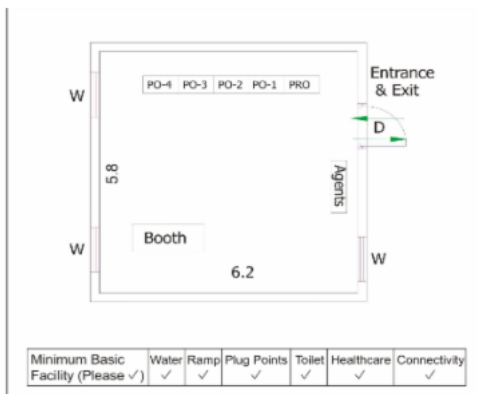

Google Map View

Polling Station Building Front View

Polling Station Front View

Cad View

Key MAP View

1 பெயர் : சலிமா - கணவர் பெயர்: முகமதுஉசேன் - வீட்டு எண் : 1 வயது : 65 பாலினம் : பெண் Photo is available	IBU1675762	2 பெயர் : சகீல - கணவர் பெயர்: காசிம் - வீட்டு எண் : 1 வயது : 47 பாலினம் : பெண் Photo is available	IBU0409532	3 பெயர் : இப்ராஹிம் கான் - தந்தையின் பெயர்: பாஷா - வீட்டு எண் : 1 வயது : 46 பாலினம் : ஆண் Photo is available	IBU0958165
4 பெயர் : ஷாஜகான் - தந்தையின் பெயர்: ஜெமேஷா - வீட்டு எண் : 1 வயது : 44 பாலினம் : ஆண் Photo is available	IBU1572833	5 பெயர் : ருகையா - கணவர் பெயர்: இப்ராஹிம் கான் - வீட்டு எண் : 1 வயது : 38 பாலினம் : பெண் Photo is available	IBU0958157	6 பெயர் : ரஜபுநிஷா - தந்தையின் பெயர்: பீர்மைதீன் - வீட்டு எண் : 1 வயது : 35 பாலினம் : பெண் Photo is available	IBU1572841
7 பெயர் : தமிழ்வாணி - தந்தையின் பெயர்: காந்தி - வீட்டு எண் : 1 வயது : 35 பாலினம் : பெண் Photo is available	IBU0786301	8 பெயர் : அன்சியா - தந்தையின் பெயர்: முகமதுஇர்சாத் - வீட்டு எண் : 1 வயது : 34 பாலினம் : பெண் Photo is available	IBU1572908	9 பெயர் : பாபு - தந்தையின் பெயர்: மெய்தின்பாஷா - வீட்டு எண் : 1 வயது : 34 பாலினம் : ஆண் Photo is available	IBU1572809
10 பெயர் : ஷாஹின் - தாயின் பெயர்: ஷர்மிளா - வீட்டு எண் : 1 வயது : 31 பாலினம் : பெண் Photo is available	IBU1572882	11 பெயர் : அனிதா - தந்தையின் பெயர்: கிருஷ்ணன் - வீட்டு எண் : 1 வயது : 31 பாலினம் : பெண் Photo is available	IBU1572783	12 பெயர் : அஞ்சிதா - தந்தையின் பெயர்: சோமநாதன் - வீட்டு எண் : 1 வயது : 31 பாலினம் : பெண் Photo is available	IBU1572866
13 பெயர் : லக்ஷ்மணன் தாயின் பெயர்: பஞ்சம்மாள் வீட்டு எண் : 1 வயது : 31 பாலினம் : ஆண் Photo is available	IBU3493947	14 பெயர் : அகிலாண்டேஸ்வரி - தந்தையின் பெயர்: ராஜலிங்கம் - வீட்டு எண் : 1 வயது : 30 பாலினம் : பெண் Photo is available	IBU1572890	15 பெயர் : தாரணி தந்தையின் பெயர்: பாலமுருகன் - வீட்டு எண் : 1 வயது : 30 பாலினம் : பெண் Photo is available	IBU1572858
16 பெயர் : மஞ்சுரா - தந்தையின் பெயர்: சந்திரசேகர் - வீட்டு எண் : 1 வயது : 29 பாலினம் : பெண் Photo is available	IBU1572734	17 பெயர் : அஜித்குமார் - தந்தையின் பெயர்: பாபு - வீட்டு எண் : 1 வயது : 29 பாலினம் : ஆண் Photo is available	IBU1572767	18 பெயர் : கோமதி - தந்தையின் பெயர்: மௌனசாமி - வீட்டு எண் : 1 வயது : 29 பாலினம் : பெண் Photo is available	IBU1572791
19 பெயர் : சாமியப்பன் - தந்தையின் பெயர்: பழனியப்பன் - வீட்டு எண் : 1-3 வயது : 64 பாலினம் : ஆண் Photo is available	MPR6312490	20 பெயர் : அன்னபாக்கியம் - கணவர் பெயர்: வெள்ளதுரை - வீட்டு எண் : 1-3 வயது : 61 பாலினம் : பெண் Photo is available	MPR2799930	21 பெயர் : சுரேஷ்குமார் - தந்தையின் பெயர்: வெள்ளதுரை வீட்டு எண் : 1-3 வயது : 39 பாலினம் : ஆண் Photo is available	MPR2799948
22 பெயர் : ராஜூ - தந்தையின் பெயர்: வெள்ளதுரை - வீட்டு எண் : 1-3 வயது : 38 பாலினம் : ஆண் Photo is available	MPR2580371	23 பெயர் : சங்கீதா தந்தையின் பெயர்: வெங்கடேசன் வீட்டு எண் : 1 டி வயது : 27 பாலினம் : பெண் Photo is available	IBU2661239	24 பெயர் : இராஜேந்திரன் - தந்தையின் பெயர்: ஆறுமுகம் - வீட்டு எண் : 2-3 வயது : 68 பாலினம் : ஆண் Photo is available	IBU2971281
25 பெயர் : வத்ஸலா - கணவர் பெயர்: இராஜேந்திரன் - வீட்டு எண் : 2-3 வயது : 66 பாலினம் : பெண் Photo is available	IBU2971299	26 பெயர் : தேவி - தந்தையின் பெயர்: இராஜேந்திரன் - வீட்டு எண் : 2-3 வயது : 43 பாலினம் : பெண் Photo is available	MPR2301687	27 பெயர் : மோகனராஜ் - தந்தையின் பெயர்: இராஜேந்திரன் - வீட்டு எண் : 2-3 வயது : 40 பாலினம் : ஆண் Photo is available	MPR6309421
28 பெயர் : சத்யமேரி - கணவர் பெயர்: ஜேசுதாஸ் - வீட்டு எண் : 2-6 வயது : 47 பாலினம் : பெண் Photo is available	MPR6311179	29 பெயர் : லிங்கம்மாள் - கணவர் பெயர்: நடராஜன் - வீட்டு எண் : 2-10-11 வயது : 78 பாலினம் : பெண் Photo is available	IBU2971315	30 பெயர் : காளியம்மாள் - கணவர் பெயர்: முருகேசன் - வீட்டு எண் : 2-10-11 வயது : 54 பாலினம் : பெண் Photo is available	IBU2971323