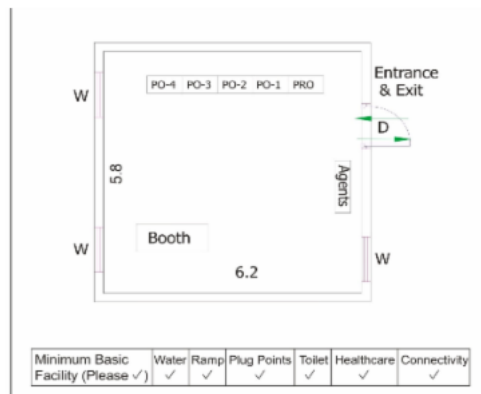

Google Map View

Polling Station Building Front View

Polling Station Front View

Cad View

Key MAP View

1 பெயர் : பாஸ்கரன் - இதரர் பெயர்: பாஸ்கரன் - வீட்டு எண் : 1 வயது : 77 பாலினம் : ஆண்	IBU0405845	Photo is available	2 பெயர் : உஷா - இதரர் பெயர்: -- வீட்டு எண் : 1 வயது : 77 பாலினம் : பெண்	IBU0405373	Photo is available	3 பெயர் : முருகேசன் - தந்தையின் பெயர்: மருதாசலம் - வீட்டு எண் : 1 வயது : 77 பாலினம் : ஆண்	IBU1675498	Photo is available
4 பெயர் : செல்வமுத்து - இதரர் பெயர்: செல்வமுத்து - வீட்டு எண் : 1 வயது : 71 பாலினம் : ஆண்	IBU0405662	Photo is available	5 பெயர் : சண்முகம் - இதரர் பெயர்: -- வீட்டு எண் : 1 வயது : 66 பாலினம் : ஆண்	IBU0405456	Photo is available	6 பெயர் : வேதாம்பாள் - இதரர் பெயர்: -- வீட்டு எண் : 1 வயது : 65 பாலினம் : பெண்	IBU0405548	Photo is available
7 பெயர் : சிதம்பரம் - தந்தையின் பெயர்: கருப்புசாமி - வீட்டு எண் : 1 வயது : 63 பாலினம் : ஆண்	MPR2801330	Photo is available	8 பெயர் : மாலதி - தந்தையின் பெயர்: சுப்ரமணியம் - வீட்டு எண் : 1 வயது : 61 பாலினம் : பெண்	IBU0405480	Photo is available	9 பெயர் : மோகன்லால்பட்டேல் - தந்தையின் பெயர்: ரத்தன்பட்டேல் - வீட்டு எண் : 1 வயது : 56 பாலினம் : ஆண்	IBU1675522	Photo is available
10 பெயர் : ராமமூர்த்தி - தந்தையின் பெயர்: தயாளன் - வீட்டு எண் : 1 வயது : 56 பாலினம் : ஆண்	IBU1675530	Photo is available	11 பெயர் : தமயந்திபட்டேல் - கணவர் பெயர்: மோகன்லால்பட்டேல் - வீட்டு எண் : 1 வயது : 51 பாலினம் : பெண்	IBU1571827	Photo is available	12 பெயர் : ஜெகதீஸ்பட்டேல் - தந்தையின் பெயர்: ரத்தன்பட்டேல் - வீட்டு எண் : 1 வயது : 46 பாலினம் : ஆண்	IBU1571892	Photo is available
13 பெயர் : ஜெயலட்சுமி - கணவர் பெயர்: சிதம்பரம் - வீட்டு எண் : 1 வயது : 44 பாலினம் : பெண்	MPR2801389	Photo is available	14 பெயர் : ஜமுனா - கணவர் பெயர்: ராமமூர்த்தி - வீட்டு எண் : 1 வயது : 43 பாலினம் : பெண்	IBU1571710	Photo is available	15 பெயர் : பரிமளா - கணவர் பெயர்: சுந்தரவேல் - வீட்டு எண் : 1 வயது : 42 பாலினம் : பெண்	IBU1571769	Photo is available
16 பெயர் : காயத்திரி - இதரர் பெயர்: -- வீட்டு எண் : 1 வயது : 39 பாலினம் : பெண்	IBU0405688	Photo is available	17 பெயர் : ஹீனாபட்டேல் - இதரர் பெயர்: -- வீட்டு எண் : 1 வயது : 38 பாலினம் : பெண்	IBU0406199	Photo is available	18 பெயர் : வெங்கடேஷ் - தந்தையின் பெயர்: வேணுகோபால் - வீட்டு எண் : 1 வயது : 29 பாலினம் : ஆண்	IBU1612878	Photo is available
19 பெயர் : ஜே கிருதிகா தாயின் பெயர்: ஜே லீனா வீட்டு எண் : 3/1பீ வயது : 22 பாலினம் : பெண்	IBU3502002	Photo is available	20 பெயர் : ரேணுகாதேவி - கணவர் பெயர்: பாலசுப்பிரமணியன் - வீட்டு எண் : 3-3 வயது : 74 பாலினம் : பெண்	IBU0957720	Photo is available	21 பெயர் : ஜெயந்தி - தாயின் பெயர்: ரேணுகாதேவி - வீட்டு எண் : 3-3 வயது : 56 பாலினம் : பெண்	IBU0957266	Photo is available
22 பெயர் : தியாகராஜ் - தந்தையின் பெயர்: பாலசுப்பிரமணியம் - வீட்டு எண் : 3-3 வயது : 54 பாலினம் : ஆண்	IBU1675538	Photo is available	23 பெயர் : கவிதா - கணவர் பெயர்: தியாகராஜ் - வீட்டு எண் : 3-3 வயது : 48 பாலினம் : பெண்	IBU0957001	Photo is available	24 பெயர் : பிரித்திவ் தந்தையின் பெயர்: தியாகராஜ் வீட்டு எண் : 3\3 வயது : 24 பாலினம் : ஆண்	IBU3390135	Photo is available
25 பெயர் : ஸ்ரீமிதா தந்தையின் பெயர்: தியாகராஜ் வீட்டு எண் : 3\3 வயது : 22 பாலினம் : பெண்	IBU3390184	Photo is available	26 பெயர் : கிருஷ்ணவேணி தந்தையின் பெயர்: சப்பாணிமுத்து வீட்டு எண் : 3\4 வயது : 25 பாலினம் : பெண்	IBU3346483	Photo is available	27 பெயர் : ஷக்தி சாகர் குலாடி இதரர் பெயர்: அனுராத குலாடி வீட்டு எண் : 3பி ஸுமேஏரந் அபார்ட்மெட்ஸ் வயது : 67 பாலினம் : ஆண்	IBU3599628	Photo is available
28 பெயர் : கங்காராம் - தந்தையின் பெயர்: மேக்ஜி - வீட்டு எண் : 4 வயது : 68 பாலினம் : ஆண்	MPR6284491	Photo is available	29 பெயர் : கஸ்தூரி - கணவர் பெயர்: கங்காராம் - வீட்டு எண் : 4 வயது : 67 பாலினம் : பெண்	IBU2951457	Photo is available	30 பெயர் : பிரபா - கணவர் பெயர்: பிரபுல் - வீட்டு எண் : 4 வயது : 43 பாலினம் : பெண்	MPR6285126	Photo is available