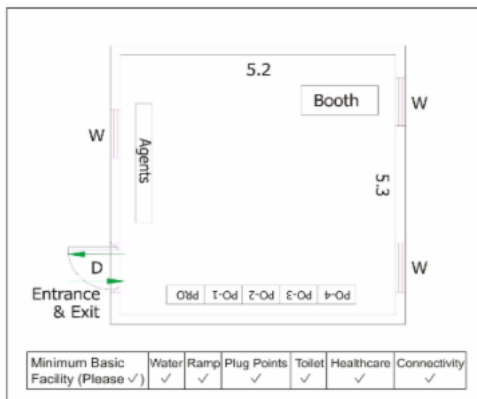

Google Map View

Polling Station Building Front View

Polling Station Front View

Cad View

Key MAP View

1 பெயர் : காசியம்மாள் - கணவர் பெயர்: மூக்கையன் - வீட்டு எண் : 1 வயது : 57 பாலினம் : பெண்	IBU1676290 Photo is available	2 பெயர் : ஐஸ்வர்யா - தந்தையின் பெயர்: இராஜேந்திரபாபு - வீட்டு எண் : 1 வயது : 32 பாலினம் : பெண்	IBU1455096 Photo is available	3 பெயர் : ராஜ்குமார் - தந்தையின் பெயர்: சக்திவேல் - வீட்டு எண் : 1 வயது : 30 பாலினம் : ஆண்	IBU1574177 Photo is available
4 பெயர் : அருண் - தந்தையின் பெயர்: தமிழ்செல்வன் - வீட்டு எண் : 1 வயது : 29 பாலினம் : ஆண்	IBU1573898 Photo is available	5 பெயர் : அனுஷா - தந்தையின் பெயர்: சிவகர்ந்தி - வீட்டு எண் : 1 வயது : 29 பாலினம் : பெண்	IBU1574185 Photo is available	6 பெயர் : கணேசன் - தந்தையின் பெயர்: பெரியசாமி - வீட்டு எண் : 2 வயது : 49 பாலினம் : ஆண்	IBU2539419 Photo is available
7 பெயர் : செந்தாமரை - கணவர் பெயர்: கணேசன் - வீட்டு எண் : 2 வயது : 42 பாலினம் : பெண்	IBU2539450 Photo is available	8 பெயர் : ஹரிதா தியாகு - தந்தையின் பெயர்: தியாகு - வீட்டு எண் : 2 வயது : 29 பாலினம் : பெண்	IBU1952548 Photo is available	9 பெயர் : சந்தோஷ் குமார் தந்தையின் பெயர்: கணேஷன் வீட்டு எண் : 2 வயது : 19 பாலினம் : ஆண்	IBU3725017 Photo is available
10 பெயர் : திவ்யா - தந்தையின் பெயர்: ராஜன் - வீட்டு எண் : 3 வயது : 34 பாலினம் : பெண்	IBU0669598 Photo is available	11 பெயர் : ராமாதாள் - கணவர் பெயர்: ராமசாமி - வீட்டு எண் : 3-1 வயது : 75 பாலினம் : பெண்	MPR6374375 Photo is available	12 பெயர் : ராஜன் - தந்தையின் பெயர்: ராமசாமி - வீட்டு எண் : 3-1 வயது : 62 பாலினம் : ஆண்	MPR6372502 Photo is available
13 பெயர் : புஷ்பலதா - கணவர் பெயர்: ராஜன் - வீட்டு எண் : 3-1 வயது : 59 பாலினம் : பெண்	MPR6372510 Photo is available	14 பெயர் : சந்தோஷ்குமார் - தந்தையின் பெயர்: ராஜன் - வீட்டு எண் : 3-1 வயது : 38 பாலினம் : ஆண்	MPR6375117 Photo is available	15 பெயர் : மதன்மோகன் ச தந்தையின் பெயர்: சந்திரமோகன் - வீட்டு எண் : 3-பி கிரி கிரஹா அடுக்ககம் வயது : 36 பாலினம் : ஆண்	SWZ0102632 Photo is available
16 பெயர் : சுப்பிரமணியன் - தந்தையின் பெயர்: பழனிசாமி - வீட்டு எண் : 4 வயது : 80 பாலினம் : ஆண்	MPR6379283 Photo is available	17 பெயர் : கண்ணம்மாள் - கணவர் பெயர்: சுப்பிரமணியன் - வீட்டு எண் : 4 வயது : 75 பாலினம் : பெண்	IBU2969525 Photo is available	18 பெயர் : ரமேஷ் - தந்தையின் பெயர்: சுப்பிரமணியன் - வீட்டு எண் : 4 வயது : 53 பாலினம் : ஆண்	IBU2969533 Photo is available
19 பெயர் : சிவலிங்கம் - தந்தையின் பெயர்: சுப்பிரமணியன் - வீட்டு எண் : 4 வயது : 50 பாலினம் : ஆண்	IBU2969541 Photo is available	20 பெயர் : சல்மீன்பத்திமா - தந்தையின் பெயர்: சப்ர் அகமது - வீட்டு எண் : 4 வயது : 28 பாலினம் : பெண்	IBU2570091 Photo is available	21 பெயர் : ஜெயசரவணகுமார் - தந்தையின் பெயர்: வெங்கடேஷ் - வீட்டு எண் : 4-1 வயது : 38 பாலினம் : ஆண்	IBU0960690 Photo is available
22 பெயர் : சாதிக்கேசன் - தந்தையின் பெயர்: பீரான் - வீட்டு எண் : 4-3 வயது : 80 பாலினம் : ஆண்	IBU2969558 Photo is available	23 பெயர் : அப்துலஹீர் - தந்தையின் பெயர்: சாதிக்கேசன் - வீட்டு எண் : 4-3 வயது : 45 பாலினம் : ஆண்	MPR2306058 Photo is available	24 பெயர் : ஷேக்முஹமது - தந்தையின் பெயர்: சாதிக்கேசன் - வீட்டு எண் : 4-3 வயது : 43 பாலினம் : ஆண்	MPR2306066 Photo is available
25 பெயர் : ரேஸ்மா - தந்தையின் பெயர்: காதர் பாட்ஷா - வீட்டு எண் : 4-277a வயது : 29 பாலினம் : பெண்	IBU2450237 Photo is available	26 பெயர் : சர்மிளா - தாயின் பெயர்: நஜிமுனிசா - வீட்டு எண் : 4-277b வயது : 32 பாலினம் : பெண்	IBU2450245 Photo is available	27 பெயர் : இளங்கோ - தந்தையின் பெயர்: மாரியப்பன் - வீட்டு எண் : 4-A வயது : 54 பாலினம் : ஆண்	IBU0123042 Photo is available
28 பெயர் : ஸ்ரீவித்யா - கணவர் பெயர்: இளங்கோ - வீட்டு எண் : 4-A வயது : 48 பாலினம் : பெண்	IBU0123059 Photo is available	29 பெயர் : ஷெஹனாஸ் - கணவர் பெயர்: ஷானவாஸ் கான் - வீட்டு எண் : 5 வயது : 42 பாலினம் : பெண்	IBU1178946 Photo is available	30 பெயர் : சதிஷ்குமார் - தந்தையின் பெயர்: முக்கையன் - வீட்டு எண் : 5 வயது : 38 பாலினம் : ஆண்	IBU1573906 Photo is available