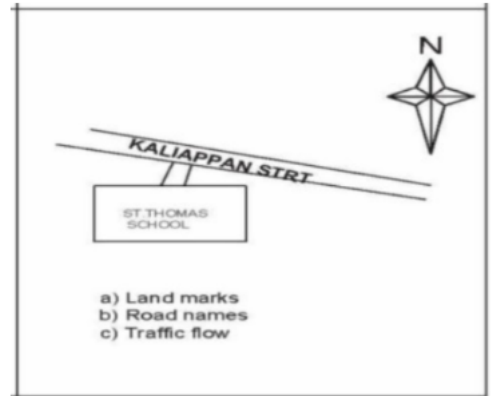

Cad View

Key MAP View