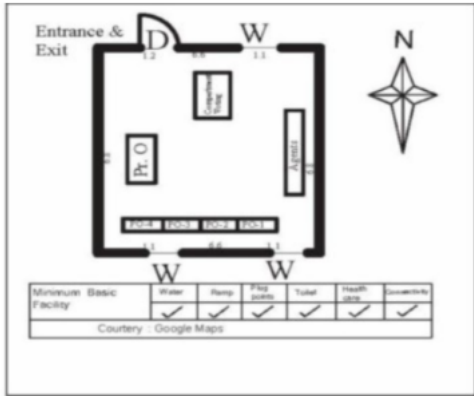

Google Map View

Polling Station Building Front View

Polling Station Front View

Cad View

Key MAP View

1 பெயர் : சுமதி - கணவர் பெயர்: சுவாமிநாதன் - வீட்டு எண் : 1 வயது : 78 பாலினம் : பெண் Photo is available	IBU0413633	2 பெயர் : சாரதாபாலகிருஷ்ணன் - கணவர் பெயர்: பாலகிருஷ்ணன் - வீட்டு எண் : 1 வயது : 73 பாலினம் : பெண் Photo is available	IBU0669770	3 பெயர் : ரங்கநாதன் - தந்தையின் பெயர்: வடிவேல் - வீட்டு எண் : 1 வயது : 50 பாலினம் : ஆண் Photo is available	IBU1107416
4 பெயர் : ரேவதி - கணவர் பெயர்: ரவிக்குமார் - வீட்டு எண் : 1 வயது : 47 பாலினம் : பெண் Photo is available	IBU1676626	5 பெயர் : மீனாபாலகிருஷ்ணன் - தந்தையின் பெயர்: பாலகிருஷ்ணன் - வீட்டு எண் : 1 வயது : 39 பாலினம் : பெண் Photo is available	IBU0747741	6 பெயர் : பத்மபிரியா - கணவர் பெயர்: இராதாகிருஷ்ணன் - வீட்டு எண் : 1 வயது : 34 பாலினம் : பெண் Photo is available	IBU1574441
7 பெயர் : விஷ்ணு ராஜ் - தந்தையின் பெயர்: செல்வராஜ் - வீட்டு எண் : 1 வயது : 32 பாலினம் : ஆண் Photo is available	IBU1107291	8 பெயர் : சிபிராஜ் - தாயின் பெயர்: செல்வராணி - வீட்டு எண் : 1 வயது : 30 பாலினம் : ஆண் Photo is available	IBU1574466	9 பெயர் : சூரியா - தந்தையின் பெயர்: சிவக்குமார் - வீட்டு எண் : 1 வயது : 29 பாலினம் : ஆண் Photo is available	IBU1574482
10 பெயர் : ஸ்ருதி - தந்தையின் பெயர்: ரமேஷ்பாபு - வீட்டு எண் : 1 வயது : 29 பாலினம் : பெண் Photo is available	IBU1574508	11 பெயர் : ஸ்ரீராமன் தந்தையின் பெயர்: சுப்பிரமணியன் வீட்டு எண் : 1B வயது : 55 பாலினம் : ஆண் Photo is available	IBU5070339	12 பெயர் : சதிஷ் அந்தோணி இதரர் பெயர்: பிரியதர்ஷினி வீட்டு எண் : 1-b வயது : 44 பாலினம் : ஆண் Photo is available	IBU2702694
13 பெயர் : நிஷந்த ஸ்ரீ தந்தையின் பெயர்: ஸ்ரீராமன் வீட்டு எண் : 1-பீ வயது : 24 பாலினம் : ஆண் Photo is available	IBU1906882	S 14 பெயர் : ஜான் ஆனந்தராஜ் தந்தையின் பெயர்: ஆனந்தராஜ் தீருவேற்கடோம் வீட்டு எண் : 1B, அபீ அபார்ட்மேட்ஸ் வயது : 25 பாலினம் : ஆண் Photo is available	IBU3421625	15 பெயர் : பிரியதர்சினி கணவர் பெயர்: சதிஷ் ஆன்டனி வீட்டு எண் : எம்.ஆர்.எம்.ஹாப்பி ஹோம்ஸ் வயது : 41 பாலினம் : பெண் Photo is available	IBU2702561
16 பெயர் : ராகுல் தந்தையின் பெயர்: ரமேஷ் பாபு வீட்டு எண் : 1எீ வயது : 22 பாலினம் : ஆண் Photo is available	IBU3406741	17 பெயர் : சுவாமிநாதன் - தந்தையின் பெயர்: சந்திரசேகரன் - வீட்டு எண் : 1-G வயது : 66 பாலினம் : ஆண் Photo is available	IBU0413377	18 பெயர் : ராஜ்யஸ்ரீ - கணவர் பெயர்: சுவாமிநாதன் - வீட்டு எண் : 1-G வயது : 59 பாலினம் : பெண் Photo is available	IBU0413922
19 பெயர் : பிரபு - தந்தையின் பெயர்: சின்னசாமி - வீட்டு எண் : 2 வயது : 37 பாலினம் : ஆண் Photo is available	IBU0961623	20 பெயர் : சக்தி தந்தையின் பெயர்: செல்வகுமார் வீட்டு எண் : 2 வயது : 22 பாலினம் : பெண் Photo is available	IBU3381225	21 பெயர் : சர்ஃபராஸ் இஸ்மாயில் தந்தையின் பெயர்: ரபீக் வீட்டு எண் : 2/1 வயது : 26 பாலினம் : ஆண் Photo is available	IBU3218369
22 பெயர் : சிவக்குமார் - தந்தையின் பெயர்: சுப்பிரமணியன் - வீட்டு எண் : 2A வயது : 56 பாலினம் : ஆண் Photo is available	IBU0669846	23 பெயர் : சித்ரா - கணவர் பெயர்: சிவகுமார் - வீட்டு எண் : 2A வயது : 51 பாலினம் : பெண் Photo is available	IBU0669853	24 பெயர் : ஸ்ருத்தீஷ் அரவிந்த் தந்தையின் பெயர்: சிவகுமார் வீட்டு எண் : 2A வயது : 26 பாலினம் : ஆண் Photo is available	IBU2702637
25 பெயர் : கிருஷ்ணன் தந்தையின் பெயர்: வரதராஜன் வீட்டு எண் : 2பீ வயது : 55 பாலினம் : ஆண் Photo is available	GKS3500287	26 பெயர் : கிரித்திகா ப பா தந்தையின் பெயர்: பாலசந்தர் சு வீட்டு எண் : 2 பி ஹெப்பி ஹோம்ஸ் வயது : 20 பாலினம் : பெண் Photo is available	IBU3554052	27 பெயர் : சந்திரமோகன் - தந்தையின் பெயர்: கந்தசாமி - வீட்டு எண் : 2சி வயது : 71 பாலினம் : ஆண் Photo is available	IBU0117283
28 பெயர் : ஹேமலதா - கணவர் பெயர்: சந்திரமோகன் - வீட்டு எண் : 2சி வயது : 66 பாலினம் : பெண் Photo is available	IBU0117291	# 29 பெயர் : சி ஹரிகிருஷ்ணன் தந்தையின் பெயர்: சந்திரமோகன் வீட்டு எண் : 2சி வயது : 37 பாலினம் : ஆண் Photo is available	IBU0117309	30 பெயர் : சர்வேஷ் ஸ்ரீனிவாசன் தந்தையின் பெயர்: ஸ்ரீனிவாசன் வீட்டு எண் : 2C வயது : 29 பாலினம் : ஆண் Photo is available	IBU2702611