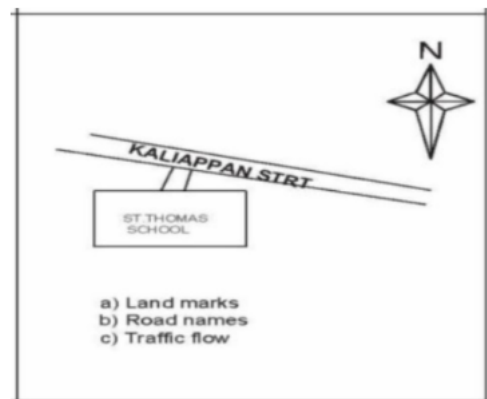

Key MAP View