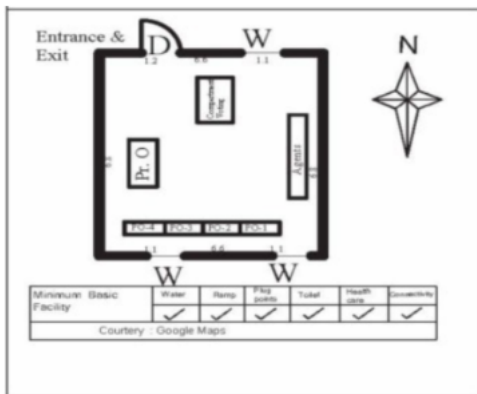

Google Map View

Polling Station Building Front View

Polling Station Front View

Cad View

Key MAP View

1 பெயர் : பூநிதி ந நாக்கா - கணவர் பெயர்: நயன் அனில் நாக்கா - வீட்டு எண் : 1-45 வயது : 51 பாலினம் : பெண் Photo is available	MPR6406193	# 2 பெயர் : நளினி கிருஷ்ணசாமி கணவர் பெயர்: செந்தில் விநாயகம் - வீட்டு எண் : 2-12 வயது : 60 பாலினம் : பெண் Photo is available	IBU1108422	3 பெயர் : அமர்சாந்து சுரன தந்தையின் பெயர்: சுரன வீட்டு எண் : 2/12 வயது : 57 பாலினம் : ஆண் Photo is available	IBU2662559
4 பெயர் : மது ஸுலாநா கணவர் பெயர்: அமர்ஸ்த ஸுலாநா வீட்டு எண் : 2/12 வயது : 51 பாலினம் : பெண் Photo is available	IBU3393691	5 பெயர் : அபிசேக் சுரானா தந்தையின் பெயர்: அமர்சந்த் சுரானா வீட்டு எண் : 2-12 வயது : 29 பாலினம் : ஆண் Photo is available	IBU2578524	6 பெயர் : விஷ்ணு - தந்தையின் பெயர்: ஐயப்பன் - வீட்டு எண் : 2c வயது : 31 பாலினம் : ஆண் Photo is available	IBU1456730
7 பெயர் : சரவணக்குமார் - தந்தையின் பெயர்: முருகேசன் - வீட்டு எண் : 2D வயது : 55 பாலினம் : ஆண் Photo is available	IBU0674648	8 பெயர் : சியாமளா - கணவர் பெயர்: சரவணக்குமார் - வீட்டு எண் : 2D வயது : 49 பாலினம் : பெண் Photo is available	IBU0674390	9 பெயர் : கங்காதரன் - தந்தையின் பெயர்: நானுநாயர் - வீட்டு எண் : 3 வயது : 86 பாலினம் : ஆண் Photo is available	IBU1676986
10 பெயர் : காஜா மொய்தீன் - தந்தையின் பெயர்: முஹமது யூசுப் - வீட்டு எண் : 3 வயது : 75 பாலினம் : ஆண் Photo is available	IBU1316884	11 பெயர் : சுப்பிரமணியன் - தந்தையின் பெயர்: கைலாசம் - வீட்டு எண் : 3 வயது : 66 பாலினம் : ஆண் Photo is available	IBU1616911	12 பெயர் : தேவி மீனாட்சி - கணவர் பெயர்: சுப்பிரமணியன் - வீட்டு எண் : 3 வயது : 59 பாலினம் : பெண் Photo is available	IBU1616929
13 பெயர் : ராவியத் பஷ்ரியா - கணவர் பெயர்: காஜா மொய்தீன் - வீட்டு எண் : 3 வயது : 59 பாலினம் : பெண் Photo is available	IBU1316959	14 பெயர் : மனோஜ் குமார் தாயின் பெயர்: கமலம் கே டி வீட்டு எண் : 3 வயது : 56 பாலினம் : ஆண் Photo is available	IBU3622420	15 பெயர் : முகம்மது அன்சாரி - தந்தையின் பெயர்: காஜாமைதீன் - வீட்டு எண் : 3 வயது : 45 பாலினம் : ஆண் Photo is available	IBU1456888
16 பெயர் : ரியாஜ அஹமது - தந்தையின் பெயர்: காஜாமைசன் - வீட்டு எண் : 3 வயது : 43 பாலினம் : ஆண் Photo is available	IBU1456870	17 பெயர் : விஜய லட்சுமி - கணவர் பெயர்: புருசோத்தம்மன் - வீட்டு எண் : 3A வயது : 64 பாலினம் : பெண் Photo is available	IBU1457183	18 பெயர் : சபிராஜு - தந்தையின் பெயர்: கிரிஜா - வீட்டு எண் : 3A வயது : 40 பாலினம் : ஆண் Photo is available	IBU0674887
19 பெயர் : நாராயண மூர்த்தி - தந்தையின் பெயர்: கிரிஜா - வீட்டு எண் : 3a வயது : 34 பாலினம் : ஆண் Photo is available	IBU0674408	20 பெயர் : புருசோத்தம்மன் - தந்தையின் பெயர்: சின்னசாமி - வீட்டு எண் : 3A2 வயது : 69 பாலினம் : ஆண் Photo is available	IBU1457324	21 பெயர் : நிரஞ்சன் தந்தையின் பெயர்: ராஜகோபால் வீட்டு எண் : 3பீ1 வயது : 36 பாலினம் : ஆண் Photo is available	IBU3220019
22 பெயர் : மஞ்சளா - கணவர் பெயர்: மனோகர் - வீட்டு எண் : 3B2 வயது : 59 பாலினம் : பெண் Photo is available	IBU1457274	23 பெயர் : சதீஷ் தந்தையின் பெயர்: செல்வராஜ் வீட்டு எண் : 3பீ 4 வயது : 28 பாலினம் : ஆண் Photo is available	IBU3219672	24 பெயர் : ஷ்ருதி தந்தையின் பெயர்: செல்வராஜ் வீட்டு எண் : 3பீ-4 வயது : 23 பாலினம் : பெண் Photo is available	IBU3219847
25 பெயர் : கோமதி - கணவர் பெயர்: ராதாகிருஷ்ணன் - வீட்டு எண் : 4 வயது : 89 பாலினம் : பெண் Photo is available	IBU0833517	26 பெயர் : செல்வராஜ் - தந்தையின் பெயர்: முத்துபழனி - வீட்டு எண் : 4 வயது : 70 பாலினம் : ஆண் Photo is available	IBU1953850	27 பெயர் : குருசுப்பிரமணியன் - தந்தையின் பெயர்: ராதாகிருஷ்ணன் - வீட்டு எண் : 4 வயது : 60 பாலினம் : ஆண் Photo is available	IBU0833681
28 பெயர் : விஜயா - கணவர் பெயர்: குருசுப்பிரமணியன் - வீட்டு எண் : 4 வயது : 58 பாலினம் : பெண் Photo is available	IBU0833616	29 பெயர் : அமுதா - கணவர் பெயர்: செல்வராஜ் - வீட்டு எண் : 4 வயது : 57 பாலினம் : பெண் Photo is available	IBU1953744	30 பெயர் : அங்கயர்கண்ணி - கணவர் பெயர்: பழனியப்பன் - வீட்டு எண் : 4 வயது : 57 பாலினம் : பெண் Photo is available	IBU1457092