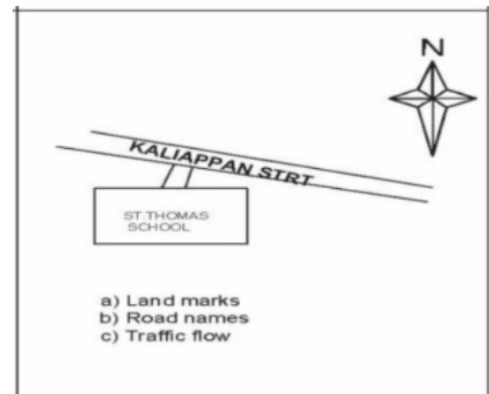

Key MAP View