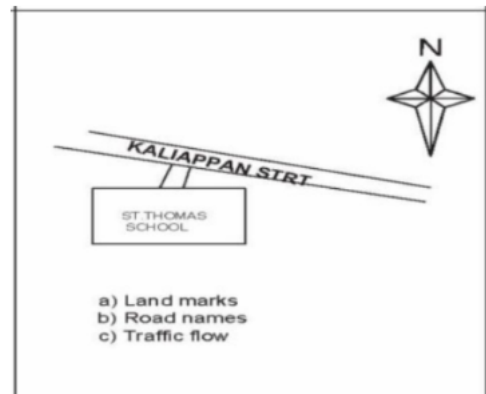

Key MAP View