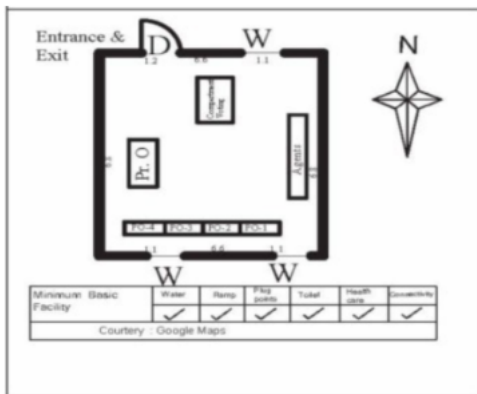

Google Map View

Polling Station Building Front View

Polling Station Front View

Cad View

Key MAP View

1 பெயர் : பாத்திமா - கணவர் பெயர்: இம்தியாஸ் - வீட்டு எண் : 1 வயது : 55 பாலினம் : பெண்	IBU1677386 Photo is available	2 பெயர் : ஜெயந்தி கணவர் பெயர்: ஜெகநாதன் வீட்டு எண் : 1 வயது : 55 பாலினம் : பெண்	IBU3247111 Photo is available	3 பெயர் : ஜே.விதாஷினி தந்தையின் பெயர்: இ.ஜெகநாதன் வீட்டு எண் : 1 வயது : 25 பாலினம் : பெண்	IBU3254695 Photo is available
4 பெயர் : இளங்கோ - தந்தையின் பெயர்: உத்தமன் - வீட்டு எண் : 1-3 வயது : 76 பாலினம் : ஆண்	IBU2995702 Photo is available	5 பெயர் : விக்னேஷ்வர் தந்தையின் பெயர்: அருள்குமார் வீட்டு எண் : 1பீ வயது : 24 பாலினம் : ஆண்	IBU3153541 Photo is available	6 பெயர் : மாதவன் தந்தையின் பெயர்: ராஜகோபால் வீட்டு எண் : 2 வயது : 25 பாலினம் : ஆண்	IBU3153574 Photo is available
7 பெயர் : ஏ.நிவேதா தந்தையின் பெயர்: பீ.அன்னதான் வீட்டு எண் : 2/6 வயது : 23 பாலினம் : பெண்	IBU3254216 Photo is available	8 பெயர் : பிரேமலதா அனந்தா பத்மநாபன் தந்தையின் பெயர்: அனந்தநாராயணன் வீட்டு எண் : 2பீ வயது : 75 பாலினம் : பெண்	IBU3391414 Photo is available	9 பெயர் : ஹரி கிருஷ்ணன் தந்தையின் பெயர்: சாம்பமுர்த்தி வீட்டு எண் : 3 பீ வயது : 22 பாலினம் : ஆண்	IBU3386398 Photo is available
10 பெயர் : பிரபா கணவர் பெயர்: சாம்பமுர்த்தி வீட்டு எண் : 3பீ 3-வது தளம் வயது : 52 பாலினம் : பெண்	IBU3289972 Photo is available	11 பெயர் : நீல் ஆர் ஷா தந்தையின் பெயர்: ராஜிவ் le ஷா வீட்டு எண் : 4ஏ ராமலீகா நகர் வயது : 29 பாலினம் : ஆண்	IBU3297769 Photo is available	12 பெயர் : பாரஸ்பாய் கணவர் பெயர்: பகவன் தாஸ் வீட்டு எண் : 10 வயது : 70 பாலினம் : பெண்	IBU3358660 Photo is available
13 பெயர் : ரேநீ ஸ்டாலின் தந்தையின் பெயர்: ஸ்டாலின் வீட்டு எண் : 10 வயது : 22 பாலினம் : பெண்	IBU3386414 Photo is available	14 பெயர் : சுப்புலட்சுமி கணவர் பெயர்: முத்து மாணிக்கம் வீட்டு எண் : 10/டி வயது : 75 பாலினம் : பெண்	IBU3387479 Photo is available	15 பெயர் : ஸ்ரீமதி தந்தையின் பெயர்: ரவி வீட்டு எண் : 10-இ வயது : 25 பாலினம் : பெண்	IBU2704765 Photo is available
16 பெயர் : கதேரின் ஆரோக்கியமேரி கணவர் பெயர்: ராகேஷ் வீட்டு எண் : 10 ஏந் வயது : 30 பாலினம் : பெண்	IBU3358686 Photo is available	17 பெயர் : வெங்கடேஷ் தந்தையின் பெயர்: அழகர் வீட்டு எண் : 11-4 வயது : 27 பாலினம் : ஆண்	IBU2584910 Photo is available	18 பெயர் : முபாரக்குன்னிலா தந்தையின் பெயர்: ஏஜஸ்பாஷா வீட்டு எண் : 11-5 வயது : 26 பாலினம் : பெண்	IBU2584936 Photo is available
19 பெயர் : ஷாகுல் ஹமீது தந்தையின் பெயர்: ஏஜாஸ் பாஷா வீட்டு எண் : 11/5- வயது : 24 பாலினம் : ஆண்	IBU3152725 Photo is available	20 பெயர் : தேவி கணவர் பெயர்: முத்து குமார் வீட்டு எண் : 11- ஏச வயது : 46 பாலினம் : பெண்	IBU3383221 Photo is available	21 பெயர் : தலீப் தந்தையின் பெயர்: அமர்நாத் கக்ரி வீட்டு எண் : 12 வயது : 74 பாலினம் : ஆண்	IBU2621233 Photo is available
22 பெயர் : மது கணவர் பெயர்: தலிப்கக்ரி வீட்டு எண் : 12 வயது : 71 பாலினம் : பெண்	IBU2662849 Photo is available	23 பெயர் : கிருஷ்ணமுர்த்தி ஜெயதேவ் தந்தையின் பெயர்: கிருஷ்ணமுர்த்தி வீட்டு எண் : 12 வயது : 59 பாலினம் : ஆண்	IBU2621217 Photo is available	24 பெயர் : பிரதீப் குமார் தந்தையின் பெயர்: ஸ்ரீராம் வீட்டு எண் : 14/27 வயது : 25 பாலினம் : ஆண்	IBU2704807 Photo is available
25 பெயர் : சதீஷ் குமார் தந்தையின் பெயர்: ஏகாம்பரம் வீட்டு எண் : 15 வயது : 30 பாலினம் : ஆண்	IBU2704799 Photo is available	26 பெயர் : சண்முகா பிரியா தந்தையின் பெயர்: ஏகாம்பரம் வீட்டு எண் : 15 வயது : 25 பாலினம் : பெண்	IBU2704773 Photo is available	27 பெயர் : பீ.சங்கரி தந்தையின் பெயர்: பாலசுந்தரம் வீட்டு எண் : 17 வயது : 23 பாலினம் : பெண்	IBU3254927 Photo is available
28 பெயர் : ரேணுகா - கணவர் பெயர்: குமார் - வீட்டு எண் : 18a வயது : 68 பாலினம் : பெண்	IBU2021095 Photo is available	# 29 பெயர் : அஜய் விக்னேஷ் ம தந்தையின் பெயர்: மணிவண்ணன் வீட்டு எண் : 20 வயது : 24 பாலினம் : ஆண்	IBU3152618 Photo is available	30 பெயர் : அருண் தந்தையின் பெயர்: சீனிவாசன் வீட்டு எண் : 22/1C வயது : 28 பாலினம் : ஆண்	IBU2734598 Photo is available