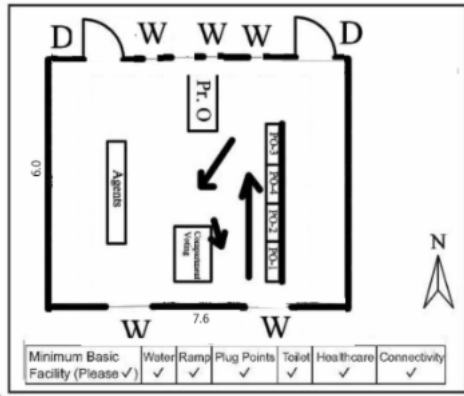

Google Map View

Polling Station Building Front View

Polling Station Front View

Cad View

Key MAP View

1 பெயர் : ரேவதிமணி - இதரர் பெயர் : - - வீட்டு எண் : 1 வயது : 80 பாலினம் : பெண் Photo is available	IBU0278747	2 பெயர் : பா ச விஜயலட்சுமி கணவர் பெயர் : ப க ராமமூர்த்தி வீட்டு எண் : 1 வயது : 78 பாலினம் : பெண் Photo is available	IBU0277475	# 3 பெயர் : மோகன்குமார் டேககிநகட்டில் தந்தையின் பெயர் : ராமவர்மராசா - வீட்டு எண் : 1 வயது : 72 பாலினம் : ஆண் Photo is available	MPR2162261
4 பெயர் : சஜாதா - இதரர் பெயர் : - - வீட்டு எண் : 1 வயது : 50 பாலினம் : பெண் Photo is available	IBU0277939	5 பெயர் : திவ்யாமோகன் - தந்தையின் பெயர் : மோகன்குமார் - வீட்டு எண் : 1 வயது : 41 பாலினம் : பெண் Photo is available	MPR2531358	6 பெயர் : ரவிசங்கர் - இதரர் பெயர் : - - வீட்டு எண் : 1 வயது : 39 பாலினம் : ஆண் Photo is available	IBU0278291
7 பெயர் : சுருதி - இதரர் பெயர் : - - வீட்டு எண் : 1 வயது : 34 பாலினம் : பெண் Photo is available	IBU0278309	8 பெயர் : செந்தில்பிரியன் - தந்தையின் பெயர் : சக்திவேல் - வீட்டு எண் : 1-1 வயது : 40 பாலினம் : ஆண் Photo is available	MPR8249260	9 பெயர் : சித்ர பிரியா தந்தையின் பெயர் : சக்திவேல் - வீட்டு எண் : 1-1 வயது : 39 பாலினம் : பெண் Photo is available	MPR8248379
10 பெயர் : மாதவி மோகன்குமார் மோகன்குமார் கணவர் பெயர் : மோகன் குமார் மோகன் குமார் வீட்டு எண் : 1,மருதமலை சாலை வயது : 71 பாலினம் : பெண் Photo is available	IBU3546421	11 பெயர் : ஆர் செளந்தரராஜன் தந்தையின் பெயர் : ராமசாமி - வீட்டு எண் : 2 வயது : 84 பாலினம் : ஆண் Photo is available	IBU3110350	12 பெயர் : எஸ் பத்மாவதி கணவர் பெயர் : செளந்தரராஜன் - வீட்டு எண் : 2 வயது : 77 பாலினம் : பெண் Photo is available	IBU2760502
# 13 பெயர் : சிஆர் எஸ் ரவிசங்கர் தந்தையின் பெயர் : செளந்தரராஜன் - வீட்டு எண் : 2 வயது : 53 பாலினம் : ஆண் Photo is available	IBU2760528	14 பெயர் : ஸ்ரீதேவி - கணவர் பெயர் : ரவிசங்கர் - வீட்டு எண் : 2 வயது : 48 பாலினம் : பெண் Photo is available	MPR2861003	15 பெயர் : யோகேஸ்வரி - கணவர் பெயர் : சரேஷ் - வீட்டு எண் : 2 வயது : 47 பாலினம் : பெண் Photo is available	IBU2760536
16 பெயர் : வினுகுமார் சி பி தந்தையின் பெயர் : புருசோத்தமன் - வீட்டு எண் : 2/5ஏ வயது : 56 பாலினம் : ஆண் Photo is available	IBU0375774	17 பெயர் : ஆர்எஸ்ஆதித்யா தாயின் பெயர் : யோகேஸ்வரி வீட்டு எண் : 2-6 வயது : 27 பாலினம் : ஆண் Photo is available	IBU2579894	18 பெயர் : பிரித்தியா - தந்தையின் பெயர் : உதயசூரியன் - வீட்டு எண் : 3 வயது : 28 பாலினம் : பெண் Photo is available	IBU2559672
19 பெயர் : பிரவீன் உதயசூரியன் தந்தையின் பெயர் : உதயசூரியன் வீட்டு எண் : 3-8C வயது : 25 பாலினம் : ஆண் Photo is available	IBU5071121	# 20 பெயர் : ஹர்ஷாவரதிநி சரவண குமரன் தந்தையின் பெயர் : சரவணா குமரன் வீட்டு எண் : 3/83-பி,கதவு, நிர்மல தோட்டம், வயது : 26 பாலினம் : பெண் Photo is available	IBU2583417	21 பெயர் : சஜாதா - கணவர் பெயர் : நவநீதகிருஷ்ணன் - வீட்டு எண் : 4 வயது : 56 பாலினம் : பெண் Photo is available	IBU1201250
22 பெயர் : பாஸ்கரன் - தந்தையின் பெயர் : கண்ணன் - வீட்டு எண் : 4 வயது : 52 பாலினம் : ஆண் Photo is available	MPR7588684	# 23 பெயர் : எம் நாகலட்சுமி கணவர் பெயர் : பாஸ்கரன் - வீட்டு எண் : 4 வயது : 42 பாலினம் : பெண் Photo is available	MPR7589260	24 பெயர் : பாலசுப்ரமணியன் எஸ் தந்தையின் பெயர் : ஸ்வேதாரன்யன் பீ என் வீட்டு எண் : 5, வயது : 66 பாலினம் : ஆண் Photo is available	WJB4364808
25 பெயர் : முனியப்பன் - தந்தையின் பெயர் : பழனியப்பன் - வீட்டு எண் : 5 வயது : 60 பாலினம் : ஆண் Photo is available	IBU0532499	# 26 பெயர் : சுவாமிநாதன் தந்தையின் பெயர் : முத்துக்குமாரசாமி வீட்டு எண் : 5 வயது : 58 பாலினம் : ஆண் Photo is available	IBU0196253	# 27 பெயர் : உமா சுவாமிநாதன் கணவர் பெயர் : சுவாமிநாதன் - வீட்டு எண் : 5 வயது : 58 பாலினம் : பெண் Photo is available	IBU0196261
28 பெயர் : நிரஞ்சனா - தந்தையின் பெயர் : முனியப்பன் - வீட்டு எண் : 5 வயது : 29 பாலினம் : பெண் Photo is available	IBU1505403	29 பெயர் : சீதா மோகன் ஐயர் கணவர் பெயர் : மோகன் சுப்பையா ஐயர் வீட்டு எண் : 6 வயது : 71 பாலினம் : பெண் Photo is available	IBU3406238	30 பெயர் : சுரேஷ்பாபு - தந்தையின் பெயர் : சண்முகசுந்தரம் - வீட்டு எண் : 6 வயது : 55 பாலினம் : ஆண் Photo is available	MPR2531481