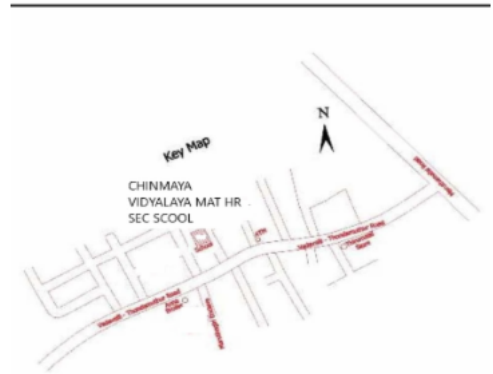

Google Map View

Polling Station Building Front View

Polling Station Front View

Cad View

Key MAP View

1 பெயர் : ரேவதிமணி - இதரர் பெயர் : - - வீட்டு எண் : 1 வயது : 80 பாலினம் : பெண் Photo is available	IBU0278747	2 பெயர் : பா ச விஜயலட்சுமி கணவர் பெயர் : ப க ராமமூர்த்தி வீட்டு எண் : 1 வயது : 78 பாலினம் : பெண் Photo is available	IBU0277475	# 3 பெயர் : மோகன்குமார் டேககிநகட்டில் தந்தையின் பெயர் : ராமவர்மராசா - வீட்டு எண் : 1 வயது : 72 பாலினம் : ஆண் Photo is available	MPR2162261
4 பெயர் : சஜாதா - இதரர் பெயர் : - - வீட்டு எண் : 1 வயது : 50 பாலினம் : பெண் Photo is available	IBU0277939	5 பெயர் : திவ்யாமோகன் - தந்தையின் பெயர் : மோகன்குமார் - வீட்டு எண் : 1 வயது : 41 பாலினம் : பெண் Photo is available	MPR2531358	6 பெயர் : ரவிசங்கர் - இதரர் பெயர் : - - வீட்டு எண் : 1 வயது : 39 பாலினம் : ஆண் Photo is available	IBU0278291
7 பெயர் : சுருதி - இதரர் பெயர் : - - வீட்டு எண் : 1 வயது : 34 பாலினம் : பெண் Photo is available	IBU0278309	8 பெயர் : செந்தில்பிரியன் - தந்தையின் பெயர் : சக்திவேல் - வீட்டு எண் : 1-1 வயது : 40 பாலினம் : ஆண் Photo is available	MPR8249260	9 பெயர் : சித்ர பிரியா தந்தையின் பெயர் : சக்திவேல் - வீட்டு எண் : 1-1 வயது : 39 பாலினம் : பெண் Photo is available	MPR8248379
10 பெயர் : மாதவி மோகன்குமார் மோகன்குமார் கணவர் பெயர் : மோகன் குமார் மோகன் குமார் வீட்டு எண் : 1,மருதமலை சாலை வயது : 71 பாலினம் : பெண் Photo is available	IBU3546421	11 பெயர் : ஆர் செளந்தரராஜன் தந்தையின் பெயர் : ராமசாமி - வீட்டு எண் : 2 வயது : 84 பாலினம் : ஆண் Photo is available	IBU3110350	12 பெயர் : எஸ் பத்மாவதி கணவர் பெயர் : செளந்தரராஜன் - வீட்டு எண் : 2 வயது : 77 பாலினம் : பெண் Photo is available	IBU2760502
# 13 பெயர் : சிஆர் எஸ் ரவிசங்கர் தந்தையின் பெயர் : செளந்தரராஜன் - வீட்டு எண் : 2 வயது : 53 பாலினம் : ஆண் Photo is available	IBU2760528	14 பெயர் : ஸ்ரீதேவி - கணவர் பெயர் : ரவிசங்கர் - வீட்டு எண் : 2 வயது : 48 பாலினம் : பெண் Photo is available	MPR2861003	15 பெயர் : யோகேஸ்வரி - கணவர் பெயர் : சரேஷ் - வீட்டு எண் : 2 வயது : 47 பாலினம் : பெண் Photo is available	IBU2760536
16 பெயர் : வினுகுமார் சி பி தந்தையின் பெயர் : புருசோத்தமன் - வீட்டு எண் : 2/5ஏ வயது : 56 பாலினம் : ஆண் Photo is available	IBU0375774	17 பெயர் : ஆர்எஸ்ஆதித்யா தாயின் பெயர் : யோகேஸ்வரி வீட்டு எண் : 2-6 வயது : 27 பாலினம் : ஆண் Photo is available	IBU2579894	18 பெயர் : பிரித்தியா - தந்தையின் பெயர் : உதயசூரியன் - வீட்டு எண் : 3 வயது : 28 பாலினம் : பெண் Photo is available	IBU2559672
19 பெயர் : பிரவீன் உதயசூரியன் தந்தையின் பெயர் : உதயசூரியன் வீட்டு எண் : 3-8C வயது : 25 பாலினம் : ஆண் Photo is available	IBU5071121	# 20 பெயர் : ஹர்ஷாவரதிநி சரவண குமரன் தந்தையின் பெயர் : சரவணா குமரன் வீட்டு எண் : 3/83-பி,கதவு, நிர்மல தோட்டம், வயது : 26 பாலினம் : பெண் Photo is available	IBU2583417	21 பெயர் : சஜாதா - கணவர் பெயர் : நவநீதகிருஷ்ணன் - வீட்டு எண் : 4 வயது : 56 பாலினம் : பெண் Photo is available	IBU1201250
22 பெயர் : பாஸ்கரன் - தந்தையின் பெயர் : கண்ணன் - வீட்டு எண் : 4 வயது : 52 பாலினம் : ஆண் Photo is available	MPR7588684	# 23 பெயர் : எம் நாகலட்சுமி கணவர் பெயர் : பாஸ்கரன் - வீட்டு எண் : 4 வயது : 42 பாலினம் : பெண் Photo is available	MPR7589260	24 பெயர் : பாலசுப்ரமணியன் எஸ் தந்தையின் பெயர் : ஸ்வேதாரன்யன் பீ என் வீட்டு எண் : 5, வயது : 66 பாலினம் : ஆண் Photo is available	WJB4364808
25 பெயர் : முனியப்பன் - தந்தையின் பெயர் : பழனியப்பன் - வீட்டு எண் : 5 வயது : 60 பாலினம் : ஆண் Photo is available	IBU0532499	# 26 பெயர் : சுவாமிநாதன் தந்தையின் பெயர் : முத்துக்குமாரசாமி வீட்டு எண் : 5 வயது : 58 பாலினம் : ஆண் Photo is available	IBU0196253	# 27 பெயர் : உமா சுவாமிநாதன் கணவர் பெயர் : சுவாமிநாதன் - வீட்டு எண் : 5 வயது : 58 பாலினம் : பெண் Photo is available	IBU0196261
28 பெயர் : நிரஞ்சனா - தந்தையின் பெயர் : முனியப்பன் - வீட்டு எண் : 5 வயது : 29 பாலினம் : பெண் Photo is available	IBU1505403	29 பெயர் : சீதா மோகன் ஐயர் கணவர் பெயர் : மோகன் சுப்பையா ஐயர் வீட்டு எண் : 6 வயது : 71 பாலினம் : பெண் Photo is available	IBU3406238	30 பெயர் : சுரேஷ்பாபு - தந்தையின் பெயர் : சண்முகசுந்தரம் - வீட்டு எண் : 6 வயது : 55 பாலினம் : ஆண் Photo is available	MPR2531481