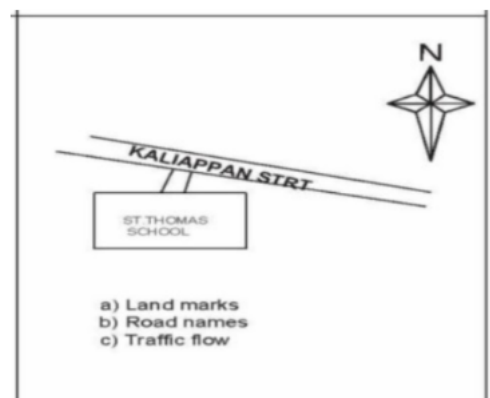

Cad View

Key MAP View