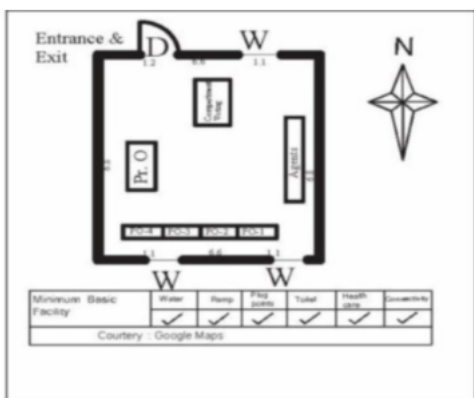

**Google Map View**

**Polling Station Building Front View**

**Polling Station Front View**

**Cad View**

**Key MAP View**

1 பெயர் : துரைராஜ் - இதரர் பெயர்: - - வீட்டு எண் : 1 வயது : 68 பாலினம் : ஆண் Photo is available	IBU0416032	2 பெயர் : உஷா - கணவர் பெயர்: ராமமூர்த்தி - வீட்டு எண் : 1 வயது : 68 பாலினம் : பெண் Photo is available	MPR3139862	3 பெயர் : கண்ணன் - தந்தையின் பெயர்: ராமலிங்கம் - வீட்டு எண் : 1 வயது : 50 பாலினம் : ஆண் Photo is available	IBU1576503
4 பெயர் : அகிலா - கணவர் பெயர்: ராஜகோபல் - வீட்டு எண் : 1 வயது : 44 பாலினம் : பெண் Photo is available	IBU1576453	5 பெயர் : பிரியா - தந்தையின் பெயர்: சண்முகம் - வீட்டு எண் : 1 வயது : 38 பாலினம் : பெண் Photo is available	IBU0834598	6 பெயர் : ஆனந்தபத்மநாபன் - தந்தையின் பெயர்: மாணிக்கசுந்தரம் - வீட்டு எண் : 1 வயது : 37 பாலினம் : ஆண் Photo is available	IBU1576412
7 பெயர் : சுஜினா - கணவர் பெயர்: முகமதுஅப்துல் - வீட்டு எண் : 1 வயது : 36 பாலினம் : பெண் Photo is available	IBU1576644	8 பெயர் : சபூர்நிஷா - கணவர் பெயர்: முகமதுயஹ்யா - வீட்டு எண் : 1 வயது : 36 பாலினம் : பெண் Photo is available	IBU1576529	9 பெயர் : பிரியாதர்ஷினி - தந்தையின் பெயர்: தினகரன் - வீட்டு எண் : 1 வயது : 31 பாலினம் : பெண் Photo is available	IBU1576651
10 பெயர் : முகமதுஆசாத் - தந்தையின் பெயர்: ஆகமது - வீட்டு எண் : 1 வயது : 30 பாலினம் : ஆண் Photo is available	IBU1576594	11 பெயர் : சந்தோஷகுமார் - தந்தையின் பெயர்: ஜெகநாதன் - வீட்டு எண் : 1 வயது : 29 பாலினம் : ஆண் Photo is available	IBU1576461	12 பெயர் : கார்த்திக்லட்சுமணன் - தந்தையின் பெயர்: அரணாச்சலம் - வீட்டு எண் : 1 வயது : 29 பாலினம் : ஆண் Photo is available	IBU1576602
13 பெயர் : பாலகிருஷ்ணன் - தந்தையின் பெயர்: மண்ணடியார் - வீட்டு எண் : 1A வயது : 66 பாலினம் : ஆண் Photo is available	IBU0130633	14 பெயர் : இந்திரா - கணவர் பெயர்: பாலகிருஷ்ணன் - வீட்டு எண் : 1A வயது : 57 பாலினம் : பெண் Photo is available	IBU0130625	15 பெயர் : ஷோனல் - தந்தையின் பெயர்: பாலகிருஷ்ணன் - வீட்டு எண் : 1A வயது : 37 பாலினம் : பெண் Photo is available	IBU0130641
# 16 பெயர் : கிருஷ்ணன் ஆ தந்தையின் பெயர்: ஆறுமுகம் - வீட்டு எண் : 1-A வயது : 51 பாலினம் : ஆண் Photo is available	IBU0131797	17 பெயர் : தனுஸ்ரீ பிரேம்நாத் தாயின் பெயர்: தனலட்சுமி பிரேம்நாத் வீட்டு எண் : 1ஏ, வயது : 19 பாலினம் : பெண் Photo is available	IBU3775855	18 பெயர் : சுப்ரமணியம் - தந்தையின் பெயர்: சண்முகம் - வீட்டு எண் : 1A2 வயது : 74 பாலினம் : ஆண் Photo is available	IBU0259804
19 பெயர் : நிர்மலா தேவி - தந்தையின் பெயர்: சுப்ரமணியம் - வீட்டு எண் : 1A2 வயது : 66 பாலினம் : பெண் Photo is available	IBU0259820	20 பெயர் : ஸாஜா ஜார்ஜ் - தந்தையின் பெயர்: ஜார்ஜ் - வீட்டு எண் : 1A-2 வயது : 59 பாலினம் : ஆண் Photo is available	IBU0966333	21 பெயர் : ஜீஜீ ஸாஜா - கணவர் பெயர்: ஸாஜா ஜார்ஜ் - வீட்டு எண் : 1A-2 வயது : 52 பாலினம் : பெண் Photo is available	IBU0966332
22 பெயர் : ஜெய் ஸ்ரீ - தந்தையின் பெயர்: குமரேசன் - வீட்டு எண் : 1a3 வயது : 32 பாலினம் : பெண் Photo is available	IBU1458199	23 பெயர் : ருபினா ஜே.கே தந்தையின் பெயர்: ஜான்கேன்னேடி வீட்டு எண் : 1ஏ4 வயது : 24 பாலினம் : பெண் Photo is available	IBU3384526	24 பெயர் : ஜான்கென்னடி - தந்தையின் பெயர்: ஆரோக்கியம் - வீட்டு எண் : 1A-4 வயது : 59 பாலினம் : ஆண் Photo is available	IBU0130666
25 பெயர் : அந்தோணியா - கணவர் பெயர்: ஜான்கென்னடி - வீட்டு எண் : 1A-4 வயது : 52 பாலினம் : பெண் Photo is available	IBU0130658	26 பெயர் : கிருஷ்ணசாமி - தந்தையின் பெயர்: ஆறுமுகம் - வீட்டு எண் : 3-2 வயது : 77 பாலினம் : ஆண் Photo is available	IBU3002219	27 பெயர் : ரத்தினகுமாரி - கணவர் பெயர்: கிருஷ்ணசாமி - வீட்டு எண் : 3-2 வயது : 70 பாலினம் : பெண் Photo is available	IBU3002227
28 பெயர் : கோ ரா வெள்ளையன் தந்தையின் பெயர்: ராமசந்திரன் - வீட்டு எண் : 3-2 வயது : 69 பாலினம் : ஆண் Photo is available	MPR6409817	29 பெயர் : ர் செந்தில்வேலு தந்தையின் பெயர்: ராமசந்திரன் - வீட்டு எண் : 3-2 வயது : 59 பாலினம் : ஆண் Photo is available	MPR2580918	30 பெயர் : காமாட்சி - கணவர் பெயர்: செந்தில்வேலு - வீட்டு எண் : 3-2 வயது : 52 பாலினம் : பெண் Photo is available	MPR2943405