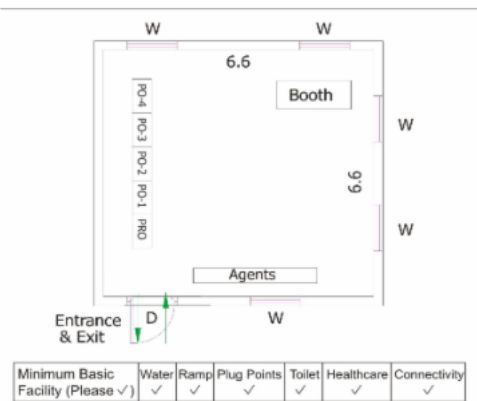

Google Map View

Polling Station Building Front View

Polling Station Front View

Cad View

Key MAP View

1 பெயர் : லலிதா - கணவர் பெயர்: கோவிந்தராஜலு - வீட்டு எண் : 1 வயது : 68 பாலினம் : பெண் Photo is available	IBU3006442	2 பெயர் : ராஜ்திலக் - தந்தையின் பெயர்: கோவிந்தராஜலு - வீட்டு எண் : 1 வயது : 50 பாலினம் : ஆண் Photo is available	MPR2106185	3 பெயர் : பாலா சுப்ரமணியன் தந்தையின் பெயர்: ஆதிஸாய் வீட்டு எண் : 1 வயது : 47 பாலினம் : ஆண் Photo is available	IBU2663409
4 பெயர் : ராஜ்கமல் - தந்தையின் பெயர்: கோவிந்தராஜலு - வீட்டு எண் : 1 வயது : 46 பாலினம் : ஆண் Photo is available	MPR2817575	5 பெயர் : சுவேதா - கணவர் பெயர்: ராஜ்திலக் - வீட்டு எண் : 1 வயது : 46 பாலினம் : பெண் Photo is available	MPR8894016	6 பெயர் : ராஜமஞ்சரி - தந்தையின் பெயர்: கோவிந்தராஜலு - வீட்டு எண் : 1 வயது : 43 பாலினம் : பெண் Photo is available	MPR2817591
7 பெயர் : அன்பரசு - தந்தையின் பெயர்: சுப்பிரமணியன் - வீட்டு எண் : 1 வயது : 42 பாலினம் : ஆண் Photo is available	IBU1577261	8 பெயர் : ஜேயெங்குமார் - தந்தையின் பெயர்: பாண்டியன் - வீட்டு எண் : 1 வயது : 38 பாலினம் : ஆண் Photo is available	IBU0834770	9 பெயர் : சத்யா - கணவர் பெயர்: அன்பரசு - வீட்டு எண் : 1 வயது : 35 பாலினம் : பெண் Photo is available	IBU1576875
10 பெயர் : பிரீத்தி - தந்தையின் பெயர்: கார்த்திகேயன் - வீட்டு எண் : 1 வயது : 33 பாலினம் : பெண் Photo is available	IBU1577170	11 பெயர் : வள்ளி - கணவர் பெயர்: பாலசுப்பிரமணியன் - வீட்டு எண் : 1 வயது : 33 பாலினம் : பெண் Photo is available	IBU0791566	12 பெயர் : ஸ்ருதி - தந்தையின் பெயர்: அமிர்தகடேஸ்வரன் - வீட்டு எண் : 1 வயது : 31 பாலினம் : பெண் Photo is available	IBU1577188
S 13 பெயர் : ஹர்சிதா - தந்தையின் பெயர்: சித்தையன் - வீட்டு எண் : 1 வயது : 30 பாலினம் : பெண் Photo is available	IBU1577279	14 பெயர் : பால்பிரசாந்தி - தந்தையின் பெயர்: கார்த்திகேயன் - வீட்டு எண் : 1 வயது : 30 பாலினம் : பெண் Photo is available	IBU1577238	15 பெயர் : சித்தார்த் ஹி போபட் - தந்தையின் பெயர்: ஹிட்டன் ஹி போபட் - வீட்டு எண் : 1-B வயது : 31 பாலினம் : ஆண் Photo is available	IBU1110469
16 பெயர் : பிரபாவதி - தாயின் பெயர்: தேவகி - வீட்டு எண் : 2 வயது : 56 பாலினம் : பெண் Photo is available	IBU3006467	17 பெயர் : ஹேமந்த் குமார் - தந்தையின் பெயர்: பால்ராஜ் - வீட்டு எண் : 2 வயது : 35 பாலினம் : ஆண் Photo is available	IBU1458777	18 பெயர் : ஜெகதீஸ் ஹிந்துஜா தந்தையின் பெயர்: மோதிராம் ஹிந்துஜா வீட்டு எண் : 2ஏ வயது : 69 பாலினம் : ஆண் Photo is available	IBU3135274
19 பெயர் : வினிதா ஹிந்துஜா கணவர் பெயர்: ஜெகதீஸ் ஹிந்துஜா வீட்டு எண் : 2ஏ வயது : 65 பாலினம் : பெண் Photo is available	IBU3124104	20 பெயர் : பிரியங்கா தந்தையின் பெயர்: சேத்தன் ஷாஹ் வீட்டு எண் : 2-A வயது : 28 பாலினம் : பெண் Photo is available	IBU2705085	21 பெயர் : ராதிகா கு கணவர் பெயர்: குனால ஹிந்துஜா வீட்டு எண் : 2ஏ/1 வயது : 36 பாலினம் : பெண் Photo is available	IBU3124112
22 பெயர் : கிரிஷிகா ஹி கணவர் பெயர்: கரண் ஹிந்துஜா வீட்டு எண் : 2ஏ/1 வயது : 34 பாலினம் : பெண் Photo is available	IBU3124096	23 பெயர் : மாயா மோ ஹிந்துஜா தந்தையின் பெயர்: மோத்திராம் ஹிந்துஜா வீட்டு எண் : 2ஏ/2 வயது : 80 பாலினம் : பெண் Photo is available	IBU3124138	24 பெயர் : துவரகதாஸ் மோ ஹிந்துஜா தந்தையின் பெயர்: மோதிராம் ஹிந்துஜா வீட்டு எண் : 2ஏ/2 வயது : 79 பாலினம் : ஆண் Photo is available	IBU3124120
25 பெயர் : கரண் ஹிந்துஜா தந்தையின் பெயர்: ஜெகதீஸ் ஹிந்துஜா வீட்டு எண் : 2ஏ,2வது வீதீ வயது : 35 பாலினம் : ஆண் Photo is available	IBU3124088	26 பெயர் : சந்தா கணவர் பெயர்: மகாதேவன் வீட்டு எண் : 2ஏ ஏ 3 வயது : 80 பாலினம் : பெண் Photo is available	IBU3343035	27 பெயர் : உதயகுமார் தந்தையின் பெயர்: ராஜ் வீட்டு எண் : 2எ1 வயது : 69 பாலினம் : ஆண் Photo is available	IBU2705119
28 பெயர் : குருலட்சுமி கணவர் பெயர்: ராஜ் உதயகுமார் வீட்டு எண் : 2C1 வயது : 57 பாலினம் : பெண் Photo is available	IBU2705226	29 பெயர் : அரவிந்த் குமார் தந்தையின் பெயர்: உதயா குமார் வீட்டு எண் : 2எ1 வயது : 27 பாலினம் : ஆண் Photo is available	IBU2705036	30 பெயர் : ரேணுகா - கணவர் பெயர்: அசோக்ராஜ் - வீட்டு எண் : 2EF வயது : 61 பாலினம் : பெண் Photo is available	IBU1317866