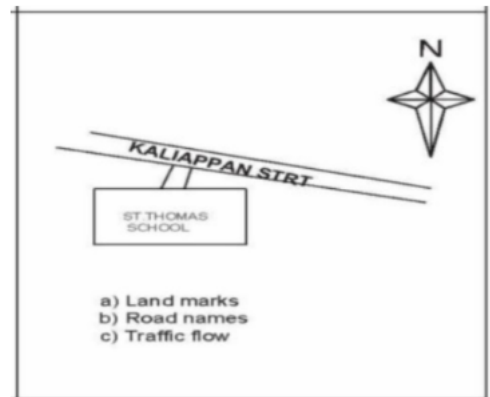

Google Map View

Polling Station Building Front View

Polling Station Front View

Cad View

Key MAP View

1 பெயர் : பாண்டியன் - தந்தையின் பெயர்: அங்குசுவாமி - வீட்டு எண் : 1 வயது : 64 பாலினம் : ஆண் Photo is available	IBU1111301	2 பெயர் : தங்கரத்தினம் - கணவர் பெயர்: பாண்டியன் - வீட்டு எண் : 1 வயது : 57 பாலினம் : பெண் Photo is available	IBU1111434	3 பெயர் : நரேந்திர நாதன் - தந்தையின் பெயர்: நாராயணசாமி - வீட்டு எண் : 1 வயது : 47 பாலினம் : ஆண் Photo is available	IBU0416941
4 பெயர் : சதீஷ் குமார் - தந்தையின் பெயர்: பாண்டியன் - வீட்டு எண் : 1 வயது : 37 பாலினம் : ஆண் Photo is available	IBU1111319	5 பெயர் : ராஜாத்தி கணவர் பெயர்: சந்திரன் வீட்டு எண் : 2 வயது : 63 பாலினம் : பெண் Photo is available	IBU3343654	6 பெயர் : செந்தில்குரு - தந்தையின் பெயர்: திருவாசகம் - வீட்டு எண் : 2 வயது : 37 பாலினம் : ஆண் Photo is available	IBU1570647
7 பெயர் : நாடராயன் - தந்தையின் பெயர்: கருப்பண்ணன் - வீட்டு எண் : 4 வயது : 74 பாலினம் : ஆண் Photo is available	MPR6418131	8 பெயர் : சாமியாத்தாள் - கணவர் பெயர்: நாடராயன் - வீட்டு எண் : 4 வயது : 68 பாலினம் : பெண் Photo is available	MPR6418123	9 பெயர் : சரவணன் - தந்தையின் பெயர்: நாடராயன் - வீட்டு எண் : 4 வயது : 48 பாலினம் : ஆண் Photo is available	MPR3235314
10 பெயர் : கண்ணன் - தந்தையின் பெயர்: மூக்கன் - வீட்டு எண் : 4 வயது : 45 பாலினம் : ஆண் Photo is available	IBU0790014	11 பெயர் : ரம்யா தந்தையின் பெயர்: மாரி முத்து வீட்டு எண் : 4 வயது : 26 பாலினம் : பெண் Photo is available	IBU3265485	12 பெயர் : ஆகாஷ் குமார் தந்தையின் பெயர்: ஸ்ரீநிவாசன் வீட்டு எண் : 4 வயது : 23 பாலினம் : ஆண் Photo is available	IBU3405446
13 பெயர் : ரித்திஷ் குமார் தந்தையின் பெயர்: கண்ணன் வீட்டு எண் : 4 வயது : 19 பாலினம் : ஆண் Photo is available	IBU3750676	14 பெயர் : அமிதா ரேபேக்கா தந்தையின் பெயர்: ஆஸ்பான் எட்வின் வீட்டு எண் : 4/100 வயது : 25 பாலினம் : பெண் Photo is available	IBU3274651	15 பெயர் : கீதாஞ்சலி - கணவர் பெயர்: பப்புபிள்ளை - வீட்டு எண் : 4C வயது : 43 பாலினம் : பெண் Photo is available	IBU1955996
16 பெயர் : சாமியாத்தாள் கணவர் பெயர்: வெள்ளைசாமி வீட்டு எண் : ஐந்து வயது : 69 பாலினம் : பெண் Photo is available	IBU3564408	17 பெயர் : சதீஷ் குமார் தந்தையின் பெயர்: வெள்ளை சாமி வீட்டு எண் : 5 வயது : 37 பாலினம் : ஆண் Photo is available	IBU3565934	18 பெயர் : மதுமிதா தந்தையின் பெயர்: விஜயா குமார் வீட்டு எண் : 05 வயது : 22 பாலினம் : பெண் Photo is available	IBU3377918
19 பெயர் : விஜயகுமார் - தந்தையின் பெயர்: ராஜாசாமி செட்டி - வீட்டு எண் : 5-3 வயது : 67 பாலினம் : ஆண் Photo is available	IBU2570554	20 பெயர் : விஜயா - கணவர் பெயர்: விஜயகுமார் - வீட்டு எண் : 5-3 வயது : 60 பாலினம் : பெண் Photo is available	IBU2570562	21 பெயர் : சாமுகுட்டன் - தந்தையின் பெயர்: மாதவனிக்கர் - வீட்டு எண் : 6 வயது : 89 பாலினம் : ஆண் Photo is available	IBU2980639
22 பெயர் : சரோஜம் - கணவர் பெயர்: சாமுகுட்டன் - வீட்டு எண் : 6 வயது : 81 பாலினம் : பெண் Photo is available	MPR2105799	23 பெயர் : ரகு நாவலூர் தந்தையின் பெயர்: சாமுகுட்டன் வீட்டு எண் : 6 வயது : 59 பாலினம் : ஆண் Photo is available	IBU2980647	24 பெயர் : நாகராஜ் தந்தையின் பெயர்: வாஞ்சியப்பன் வீட்டு எண் : 6 வயது : 48 பாலினம் : ஆண் Photo is available	IBU3130762
25 பெயர் : பூபதி தந்தையின் பெயர்: சங்கரலிங்கம் வீட்டு எண் : 6 வயது : 29 பாலினம் : ஆண் Photo is available	IBU3377959	26 பெயர் : மகாலட்சுமி கணவர் பெயர்: பூபதி வீட்டு எண் : 6 வயது : 28 பாலினம் : பெண் Photo is available	IBU3345543	27 பெயர் : அதுல் ரகு - தந்தையின் பெயர்: ரகு வீட்டு எண் : 6 வயது : 27 பாலினம் : ஆண் Photo is available	IBU2541043
28 பெயர் : லோகேஷ் தந்தையின் பெயர்: நாகராஜ் வீட்டு எண் : 6 வயது : 23 பாலினம் : ஆண் Photo is available	IBU3347739	29 பெயர் : வினோத் - தந்தையின் பெயர்: மாதவ மேனன் - வீட்டு எண் : 6-1 வயது : 61 பாலினம் : ஆண் Photo is available	IBU1459486	30 பெயர் : கீதா - கணவர் பெயர்: வினோத் - வீட்டு எண் : 6-1 வயது : 55 பாலினம் : பெண் Photo is available	IBU1459429