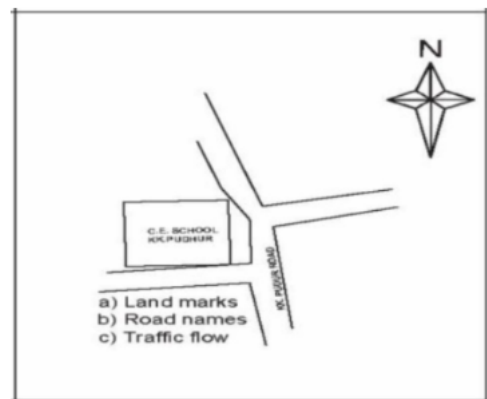

Cad View

Key MAP View