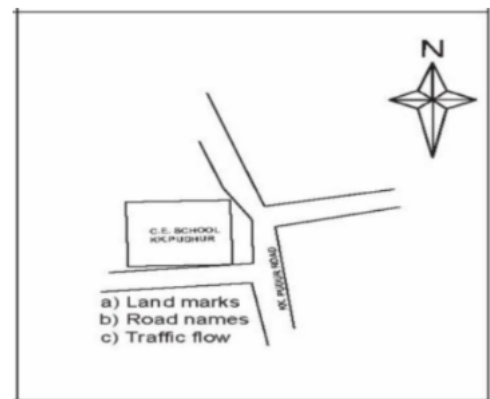

Key MAP View