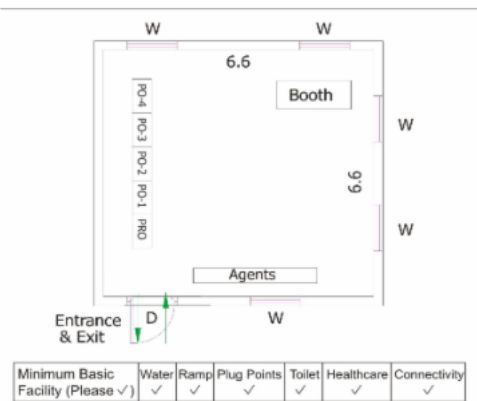

Google Map View

Polling Station Building Front View

Polling Station Front View

Cad View

Key MAP View

1 பெயர் : ஈழதளவீனா - தந்தையின் பெயர்: தேவராஜ் - வீட்டு எண் : 1 வயது : 33 பாலினம் : பெண் Photo is available	IBU1579358	2 பெயர் : மகேந்திரன் - தந்தையின் பெயர்: ஜெயபிரகாஷ் - வீட்டு எண் : 1 வயது : 32 பாலினம் : ஆண் Photo is available	IBU1579366	3 பெயர் : கார்த்திக் - தந்தையின் பெயர்: சீனிவாசன் - வீட்டு எண் : 1 வயது : 30 பாலினம் : ஆண் Photo is available	IBU1579390
4 பெயர் : வினுதா - கணவர் பெயர்: தேவராஜ் - வீட்டு எண் : 1 வயது : 29 பாலினம் : பெண் Photo is available	IBU1579382	5 பெயர் : நவந்தா பழனிசாமி தந்தையின் பெயர்: பழனிசாமி வீட்டு எண் : 1எம்2 வயது : 21 பாலினம் : பெண் Photo is available	IBU3762531	6 பெயர் : சுப்பிரமணியம் தந்தையின் பெயர்: முத்துசாமி வீட்டு எண் : 2 வயது : 78 பாலினம் : ஆண் Photo is available	IBU3290582
7 பெயர் : நாகரத்தினம் - கணவர் பெயர்: ராமனாதன் - வீட்டு எண் : 2 வயது : 69 பாலினம் : பெண் Photo is available	IBU0791368	8 பெயர் : ராமநாதன் - தந்தையின் பெயர்: ராம பழனியப்பன் - வீட்டு எண் : 2 வயது : 61 பாலினம் : ஆண் Photo is available	IBU0791434	9 பெயர் : தியாகராஜன் - தந்தையின் பெயர்: ராமனாதன் - வீட்டு எண் : 2 வயது : 38 பாலினம் : ஆண் Photo is available	IBU0791145
10 பெயர் : நிலாமா - கணவர் பெயர்: முத்து - வீட்டு எண் : 2-1 வயது : 60 பாலினம் : பெண் Photo is available	MPR6408850	11 பெயர் : லலிதா - கணவர் பெயர்: ராஜேந்திரன் - வீட்டு எண் : 2-94 வயது : 60 பாலினம் : பெண் Photo is available	IBU0134189	12 பெயர் : முகமது இஸ்மாயில் மு தந்தையின் பெயர்: முத்து வீட்டு எண் : 2/103 வயது : 35 பாலினம் : ஆண் Photo is available	IBU2663839
13 பெயர் : ஜாய் பாண்டியன் - தந்தையின் பெயர்: சுந்தர ராஜன் - வீட்டு எண் : 2-104 வயது : 50 பாலினம் : ஆண் Photo is available	IBU1618586	14 பெயர் : சுந்தர் - தந்தையின் பெயர்: வீரபாண்டி - வீட்டு எண் : 2-104 வயது : 38 பாலினம் : ஆண் Photo is available	IBU1618578	15 பெயர் : ராஜேந்திரன் - தந்தையின் பெயர்: மாரிமுத்து - வீட்டு எண் : 2-194 வயது : 62 பாலினம் : ஆண் Photo is available	IBU0134171
16 பெயர் : வேலுமணி - கணவர் பெயர்: பாலசுந்தனம் - வீட்டு எண் : 3 வயது : 73 பாலினம் : பெண் Photo is available	IBU0260489	17 பெயர் : சின்ராஜ் - தந்தையின் பெயர்: பரமசிவன் - வீட்டு எண் : 3 வயது : 51 பாலினம் : ஆண் Photo is available	IBU0420034	18 பெயர் : ராஜலட்சுமி - கணவர் பெயர்: சின்ராஜ் - வீட்டு எண் : 3 வயது : 44 பாலினம் : பெண் Photo is available	IBU0419911
19 பெயர் : சண்முகப்பிரியா - தந்தையின் பெயர்: பரமசிவன் - வீட்டு எண் : 3 வயது : 42 பாலினம் : பெண் Photo is available	IBU0419762	20 பெயர் : சிந்தியா வினி - தந்தையின் பெயர்: அனரே டான் - வீட்டு எண் : 3 வயது : 33 பாலினம் : பெண் Photo is available	IBU111897	21 பெயர் : சஜ்ஜிமோன் - தந்தையின் பெயர்: இஸ்ரேல் - வீட்டு எண் : 3-3 வயது : 51 பாலினம் : ஆண் Photo is available	IBU0236026
# 22 பெயர் : சண்முகநாதன் தயாநிதி தந்தையின் பெயர்: தயாநிதி - வீட்டு எண் : 3-5 வயது : 37 பாலினம் : ஆண் Photo is available	IBU0236034	23 பெயர் : லதா - கணவர் பெயர்: சேகர் - வீட்டு எண் : 3/363 வயது : 59 பாலினம் : பெண் Photo is available	IBU111913	24 பெயர் : சீனிவாசன் - தந்தையின் பெயர்: முத்துசாமி - வீட்டு எண் : 4 வயது : 54 பாலினம் : ஆண் Photo is available	IBU1460617
25 பெயர் : சிந்து - கணவர் பெயர்: சீனிவாசன் - வீட்டு எண் : 4 வயது : 49 பாலினம் : பெண் Photo is available	IBU1460658	26 பெயர் : சுப்ரமணி - தந்தையின் பெயர்: முத்துக்குமார் - வீட்டு எண் : 4 வயது : 38 பாலினம் : ஆண் Photo is available	IBU0134254	27 பெயர் : சுகன்யா தேவி - கணவர் பெயர்: நாகராஜன் - வீட்டு எண் : 4-29 வயது : 69 பாலினம் : பெண் Photo is available	IBU0835371
28 பெயர் : கமலநாதன் - தந்தையின் பெயர்: ஆறுமுகம் - வீட்டு எண் : 4-104 வயது : 65 பாலினம் : ஆண் Photo is available	IBU0419663	29 பெயர் : வாணி - கணவர் பெயர்: கமலநாதன் - வீட்டு எண் : 4-104 வயது : 51 பாலினம் : பெண் Photo is available	IBU0420307	30 பெயர் : செல்வராஜ் - தந்தையின் பெயர்: லட்சுமி - வீட்டு எண் : 5-9 வயது : 61 பாலினம் : ஆண் Photo is available	IBU0134346