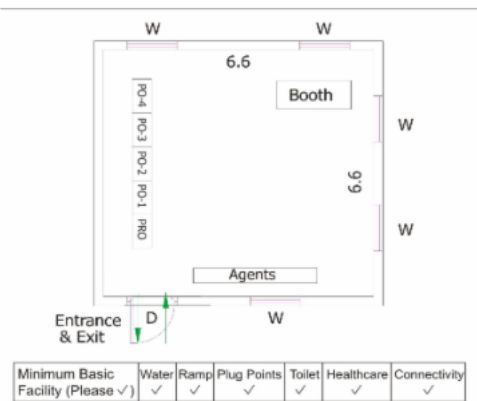

Google Map View

Polling Station Building Front View

Polling Station Front View

Cad View

Key MAP View

1 பெயர் : லட்சுமி - கணவர் பெயர்: கிருஷ்ணன் - வீட்டு எண் : 1 வயது : 75 பாலினம் : பெண் Photo is available	IBU1678610	2 பெயர் : சுகுமார் - தந்தையின் பெயர்: வெங்கட்ராமன் - வீட்டு எண் : 1 வயது : 73 பாலினம் : ஆண் Photo is available	IBU1678618	3 பெயர் : அனந்தகுமார் - தந்தையின் பெயர்: ராமஸ்வாமிஜயர் - வீட்டு எண் : 1 வயது : 72 பாலினம் : ஆண் Photo is available	IBU1678626
4 பெயர் : ராதா - கணவர் பெயர்: அனந்தகுமார் - வீட்டு எண் : 1 வயது : 68 பாலினம் : பெண் Photo is available	IBU1678634	5 பெயர் : ரவிச்சந்திரன் - தந்தையின் பெயர்: ரங்கசாமிகவுண்டர் - வீட்டு எண் : 1 வயது : 55 பாலினம் : ஆண் Photo is available	IBU1579788	6 பெயர் : செல்வி - கணவர் பெயர்: ரவிச்சந்திரன் - வீட்டு எண் : 1 வயது : 48 பாலினம் : பெண் Photo is available	IBU1579796
7 பெயர் : புஷ்பா சிவப்பிரகாஷ் கணவர் பெயர்: சிவப்பிரகாஷ் வீட்டு எண் : 1 வயது : 43 பாலினம் : பெண் Photo is available	IBU3483369	8 பெயர் : சிவப்பிரகாஷ் தந்தையின் பெயர்: மாரப்பன் வீட்டு எண் : 1 வயது : 40 பாலினம் : ஆண் Photo is available	IBU3483393	9 பெயர் : ஹரி நரசிம்ஹன் சுந்தரராஜன் தந்தையின் பெயர்: ஸுந்தராஜாந் வீட்டு எண் : 1 வயது : 38 பாலினம் : ஆண் Photo is available	IBU3213626
S 10 பெயர் : குருப்ரசாத் ஹர் தந்தையின் பெயர்: பூந்தரன் ஏந் வீட்டு எண் : 1D வயது : 27 பாலினம் : ஆண் Photo is available	IBU3454980	11 பெயர் : உஷா சுந்தரராஜன் கணவர் பெயர்: சுந்தரராஜன் வீட்டு எண் : 1ஏ வயது : 69 பாலினம் : பெண் Photo is available	IBU3290459	12 பெயர் : முருகேசன் - தந்தையின் பெயர்: பொன்னையா பிள்ளை - வீட்டு எண் : 1D வயது : 77 பாலினம் : ஆண் Photo is available	IBU1173202
13 பெயர் : பூர்ணிமா - தந்தையின் பெயர்: முருகேசன் - வீட்டு எண் : 1D வயது : 40 பாலினம் : பெண் Photo is available	IBU1173194	# 14 பெயர் : பாலசுப்ரமணியன் வெங்கட்ராமன் தந்தையின் பெயர்: வெங்கட்ராமன் - வீட்டு எண் : 54 வயது : 74 பாலினம் : ஆண் Photo is available	RAZ0856385	15 பெயர் : முரளிசுரேஷ் - தந்தையின் பெயர்: நானப்பன் - வீட்டு எண் : 2-16 வயது : 61 பாலினம் : ஆண் Photo is available	IBU0428235
16 பெயர் : பாலசுப்ரமணியம் - தந்தையின் பெயர்: வரதராஜன் - வீட்டு எண் : 2A வயது : 64 பாலினம் : ஆண் Photo is available	IBU1321223	17 பெயர் : கோமதி - கணவர் பெயர்: பாலசுப்ரமணியம் - வீட்டு எண் : 2A வயது : 53 பாலினம் : பெண் Photo is available	IBU1321231	18 பெயர் : மனிஷா - தந்தையின் பெயர்: பாலசுப்ரமணியம் - வீட்டு எண் : 2A வயது : 30 பாலினம் : பெண் Photo is available	IBU1321256
19 பெயர் : மாய ஜெயகிருஷ்ணன் தாயின் பெயர்: லலிதா பி வீட்டு எண் : 2பி அனு அபார்ட்மேட்ஸ் வயது : 19 பாலினம் : பெண் Photo is available	IBU3755964	20 பெயர் : ஆன்ட்ரூடேன் - தந்தையின் பெயர்: டேன் - வீட்டு எண் : 3 வயது : 70 பாலினம் : ஆண் Photo is available	IBU0135673	21 பெயர் : ஸ்ரீகாந்த் - தந்தையின் பெயர்: கோபிநாதன் - வீட்டு எண் : 3A வயது : 55 பாலினம் : ஆண் Photo is available	IBU1460963
22 பெயர் : வீணா - கணவர் பெயர்: ஸ்ரீகாந்த் - வீட்டு எண் : 3A வயது : 53 பாலினம் : பெண் Photo is available	IBU1461094	23 பெயர் : ஐஸ்வர்யா ச தந்தையின் பெயர்: சண்முக சுந்தரம் - வீட்டு எண் : 3A வயது : 36 பாலினம் : பெண் Photo is available	IBU1112465	24 பெயர் : ஏ ஆர் ஸ்ரீதரன் தந்தையின் பெயர்: ஏ வீ ரமணி வீட்டு எண் : 3ஸீ தர்லோக் அடுக்ககம் வயது : 25 பாலினம் : ஆண் Photo is available	IBU2714095
25 பெயர் : வரதராஜன் - தந்தையின் பெயர்: வீரராகவன் - வீட்டு எண் : 4 வயது : 66 பாலினம் : ஆண் Photo is available	IBU1112440	26 பெயர் : கௌரி - கணவர் பெயர்: ராமநாதன் - வீட்டு எண் : 4 வயது : 55 பாலினம் : பெண் Photo is available	IBU1112515	27 பெயர் : பழனிச்சாமி - தந்தையின் பெயர்: கந்தசாமி - வீட்டு எண் : 5 வயது : 60 பாலினம் : ஆண் Photo is available	MPR3282316
28 பெயர் : ரத்னா - கணவர் பெயர்: பழனிச்சாமி - வீட்டு எண் : 5 வயது : 55 பாலினம் : பெண் Photo is available	MPR3282308	29 பெயர் : கதிர்வேல் - தந்தையின் பெயர்: ராமசாமி - வீட்டு எண் : 5 வயது : 43 பாலினம் : ஆண் Photo is available	WJB3375011	30 பெயர் : ஆர்த்தி - தந்தையின் பெயர்: பழனிச்சாமி - வீட்டு எண் : 5 வயது : 30 பாலினம் : பெண் Photo is available	IBU1461060