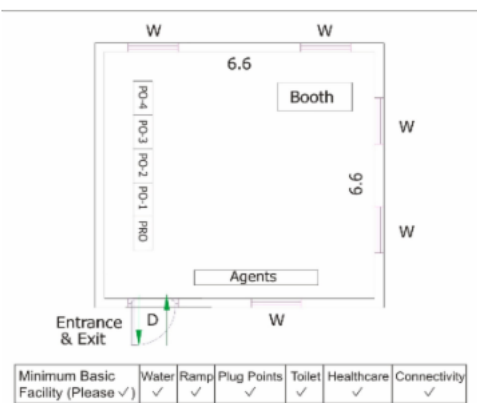

Google Map View

Polling Station Building Front View

Polling Station Front View

Cad View

Key MAP View

1 பெயர் : பாலராஜ் தந்தையின் பெயர்: சுந்தரம் வீட்டு எண் : 12எீ வயது : 69 பாலினம் : ஆண் Photo is available	IBU3406394	2 பெயர் : சுபைர் பக்கீர் முகமது தந்தையின் பெயர்: பக்கீர் முகமது வீட்டு எண் : 12சி வயது : 42 பாலினம் : ஆண் Photo is available	IBU3743382	3 பெயர் : நஸ்ரீன் தந்தையின் பெயர்: முஸ்தஃபா வீட்டு எண் : 12எீ வயது : 26 பாலினம் : பெண் Photo is available	IBU3275567
4 பெயர் : ஹர்ஷ்குமார தந்தையின் பெயர்: பாக்யாராஜ் வீட்டு எண் : 12இ வயது : 26 பாலினம் : ஆண் Photo is available	IBU3381316	5 பெயர் : பாக்யராஜ் தந்தையின் பெயர்: கித்தன் வீட்டு எண் : 12ஆர் வயது : 57 பாலினம் : ஆண் Photo is available	IBU3347879	6 பெயர் : முத்துக்கருப்பன் - தந்தையின் பெயர்: ராமசாமிசெட்டியார் - வீட்டு எண் : 13 வயது : 66 பாலினம் : ஆண் Photo is available	MPR2916658
7 பெயர் : விசாலாட்சி - கணவர் பெயர்: முத்துக்கருப்பன் - வீட்டு எண் : 13 வயது : 65 பாலினம் : பெண் Photo is available	MPR2809705	8 பெயர் : ராமசாமி - தந்தையின் பெயர்: முத்துக்கருப்பன் - வீட்டு எண் : 13 வயது : 40 பாலினம் : ஆண் Photo is available	MPR2916690	9 பெயர் : ரத்தினகுமார் - தந்தையின் பெயர்: முத்துக்கருப்பன் - வீட்டு எண் : 13 வயது : 39 பாலினம் : ஆண் Photo is available	MPR2579324
10 பெயர் : வேல்முருகன் - தந்தையின் பெயர்: ராமசாமி - வீட்டு எண் : 14-A வயது : 54 பாலினம் : ஆண் Photo is available	IBU0256669	11 பெயர் : மலர்விழி - தந்தையின் பெயர்: மூர்த்தி - வீட்டு எண் : 14-A வயது : 40 பாலினம் : பெண் Photo is available	IBU0256677	12 பெயர் : சரோஜினிதாமஸ் - கணவர் பெயர்: ஜார்ஜ்தாமஸ் - வீட்டு எண் : 15 வயது : 90 பாலினம் : பெண் Photo is available	MPR2579407
13 பெயர் : சேகர் - தந்தையின் பெயர்: தங்கவேல் - வீட்டு எண் : 15 வயது : 57 பாலினம் : ஆண் Photo is available	IBU1957133	14 பெயர் : முருகேசன் - தந்தையின் பெயர்: சுப்பையா - வீட்டு எண் : 15 வயது : 46 பாலினம் : ஆண் Photo is available	IBU1620301	15 பெயர் : அம்பிகா - கணவர் பெயர்: முருகேசன் - வீட்டு எண் : 15 வயது : 41 பாலினம் : பெண் Photo is available	IBU1620319
16 பெயர் : காவேரி - கணவர் பெயர்: சேகர் - வீட்டு எண் : 15 வயது : 37 பாலினம் : பெண் Photo is available	IBU1957208	17 பெயர் : மணிகண்டன் - தந்தையின் பெயர்: சேகர் - வீட்டு எண் : 15 வயது : 30 பாலினம் : ஆண் Photo is available	IBU1957232	18 பெயர் : ரூபா - தந்தையின் பெயர்: சேகர் - வீட்டு எண் : 15 வயது : 28 பாலினம் : பெண் Photo is available	IBU1957125
19 பெயர் : ஜவஹர்உண்மைதாமஸ் - தந்தையின் பெயர்: ஜார்ஜ்தாமஸ் - வீட்டு எண் : 15-1 வயது : 53 பாலினம் : ஆண் Photo is available	MPR2579415	20 பெயர் : தேவத்தாமஸ் - தந்தையின் பெயர்: ஜார்ஜ்தாமஸ் - வீட்டு எண் : 15-2 வயது : 57 பாலினம் : ஆண் Photo is available	MPR2579423	21 பெயர் : பிரியாஷேர்தாமஸ் - கணவர் பெயர்: தேவத்தாமஸ் - வீட்டு எண் : 15-2 வயது : 56 பாலினம் : பெண் Photo is available	MPR2579431
22 பெயர் : அப்துல்மஜீத் - தந்தையின் பெயர்: ஒலிசாகிப் - வீட்டு எண் : 16 வயது : 81 பாலினம் : ஆண் Photo is available	IBU0421198	23 பெயர் : ராஜாமணி - தந்தையின் பெயர்: நாராயணன் - வீட்டு எண் : 16 வயது : 78 பாலினம் : ஆண் Photo is available	IBU3002854	24 பெயர் : விஜயலட்சுமி - கணவர் பெயர்: ராஜாமணி - வீட்டு எண் : 16 வயது : 69 பாலினம் : பெண் Photo is available	MPR3266442
25 பெயர் : கணேசன் - தந்தையின் பெயர்: சுப்பையா - வீட்டு எண் : 16 வயது : 62 பாலினம் : ஆண் Photo is available	IBU0970665	26 பெயர் : ரஹமத்துல்லா - தந்தையின் பெயர்: அப்துல்மஜீத் - வீட்டு எண் : 16 வயது : 51 பாலினம் : ஆண் Photo is available	IBU0421214	27 பெயர் : சாந்தலி - தந்தையின் பெயர்: அப்துல்மஜீத் - வீட்டு எண் : 16 வயது : 45 பாலினம் : பெண் Photo is available	IBU0421222
28 பெயர் : பாலாஜி - தந்தையின் பெயர்: ராஜாமணி - வீட்டு எண் : 16 வயது : 43 பாலினம் : ஆண் Photo is available	MPR2579449	29 பெயர் : பிரியதர்ஷினி தந்தையின் பெயர்: கணேசன் வீட்டு எண் : 16 வயது : 25 பாலினம் : பெண் Photo is available	IBU2705622	30 பெயர் : சபூரா - கணவர் பெயர்: ரஹமத்துல்லா - வீட்டு எண் : 16-133-16 வயது : 45 பாலினம் : பெண் Photo is available	IBU0421230