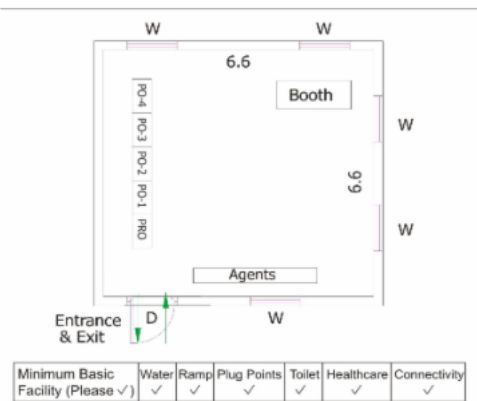

**Google Map View**

**Polling Station Building Front View**

**Polling Station Front View**

**Cad View**

**Key MAP View**

1 பெயர் : அருண்குமார் - தந்தையின் பெயர்: கிருஷ்ணமூர்த்தி - வீட்டு எண் : 1 வயது : 31 பாலினம் : ஆண் Photo is available	IBU1952944	2 பெயர் : ஆகாஷ் ரா தந்தையின் பெயர்: ராம் பிரகாஷ் வீட்டு எண் : 1 வயது : 24 பாலினம் : ஆண் Photo is available	IBU3322005	3 பெயர் : ஆனந்திபட் - கணவர் பெயர்: சத்தியேந்திரபட் - வீட்டு எண் : 1-1 வயது : 75 பாலினம் : பெண் Photo is available	IBU2973337
4 பெயர் : சீதாலட்சுமி - கணவர் பெயர்: தனகோட்டி - வீட்டு எண் : 2 வயது : 77 பாலினம் : பெண் Photo is available	MPR6344550	5 பெயர் : நமச்சிவாயம் - தந்தையின் பெயர்: தனகோட்டி - வீட்டு எண் : 2 வயது : 55 பாலினம் : ஆண் Photo is available	MPR6338396	6 பெயர் : பவித்ராநமச்சிவாயம் - கணவர் பெயர்: நமச்சிவாயம் - வீட்டு எண் : 2 வயது : 46 பாலினம் : பெண் Photo is available	MPR6342034
7 பெயர் : மிதிலா தந்தையின் பெயர்: சேகர் வீட்டு எண் : 2 வயது : 25 பாலினம் : பெண் Photo is available	IBU3332103	8 பெயர் : லத்தீப் - தந்தையின் பெயர்: மாதார்ஷா - வீட்டு எண் : 2-1 வயது : 80 பாலினம் : ஆண் Photo is available	MPR2599538	9 பெயர் : சம்சட் பேகம் தாயின் பெயர்: லதீஃப் வீட்டு எண் : 2/1 வயது : 53 பாலினம் : பெண் Photo is available	IBU3222767
10 பெயர் : முகமதுஅன்சர் - தந்தையின் பெயர்: லத்தீப் - வீட்டு எண் : 2-1 வயது : 51 பாலினம் : ஆண் Photo is available	MPR2599645	11 பெயர் : முஹம்தா ரீஹானா கணவர் பெயர்: முகம்மதுஅன்சர் - வீட்டு எண் : 2-1 வயது : 44 பாலினம் : பெண் Photo is available	MPR2599660	12 பெயர் : தியாகேஷ் கி தந்தையின் பெயர்: கிருஷ்ணமூர்த்தி வீட்டு எண் : 2/4 வயது : 26 பாலினம் : ஆண் Photo is available	IBU3703725
13 பெயர் : பிரவின்குமார் - தந்தையின் பெயர்: குணசேகரன் - வீட்டு எண் : 2/216 ஏ4 வயது : 33 பாலினம் : ஆண் Photo is available	IBU0787804	14 பெயர் : சக்திவேல் - தந்தையின் பெயர்: அங்கமுத்து - வீட்டு எண் : 3 வயது : 55 பாலினம் : ஆண் Photo is available	MPR2426997	15 பெயர் : சீதாலட்சுமி - கணவர் பெயர்: கந்தசாமி - வீட்டு எண் : 3-2 வயது : 61 பாலினம் : பெண் Photo is available	IBU0853556
16 பெயர் : சந்தோஷ்குமார் - தந்தையின் பெயர்: கந்தசாமி - வீட்டு எண் : 3-2 வயது : 41 பாலினம் : ஆண் Photo is available	IBU0853549	17 பெயர் : ரசுதிதா - தந்தையின் பெயர்: ரவிராஜ் - வீட்டு எண் : 3-2 வயது : 28 பாலினம் : பெண் Photo is available	IBU2570174	18 பெயர் : லக்ஷ்மி நாராயணன் தந்தையின் பெயர்: நரசிம்மன் வீட்டு எண் : 4/110 சுப்பம்மாள் லே அவுட் வயது : 65 பாலினம் : ஆண் Photo is available	IBU3754207
19 பெயர் : முருகேசன் - தந்தையின் பெயர்: கிருஷ்ணகவுடர் - வீட்டு எண் : 5 வயது : 78 பாலினம் : ஆண் Photo is available	IBU2973345	20 பெயர் : சரோஜா கணவர் பெயர்: சுப்பிரமணியன் வீட்டு எண் : 5 வயது : 68 பாலினம் : பெண் Photo is available	IBU3377777	21 பெயர் : விசாலாட்சி - கணவர் பெயர்: முருகேசன் - வீட்டு எண் : 5 வயது : 66 பாலினம் : பெண் Photo is available	IBU2973352
22 பெயர் : பிரசாத் - தந்தையின் பெயர்: முருகேசன் - வீட்டு எண் : 5 வயது : 42 பாலினம் : ஆண் Photo is available	MPR6336077	23 பெயர் : கார்த்திகேயன் - தந்தையின் பெயர்: பழனிச்சாமி - வீட்டு எண் : 5A வயது : 32 பாலினம் : ஆண் Photo is available	IBU1316199	24 பெயர் : சேஷசாலி - தந்தையின் பெயர்: கிருஷ்ணசாமி - வீட்டு எண் : 7 வயது : 81 பாலினம் : ஆண் Photo is available	IBU1316207
25 பெயர் : பவித்ரா - தந்தையின் பெயர்: ராமசாமி - வீட்டு எண் : 7 வயது : 28 பாலினம் : பெண் Photo is available	IBU1952985	26 பெயர் : விஜயராகவன் - தந்தையின் பெயர்: கிருஷ்ணஆய்யாங்கார் - வீட்டு எண் : 7-1 வயது : 90 பாலினம் : ஆண் Photo is available	IBU2973360	27 பெயர் : சஜித் பா தந்தையின் பெயர்: பாபு வீட்டு எண் : 7/15 வயது : 22 பாலினம் : ஆண் Photo is available	IBU3663259
# 28 பெயர் : பவித்ரா தந்தையின் பெயர்: விஜயகுமார் - வீட்டு எண் : 8-22 வயது : 32 பாலினம் : பெண் Photo is available	IBU1316223	29 பெயர் : உமா லெச்சுமி - தந்தையின் பெயர்: விஜயகுமார் - வீட்டு எண் : 8-22 வயது : 30 பாலினம் : பெண் Photo is available	IBU1316249	30 பெயர் : ராஜா - கணவர் பெயர்: ரத்தினாகரன் - வீட்டு எண் : 9 வயது : 80 பாலினம் : பெண் Photo is available	IBU2973386