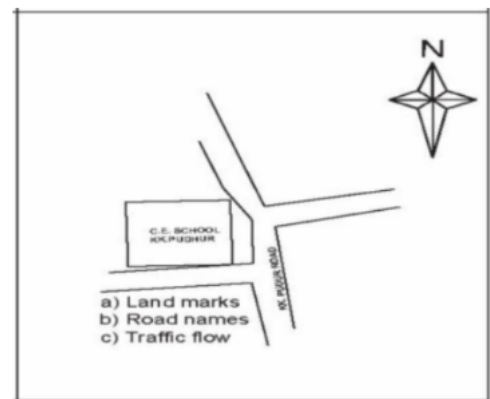

Cad View

Key MAP View