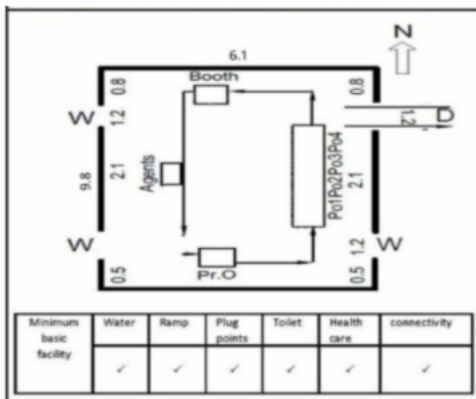

Google Map View

Polling Station Building Front View

Polling Station Front View

Cad View

Key MAP View

1 பெயர் : செல்வம் - தாயின் பெயர் : லட்சுமி - வீட்டு எண் : 1 வயது : 58 பாலினம் : ஆண் Photo is available	IBU0139089	2 பெயர் : விமலா - கணவர் பெயர் : சசிகுமார் - வீட்டு எண் : 1 வயது : 43 பாலினம் : பெண் Photo is available	IBU1463025	3 பெயர் : நஃபீஸ் அஹமத் ஜே ஏ தந்தையின் பெயர் : அம்ஜாத கான் ஏம் ஏ வீட்டு எண் : 1பீ.இம்பேரில் ஸ்கூஆரே வயது : 22 பாலினம் : ஆண் Photo is available	IBU3472909
4 பெயர் : சின்னராஜ் - தந்தையின் பெயர் : கிருஷ்ணசாமி - வீட்டு எண் : 2 வயது : 70 பாலினம் : ஆண் Photo is available	IBU0423103	5 பெயர் : கிருஷ்ண வேனி - கணவர் பெயர் : சின்னராஜ் - வீட்டு எண் : 2 வயது : 61 பாலினம் : பெண் Photo is available	IBU0423111	6 பெயர் : பார்த்திபன் - தந்தையின் பெயர் : சின்னராஜ் - வீட்டு எண் : 2 வயது : 39 பாலினம் : ஆண் Photo is available	IBU0423137
7 பெயர் : விஷால் கோவிந்த் - தந்தையின் பெயர் : பணிக்கர் - வீட்டு எண் : 2 வயது : 29 பாலினம் : ஆண் Photo is available	IBU1958461	8 பெயர் : வினிஸ்ச்கோவிந்த் - தந்தையின் பெயர் : ஜெயதேவன் - வீட்டு எண் : 2 வயது : 28 பாலினம் : ஆண் Photo is available	IBU1958271	9 பெயர் : காளியப்பன் - தந்தையின் பெயர் : முத்துசாமி - வீட்டு எண் : 2-1 வயது : 59 பாலினம் : ஆண் Photo is available	IBU3024692
10 பெயர் : ரெஜினா முருகன் கணவர் பெயர் : முருகன் வீட்டு எண் : 2/225 வயது : 66 பாலினம் : பெண் Photo is available	IBU3587805	11 பெயர் : காயத்ரி கோவிந்தராஜ் கணவர் பெயர் : கோவிந்தராஜ் வீட்டு எண் : 2 டீ இளங்கோ நகர் வயது : 36 பாலினம் : பெண் Photo is available	IBU3494531	12 பெயர் : ஆறுச்சாமி தந்தையின் பெயர் : பரமமன் வீட்டு எண் : 3 வயது : 54 பாலினம் : ஆண் Photo is available	IBU2597557
13 பெயர் : மதியழகன் - தந்தையின் பெயர் : மாணிக்கம் - வீட்டு எண் : 3-2 வயது : 56 பாலினம் : ஆண் Photo is available	MPR6503387	14 பெயர் : ஜெயசுந்தரி - கணவர் பெயர் : மதியழகன் - வீட்டு எண் : 3-2 வயது : 51 பாலினம் : பெண் Photo is available	MPR6503395	15 பெயர் : பாலகிருஷ்ணகுமார் - தந்தையின் பெயர் : பழனிச்சாமி - வீட்டு எண் : 3-3 வயது : 55 பாலினம் : ஆண் Photo is available	MPR6496970
16 பெயர் : முருகன் - தந்தையின் பெயர் : வெள்ளைச்சாமி - வீட்டு எண் : 3-4 வயது : 59 பாலினம் : ஆண் Photo is available	MPR6507446	17 பெயர் : பாப்பா - கணவர் பெயர் : முருகன் - வீட்டு எண் : 3-5 வயது : 54 பாலினம் : பெண் Photo is available	MPR6506737	18 பெயர் : ஸ்ரீராம் பிரசாத் தாயின் பெயர் : லதா வீட்டு எண் : 4/6 வயது : 34 பாலினம் : ஆண் Photo is available	IBU3120052
19 பெயர் : இராதாகிருஷ்ணன் - தந்தையின் பெயர் : ரெங்கசாமி - வீட்டு எண் : 4/43 வயது : 57 பாலினம் : ஆண் Photo is available	IBU1326347	20 பெயர் : அழகு - கணவர் பெயர் : ராதாகிருஷ்ணன் - வீட்டு எண் : 4/43 வயது : 48 பாலினம் : பெண் Photo is available	IBU1326016	21 பெயர் : ஜெயகிருஷ்ணன் - தந்தையின் பெயர் : ஜெயபால் - வீட்டு எண் : 4-B வயது : 54 பாலினம் : ஆண் Photo is available	IBU2411213
22 பெயர் : செல்வி - கணவர் பெயர் : ஜெயகிருஷ்ணன் - வீட்டு எண் : 4-B வயது : 44 பாலினம் : பெண் Photo is available	IBU2411221	23 பெயர் : விஜயன் தந்தையின் பெயர் : ராமசாமி வீட்டு எண் : 5 வயது : 37 பாலினம் : ஆண் Photo is available	IBU3539764	24 பெயர் : நந்தினி பிரியா கணவர் பெயர் : விஜயன் வீட்டு எண் : 5 வயது : 30 பாலினம் : பெண் Photo is available	IBU3539772
25 பெயர் : செளமியா தந்தையின் பெயர் : செளந்தரராஜன் வீட்டு எண் : 5/12 வயது : 26 பாலினம் : பெண் Photo is available	IBU3143401	26 பெயர் : சஞ்சய் தந்தையின் பெயர் : செளந்தரராஜன் வீட்டு எண் : 5/12 வயது : 26 பாலினம் : ஆண் Photo is available	IBU3145661	27 பெயர் : வாசு தேவன் தந்தையின் பெயர் : செல்வராசு வீட்டு எண் : 5/16 வயது : 46 பாலினம் : ஆண் Photo is available	IBU3120136
28 பெயர் : ந.கார்த்திக் தந்தையின் பெயர் : ஓ.நந்தப்பன் வீட்டு எண் : 5/23 வயது : 23 பாலினம் : ஆண் Photo is available	IBU3260858	S 29 பெயர் : வசந்தகிருஷ்ணன் - தந்தையின் பெயர் : கொன்ட்சாமி - வீட்டு எண் : 5ஏ வயது : 62 பாலினம் : ஆண் Photo is available	HBW0856740	S 30 பெயர் : நிர்மலா - கணவர் பெயர் : வசந்தகிருஷ்ணன் - வீட்டு எண் : 5ஏ வயது : 56 பாலினம் : பெண் Photo is available	RTG0328039