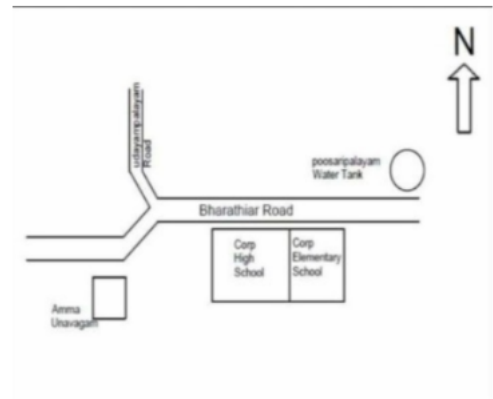

Cad View

Key MAP View