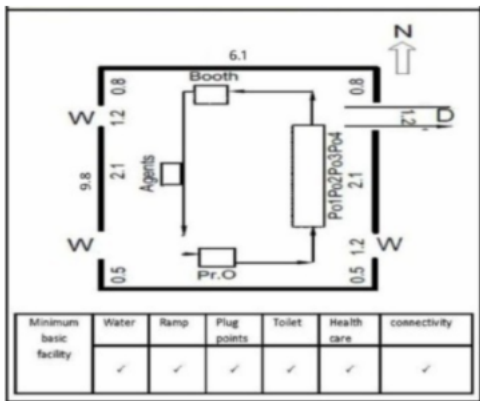

Google Map View

Polling Station Building Front View

Polling Station Front View

Cad View

Key MAP View

1 பெயர் : சுந்தரம்மாள் - கணவர் பெயர்: காளியப்பன் - வீட்டு எண் : 1 வயது : 81 பாலினம் : பெண் Photo is available	IBU3031663	2 பெயர் : சண்முகசுந்தரம் - தந்தையின் பெயர்: காளியப்பன் - வீட்டு எண் : 1 வயது : 51 பாலினம் : ஆண் Photo is available	IBU3031671	3 பெயர் : ஜோதிமணி - கணவர் பெயர்: சண்முகசுந்தரம் - வீட்டு எண் : 1 வயது : 46 பாலினம் : பெண் Photo is available	IBU0972612
4 பெயர் : நவநீதா கிருஷ்ணா தந்தையின் பெயர்: வேலுசாமி வீட்டு எண் : 1 வயது : 26 பாலினம் : ஆண் Photo is available	IBU2706133	5 பெயர் : ச சுவாணா தந்தையின் பெயர்: சண்முகசுந்தரம் வீட்டு எண் : 1 வயது : 20 பாலினம் : பெண் Photo is available	IBU3542586	6 பெயர் : பட்டுராஜ் - தந்தையின் பெயர்: சண்முகசுந்தரம் - வீட்டு எண் : 1-3 வயது : 45 பாலினம் : ஆண் Photo is available	TWT0937334
7 பெயர் : காமாட்சியம்மாள் - கணவர் பெயர்: பட்டுராஜ் - வீட்டு எண் : 1-3 வயது : 43 பாலினம் : பெண் Photo is available	TWT2796217	8 பெயர் : சாரதி - தந்தையின் பெயர்: சம்பக்குமார் - வீட்டு எண் : 1-3 வயது : 29 பாலினம் : ஆண் Photo is available	IBU1613033	9 பெயர் : சுரேஷ் குமார் தந்தையின் பெயர்: பட்டு ராஜ் வீட்டு எண் : 1/3 வயது : 23 பாலினம் : ஆண் Photo is available	TWT4214995
10 பெயர் : ராஜம்மாள் - கணவர் பெயர்: மருதமுத்து - வீட்டு எண் : 1(3) வயது : 65 பாலினம் : பெண் Photo is available	IBU0836304	11 பெயர் : பச்சையம்மாள் கணவர் பெயர்: முருகேசன் வீட்டு எண் : 1ஏ வயது : 35 பாலினம் : பெண் Photo is available	IBU3358504	12 பெயர் : ரத்தினஜோதி - தந்தையின் பெயர்: தாமோதரசாமி - வீட்டு எண் : 1A வயது : 29 பாலினம் : பெண் Photo is available	IBU1613041
13 பெயர் : வியாஸ் ச தந்தையின் பெயர்: சண்முகசுந்தரம் வீட்டு எண் : 1,டி வி இல்லம் வயது : 21 பாலினம் : ஆண் Photo is available	IBU3589314	14 பெயர் : குமார் - தந்தையின் பெயர்: ஸ்ரீநிவாசன்ங - வீட்டு எண் : 2 வயது : 55 பாலினம் : ஆண் Photo is available	IBU0423954	15 பெயர் : கஸ்தூரி - கணவர் பெயர்: ஸ்ரீதரன் - வீட்டு எண் : 2 வயது : 45 பாலினம் : பெண் Photo is available	IBU1323757
16 பெயர் : மனோஜ்குமார் - தந்தையின் பெயர்: காளியப்பன் - வீட்டு எண் : 2 வயது : 36 பாலினம் : ஆண் Photo is available	IBU0138933	17 பெயர் : பரிமளாதேவி - கணவர் பெயர்: தனசேகர் - வீட்டு எண் : 2 வயது : 34 பாலினம் : பெண் Photo is available	IBU2451672	18 பெயர் : திரிஷா தந்தையின் பெயர்: ஜனார்தனன் வீட்டு எண் : 2 வயது : 22 பாலினம் : பெண் Photo is available	IBU3374790
19 பெயர் : வசந்தாமணி - கணவர் பெயர்: காளியப்பன் - வீட்டு எண் : 2-1 வயது : 63 பாலினம் : பெண் Photo is available	IBU0423921	20 பெயர் : மோனிகா கு தந்தையின் பெயர்: குமரவேல் க வீட்டு எண் : 2/3 வயது : 26 பாலினம் : பெண் Photo is available	IBU2616316	21 பெயர் : முத்துமாலினி - கணவர் பெயர்: கார்த்திகேயன் - வீட்டு எண் : 3-1 வயது : 45 பாலினம் : பெண் Photo is available	IBU0423913
22 பெயர் : மகாலிங்கம் - தந்தையின் பெயர்: சோலைமலை - வீட்டு எண் : 3/11 வயது : 58 பாலினம் : ஆண் Photo is available	UYU0634816	23 பெயர் : ரஞ்சன் - தந்தையின் பெயர்: சுயம்பு நாடார் - வீட்டு எண் : 3C8 வயது : 47 பாலினம் : ஆண் Photo is available	UYR0987172	24 பெயர் : கவிதா - கணவர் பெயர்: ரஞ்சன் - வீட்டு எண் : 3C 8 வயது : 45 பாலினம் : பெண் Photo is available	UYR0987156
25 பெயர் : கிருத்திகா கணவர் பெயர்: சரவண சுப்ரமணியம் வீட்டு எண் : 4 வயது : 35 பாலினம் : பெண் Photo is available	IBU3361433	26 பெயர் : அ நா ஸ்ரீநல் - தந்தையின் பெயர்: நாராயணசாமி - வீட்டு எண் : 4 வயது : 30 பாலினம் : ஆண் Photo is available	IBU1463546	27 பெயர் : முருகானந்தம் தந்தையின் பெயர்: பழனிசாமி வீட்டு எண் : 4A1 வயது : 30 பாலினம் : ஆண் Photo is available	IBU5075668
28 பெயர் : அசோக் குமார் இரா தந்தையின் பெயர்: ராமன் குட்டி வீட்டு எண் : 4எல் வயது : 53 பாலினம் : ஆண் Photo is available	IBU3589413	29 பெயர் : சுபாஷினி ச கணவர் பெயர்: அசோக் குமார் வீட்டு எண் : 4எல் வயது : 48 பாலினம் : பெண் Photo is available	IBU3589363	S பெயர் : பிந்து - கணவர் பெயர்: சிவகுமார் - வீட்டு எண் : 5 வயது : 52 பாலினம் : பெண் Photo is available	IBU2433365