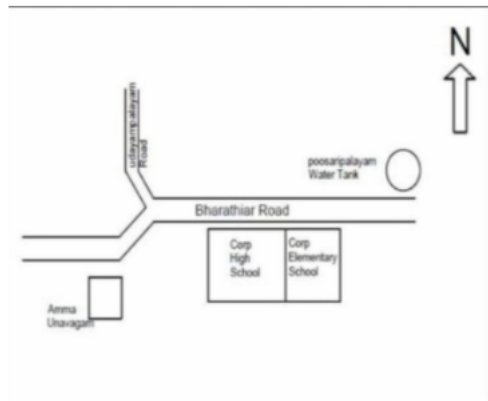

Key MAP View