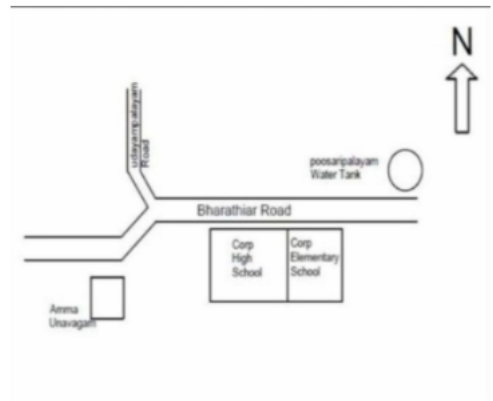

Key MAP View