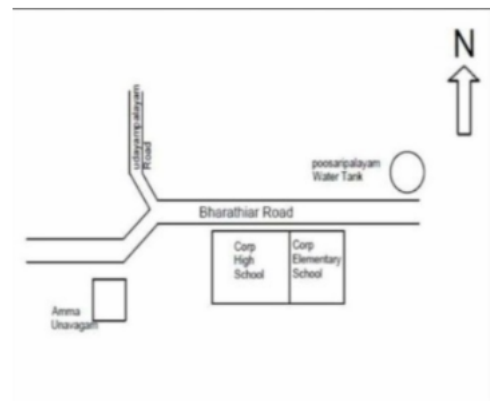

Key MAP View