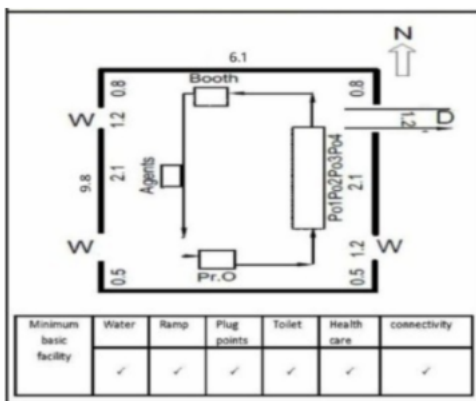

Google Map View

Polling Station Building Front View

Polling Station Front View

Cad View

Key MAP View

1	MPR6497440	பெயர் : நடராஜன் - தந்தையின் பெயர்: ராமசாமி - வீட்டு எண் : 1 வயது : 77 பாலினம் : ஆண்	Photo is available	2	MPR6499941	பெயர் : விசாலாட்சி - கணவர் பெயர்: நடராஜன் - வீட்டு எண் : 1 வயது : 70 பாலினம் : பெண்	Photo is available	3	IBU3668266	பெயர் : சிவகுமார் தந்தையின் பெயர்: நடராஜன் வீட்டு எண் : 1 வயது : 49 பாலினம் : ஆண்	Photo is available
4	IBU3669694	பெயர் : ஹேமலதா கணவர் பெயர்: சிவகுமார் வீட்டு எண் : 1 வயது : 47 பாலினம் : பெண்	Photo is available	5	IBU3694536	பெயர் : ஹனிஷ் சி தந்தையின் பெயர்: சிவகுமார் வீட்டு எண் : 1 வயது : 19 பாலினம் : ஆண்	Photo is available	6	IBU3170610	பெயர் : சுப்ரியா தந்தையின் பெயர்: வெங்கிடுசாமி வீட்டு எண் : 1/2 வயது : 25 பாலினம் : பெண்	Photo is available
7	IBU0139733	பெயர் : வேலுமணி - கணவர் பெயர்: துரைசாமி - வீட்டு எண் : 1-4 வயது : 69 பாலினம் : பெண்	Photo is available	8	IBU0139725	பெயர் : அசோக்குமார் - தந்தையின் பெயர்: துரைசாமி - வீட்டு எண் : 1-4 வயது : 40 பாலினம் : ஆண்	Photo is available	9	IBU1116680	பெயர் : யுவராணி - கணவர் பெயர்: அசோக்குமார் - வீட்டு எண் : 1-4 வயது : 39 பாலினம் : பெண்	Photo is available
10	IBU3296803	பெயர் : கிருஷ்ணா சந்திரன் தந்தையின் பெயர்: ஜெயா சந்திரன் வீட்டு எண் : 1ஏ வயது : 30 பாலினம் : ஆண்	Photo is available	11	IBU1604065	பெயர் : ரேஷ்மா - தந்தையின் பெயர்: ராஜன் - வீட்டு எண் : 1ஏ, நேரு நகர் 1வது வீதி வயது : 33 பாலினம் : பெண்	Photo is available	12	IBU0755496	பெயர் : சிவஞானம் - தந்தையின் பெயர்: நாச்சிமுத்து - வீட்டு எண் : 2 வயது : 55 பாலினம் : ஆண்	Photo is available
13	MPR2619443	பெயர் : கீதாராணி - கணவர் பெயர்: சுரேஷ்அரவிந்த் - வீட்டு எண் : 2 வயது : 53 பாலினம் : பெண்	Photo is available	14	IBU0973685	பெயர் : சுரேஷ் அரவிந்த் - தந்தையின் பெயர்: சிவராமசந்திரன் - வீட்டு எண் : 2 வயது : 53 பாலினம் : ஆண்	Photo is available	15	IBU0427377	பெயர் : தமிழ்செல்வி - கணவர் பெயர்: சிவஞானம் - வீட்டு எண் : 2 வயது : 49 பாலினம் : பெண்	Photo is available
16	MPR2619526	பெயர் : நந்தகுமார் - தந்தையின் பெயர்: கௌரராஜ் - வீட்டு எண் : 2 வயது : 43 பாலினம் : ஆண்	Photo is available	17	IBU1325380	பெயர் : இளநிலா - கணவர் பெயர்: நந்தகுமார் - வீட்டு எண் : 2 வயது : 42 பாலினம் : பெண்	Photo is available	18	IBU2494247	பெயர் : விஷ்ணுகுமார் தந்தையின் பெயர்: கிருஷ்ணகுமார் வீட்டு எண் : 2 வயது : 40 பாலினம் : ஆண்	Photo is available
19	IBU3036266	பெயர் : சரவணன் - தந்தையின் பெயர்: கணேசன் - வீட்டு எண் : 2-1 வயது : 81 பாலினம் : ஆண்	Photo is available	20	IBU0238659	பெயர் : கனகவள்ளி - கணவர் பெயர்: சரவணன் - வீட்டு எண் : 2-1 வயது : 70 பாலினம் : பெண்	Photo is available	21	IBU3036274	பெயர் : செந்தில்குமார் - தந்தையின் பெயர்: சரவணன் - வீட்டு எண் : 2-1 வயது : 49 பாலினம் : ஆண்	Photo is available
22	IBU0238642	பெயர் : பாலசுப்ரமணியன் - தந்தையின் பெயர்: சரவணன் - வீட்டு எண் : 2-1 வயது : 48 பாலினம் : ஆண்	Photo is available	23	IBU0700062	பெயர் : பூநீமதி - கணவர் பெயர்: செந்தில்குமார் - வீட்டு எண் : 2-1 வயது : 46 பாலினம் : பெண்	Photo is available	24	MPR2619500	பெயர் : கௌரராஜ் - தந்தையின் பெயர்: பெருமாள் - வீட்டு எண் : 2-2 வயது : 70 பாலினம் : ஆண்	Photo is available
25	IBU3342755	பெயர் : அபிராமி தந்தையின் பெயர்: கணேஷ் வீட்டு எண் : 2பி, 1முதல் தளம் வயது : 23 பாலினம் : பெண்	Photo is available	26	MPR2149318	பெயர் : கனகராஜ் - தந்தையின் பெயர்: பழனிசாமி - வீட்டு எண் : 3 வயது : 58 பாலினம் : ஆண்	Photo is available	27	MPR6727119	பெயர் : சாந்தி - கணவர் பெயர்: கனகராஜ் - வீட்டு எண் : 3 வயது : 52 பாலினம் : பெண்	Photo is available
28	IBU3260957	பெயர் : சிவா வ தந்தையின் பெயர்: வள்ளியப்பன் வீட்டு எண் : 3 வயது : 25 பாலினம் : ஆண்	Photo is available	29	IBU3345873	பெயர் : லக்ஷ்மி ஸ்வரூபா தந்தையின் பெயர்: கனகா ராஜ் வீட்டு எண் : 3 வயது : 23 பாலினம் : பெண்	Photo is available	30	IBU3409596	பெயர் : ராமதயால் தந்தையின் பெயர்: கனகராஜ் வீட்டு எண் : 3 வயது : 23 பாலினம் : ஆண்	Photo is available