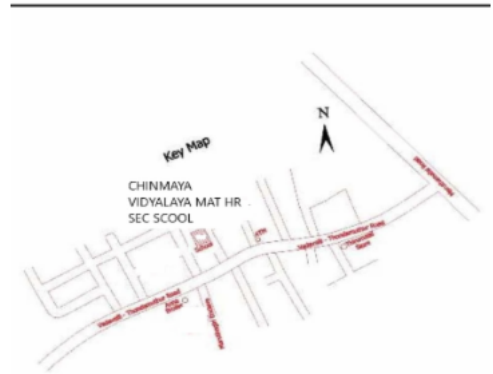

Key MAP View