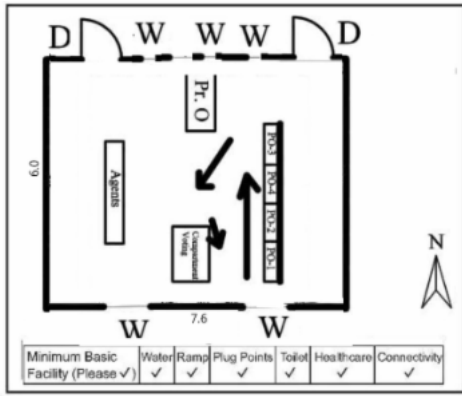

Google Map View

Polling Station Building Front View

Polling Station Front View

Cad View

Key MAP View

1 பெயர் : நடராஜ் - தாயின் பெயர் : ராஜம்மாள் - வீட்டு எண் : 1 வயது : 47 பாலினம் : ஆண்	IBU1008895 Photo is available	2 பெயர் : சுந்தரி - தாயின் பெயர் : ராஜம்மாள் - வீட்டு எண் : 1 வயது : 47 பாலினம் : பெண்	IBU1008788 Photo is available	3 பெயர் : சுப்பரீ தந்தையின் பெயர் : அருள்ராஜன் வீட்டு எண் : 1/34 வயது : 25 பாலினம் : பெண்	IBU3238722 Photo is available
4 பெயர் : ஆ பூமா கணவர் பெயர் : சுரேஷ் - வீட்டு எண் : 1/14ஏ1 கே ஸ் தோட்டம் விஜயலக்ஷ்மி நாகர் வயது : 49 பாலினம் : பெண்	IBU1193028 Photo is available	5 பெயர் : வெங்கடேஷ்வரன் அருள்ராஜன் தந்தையின் பெயர் : அருள்ராஜன் வீட்டு எண் : 1/36 வயது : 21 பாலினம் : ஆண்	IBU3717444 Photo is available	6 பெயர் : ரவிசந்திரன் - தந்தையின் பெயர் : சுப்பையாபிள்ளை வீட்டு எண் : 2 வயது : 54 பாலினம் : ஆண்	IBU2742864 Photo is available
7 பெயர் : கோமதி - கணவர் பெயர் : ரவிசந்திரன் - வீட்டு எண் : 2 வயது : 51 பாலினம் : பெண்	IBU2742872 Photo is available	8 பெயர் : பாலு பாலு தந்தையின் பெயர் : சோலமலை - வீட்டு எண் : 2/33ஏ வயது : 48 பாலினம் : ஆண்	IBU1193341 Photo is available	9 பெயர் : தேவக்குமார் - தந்தையின் பெயர் : பாலகிருஷ்ணன் - வீட்டு எண் : 3 வயது : 28 பாலினம் : ஆண்	IBU2558385 Photo is available
10 பெயர் : சுந்தரம்பாள் பூபதி கணவர் பெயர் : பூபதி வீட்டு எண் : 3/1 வயது : 67 பாலினம் : பெண்	IBU3595154 Photo is available	11 பெயர் : சபரிமணி தந்தையின் பெயர் : ரவிசந்திரன் வீட்டு எண் : 3/3 வயது : 21 பாலினம் : ஆண்	IBU3461258 Photo is available	12 பெயர் : ராஜ்குமார் - தந்தையின் பெயர் : குமார் - வீட்டு எண் : 3-34 வயது : 37 பாலினம் : ஆண்	IBU2434124 Photo is available
13 பெயர் : ராஜேஷ் - தந்தையின் பெயர் : பகவதி பாண்டி - வீட்டு எண் : 3-49 வயது : 36 பாலினம் : ஆண்	IBU1622994 Photo is available	14 பெயர் : செல்வக்குமார் - தந்தையின் பெயர் : சுப்பையா - வீட்டு எண் : 4/31 வயது : 52 பாலினம் : ஆண்	IBU0269993 Photo is available	15 பெயர் : சாரதா - கணவர் பெயர் : வேலுச்சாமி - வீட்டு எண் : 5 வயது : 60 பாலினம் : பெண்	IBU2742906 Photo is available
16 பெயர் : திரேந்திரன் - தந்தையின் பெயர் : சேகரன் - வீட்டு எண் : 7 வயது : 53 பாலினம் : ஆண்	IBU1193036 Photo is available	17 பெயர் : சித்ரா - கணவர் பெயர் : திரேந்திரன் - வீட்டு எண் : 7 வயது : 46 பாலினம் : பெண்	IBU1193044 Photo is available	18 பெயர் : சீனிவாசம் - தந்தையின் பெயர் : நாராயணன் - வீட்டு எண் : 7A வயது : 89 பாலினம் : ஆண்	IBU0269910 Photo is available
19 பெயர் : பாலுமதி - கணவர் பெயர் : சீனிவாசன் - வீட்டு எண் : 7A வயது : 73 பாலினம் : பெண்	IBU0269928 Photo is available	20 பெயர் : பார்வதி பி இதரர் பெயர் : கிருஷ்ணன் வீட்டு எண் : 7ஏ வயது : 60 பாலினம் : பெண்	IBU3719929 Photo is available	21 பெயர் : அமுதா - கணவர் பெயர் : நாகராஜன் - வீட்டு எண் : 7a வயது : 49 பாலினம் : பெண்	IBU1988468 Photo is available
22 பெயர் : தானுமதி - கணவர் பெயர் : செல்வின் - வீட்டு எண் : 7A வயது : 43 பாலினம் : பெண்	IBU0269902 Photo is available	23 பெயர் : துரை தந்தையின் பெயர் : மணி வீட்டு எண் : 7ஏ வயது : 37 பாலினம் : ஆண்	IBU3414554 Photo is available	24 பெயர் : ஜெயப்பிரியா சே தந்தையின் பெயர் : சேகர் வீட்டு எண் : 7ஏ வயது : 31 பாலினம் : பெண்	IBU3428729 Photo is available
25 பெயர் : அஸ்வதா தந்தையின் பெயர் : சுகுமார் வீட்டு எண் : 7ஏ வயது : 27 பாலினம் : ஆண்	IBU3374527 Photo is available	26 பெயர் : தர்ஷனி நா தந்தையின் பெயர் : நாகராஜன் வீட்டு எண் : 7ஏ வயது : 22 பாலினம் : பெண்	IBU3544012 Photo is available	27 பெயர் : நவீன் ராஜ் தந்தையின் பெயர் : நாகராஜன் வீட்டு எண் : 7-ஏ வயது : 27 பாலினம் : ஆண்	IBU2592475 Photo is available
28 பெயர் : சந்தோஷ்குமார் கே தாயின் பெயர் : பார்வதி பி வீட்டு எண் : 7ஏ வயது : 37 பாலினம் : ஆண்	IBU3721172 Photo is available	29 பெயர் : நாகஜோதி - தந்தையின் பெயர் : சண்முகம் - வீட்டு எண் : 8-29 வயது : 38 பாலினம் : பெண்	IBU0000836 Photo is available	30 பெயர் : அஸ்வினி - தந்தையின் பெயர் : மணி - வீட்டு எண் : 8-81 வயது : 29 பாலினம் : பெண்	IBU1501790 Photo is available