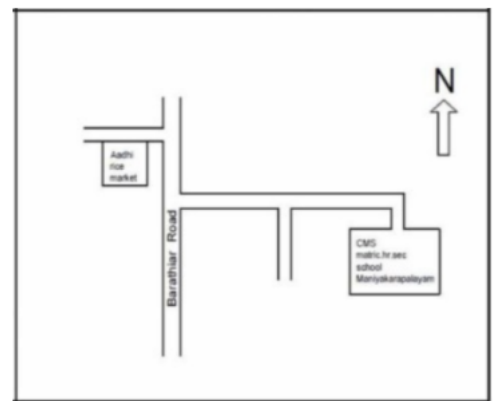

Key MAP View