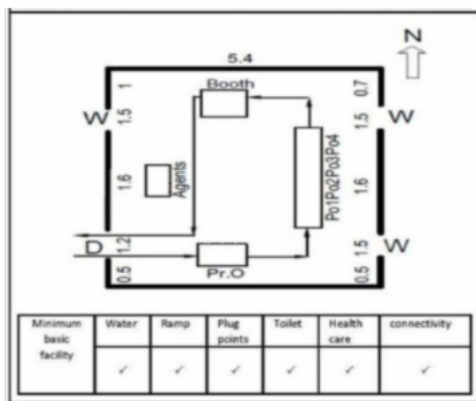

Google Map View

Polling Station Building Front View

Polling Station Front View

Cad View

Key MAP View

1 பெயர் : மனோகரன் - தந்தையின் பெயர்: வீட்டு எண் : 1 வயது : 66 பாலினம் : ஆண்	IBU1680066 Photo is available	2 பெயர் : சக்திவேல் - தந்தையின் பெயர்: கணேசன் - வீட்டு எண் : 1 வயது : 63 பாலினம் : ஆண்	MPR8232423 Photo is available	3 பெயர் : சுப்ரமணியம் - தந்தையின் பெயர்: சின்னசாமிகவுண்டர் - வீட்டு எண் : 1 வயது : 62 பாலினம் : ஆண்	MPR8233314 Photo is available
4 பெயர் : வசந்தா - கணவர் பெயர்: சுப்ரமணியம் - வீட்டு எண் : 1 வயது : 58 பாலினம் : பெண்	MPR8233322 Photo is available	5 பெயர் : புவனேஸ்வரி - கணவர் பெயர்: சக்திவேல் - வீட்டு எண் : 1 வயது : 56 பாலினம் : பெண்	MPR8232431 Photo is available	6 பெயர் : செந்தில்குமார் - தந்தையின் பெயர்: கண்ணயன் - வீட்டு எண் : 1 வயது : 51 பாலினம் : ஆண்	IBU0976878 Photo is available
7 பெயர் : சர்மிளா - கணவர் பெயர்: கிருஷ்ணா - வீட்டு எண் : 1 வயது : 46 பாலினம் : பெண்	IBU1464825 Photo is available	8 பெயர் : யமுனா தேவி - தந்தையின் பெயர்: கோவிந்தராஜ் - வீட்டு எண் : 1 வயது : 35 பாலினம் : பெண்	IBU0511014 Photo is available	9 பெயர் : கீர்த்தனா - தந்தையின் பெயர்: ரவீந்திரன் - வீட்டு எண் : 1 வயது : 29 பாலினம் : பெண்	IBU1582139 Photo is available
10 பெயர் : கார்த்திக் - தந்தையின் பெயர்: ரங்கசாமி - வீட்டு எண் : 1 வயது : 28 பாலினம் : ஆண்	IBU2452100 Photo is available	11 பெயர் : கந்தசாமி - தந்தையின் பெயர்: மருதமலை கவுண்டர் - வீட்டு எண் : 1-1 வயது : 85 பாலினம் : ஆண்	IBU0239129 Photo is available	12 பெயர் : கோவிந்தராஜ் மா தந்தையின் பெயர்: மகாளி ஆசாரி வீட்டு எண் : 1/2 வயது : 60 பாலினம் : ஆண்	IBU3683760 Photo is available
13 பெயர் : குமரேசன் - தந்தையின் பெயர்: கந்தசாமி - வீட்டு எண் : 1-2 வயது : 50 பாலினம் : ஆண்	IBU0837716 Photo is available	14 பெயர் : ஜெகதீஸ்வரி - கணவர் பெயர்: குமரேசன் - வீட்டு எண் : 1-2 வயது : 44 பாலினம் : பெண்	IBU0837708 Photo is available	15 பெயர் : ருக்மணி - கணவர் பெயர்: கந்தசாமி - வீட்டு எண் : 1-2-1 வயது : 75 பாலினம் : பெண்	MPR3117256 Photo is available
16 பெயர் : கீர்த்திமான் - தந்தையின் பெயர்: சம்பத் குமார் - வீட்டு எண் : 1-3 வயது : 33 பாலினம் : ஆண்	IBU1327568 Photo is available	17 பெயர் : செல்வராஜ் - தந்தையின் பெயர்: நடராஜன் - வீட்டு எண் : 1-4 வயது : 61 பாலினம் : ஆண்	MPR2933935 Photo is available	18 பெயர் : கிருஷ்ணவடிவு - கணவர் பெயர்: செல்வராஜ் - வீட்டு எண் : 1-4 வயது : 52 பாலினம் : பெண்	IBU0239095 Photo is available
19 பெயர் : ஜெயபுரீ தந்தையின் பெயர்: செல்வராஜ் வீட்டு எண் : 1-4 வயது : 24 பாலினம் : பெண்	IBU3172046 Photo is available	20 பெயர் : விஸ்வநாதன் தந்தையின் பெயர்: மஹாலிங்கம் வீட்டு எண் : 1-4ஏ வயது : 59 பாலினம் : ஆண்	IBU2601235 Photo is available	21 பெயர் : சுபாஷினி கணவர் பெயர்: விஸ்வநாதன் வீட்டு எண் : 1-4ஏ வயது : 49 பாலினம் : பெண்	IBU2601243 Photo is available
22 பெயர் : லோகேஷ்வரன் விஸ்வநாதன் தந்தையின் பெயர்: விஸ்வநாதன் மகாலிங்கம் வீட்டு எண் : 1/4ஏ வயது : 21 பாலினம் : ஆண்	IBU3558699 Photo is available	23 பெயர் : பழனியப்பன் - தந்தையின் பெயர்: பழனியாண்டி - வீட்டு எண் : 1-5 வயது : 69 பாலினம் : ஆண்	MPR2835049 Photo is available	24 பெயர் : மீனாள் - கணவர் பெயர்: பழனியப்பன் - வீட்டு எண் : 1-5 வயது : 58 பாலினம் : பெண்	MPR2835072 Photo is available
25 பெயர் : ராஜேந்திரன் - தந்தையின் பெயர்: பழனிச்சாமி - வீட்டு எண் : 1-5 வயது : 41 பாலினம் : ஆண்	IBU0496042 Photo is available	26 பெயர் : கவிப்பிரியா - தந்தையின் பெயர்: பழனியப்பன் - வீட்டு எண் : 1-5 வயது : 39 பாலினம் : பெண்	MPR2835056 Photo is available	27 பெயர் : ஹரிராம் - தந்தையின் பெயர்: பழனியப்பன் - வீட்டு எண் : 1-5 வயது : 35 பாலினம் : ஆண்	IBU0511063 Photo is available
28 பெயர் : கோவிந்தராஜ் - தந்தையின் பெயர்: ராமசாமி - வீட்டு எண் : 1-32 வயது : 59 பாலினம் : ஆண்	MPR3117660 Photo is available	29 பெயர் : சுப்ரமணியம் - தந்தையின் பெயர்: சின்னசாமி - வீட்டு எண் : 1-33 வயது : 80 பாலினம் : பெண்	IBU0510990 Photo is available	30 பெயர் : அனுசியா - கணவர் பெயர்: சுப்ரமணியம் -- வீட்டு எண் : 1-33 வயது : 75 பாலினம் : பெண்	IBU0511006 Photo is available