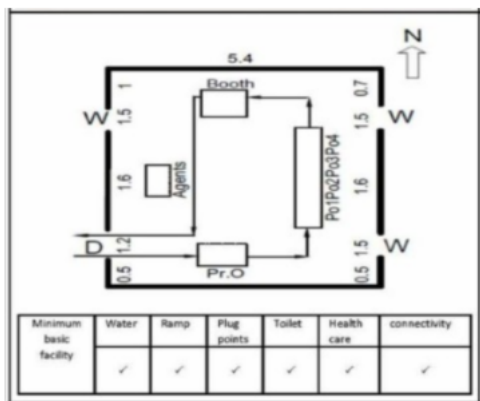

Google Map View

Polling Station Building Front View

Polling Station Front View

Cad View

Key MAP View

1 பெயர் : பிரனேஷ்குமார் தந்தையின் பெயர்: ராஜன் வீட்டு எண் : 0 வயது : 19 பாலினம் : ஆண் Photo is available	IBU3669066	2 பெயர் : கிருஷ்ணசாமி - தந்தையின் பெயர்: முத்துசாமி - வீட்டு எண் : 1 வயது : 63 பாலினம் : ஆண் Photo is available	IBU2993616	3 பெயர் : சாவித்திரி - கணவர் பெயர்: ராஜன் - வீட்டு எண் : 1 வயது : 58 பாலினம் : பெண் Photo is available	IBU1465228
4 பெயர் : சிவகுமார் - தந்தையின் பெயர்: தங்கவேல் - வீட்டு எண் : 1 வயது : 53 பாலினம் : ஆண் Photo is available	IBU1342369	5 பெயர் : வசந்தகுமாரி - கணவர் பெயர்: செல்வராஜ் - வீட்டு எண் : 1 வயது : 53 பாலினம் : பெண் Photo is available	IBU0713537	6 பெயர் : சங்கர் - தந்தையின் பெயர்: ராஜன் - வீட்டு எண் : 1 வயது : 39 பாலினம் : ஆண் Photo is available	IBU1464999
7 பெயர் : கணேசன் - தந்தையின் பெயர்: ராஜன் - வீட்டு எண் : 1 வயது : 38 பாலினம் : ஆண் Photo is available	IBU1465301	8 பெயர் : பாலசிங்கம் - தந்தையின் பெயர்: கிருஷ்ணசாமி - வீட்டு எண் : 1 வயது : 35 பாலினம் : ஆண் Photo is available	IBU0755629	9 பெயர் : மதிவதனி - தந்தையின் பெயர்: கிருஷ்ணசாமி - வீட்டு எண் : 1 வயது : 27 பாலினம் : பெண் Photo is available	IBU2571370
10 பெயர் : தரணி ஸ்ரீ சி இதரர் பெயர்: கவின் குமார் வீட்டு எண் : 1 வயது : 21 பாலினம் : பெண் Photo is available	IBU3544038	11 பெயர் : கௌசல்யா தந்தையின் பெயர்: சுப்பிரமணியன் - வீட்டு எண் : 1/8 வயது : 29 பாலினம் : பெண் Photo is available	WTS0974154	12 பெயர் : கௌசல்யா ச தந்தையின் பெயர்: சுப்பிரமணியன் வீட்டு எண் : 1/18 வயது : 29 பாலினம் : பெண் Photo is available	IBU3432176
13 பெயர் : விஜயா - கணவர் பெயர்: திருவேங்கடசாமி - வீட்டு எண் : 1X வயது : 71 பாலினம் : பெண் Photo is available	IBU0976167	14 பெயர் : ஜோதி கணவர் பெயர்: மனோகரன் வீட்டு எண் : 2 வயது : 54 பாலினம் : பெண் Photo is available	IBU3775731	15 பெயர் : சந்திரா மௌலி2 தந்தையின் பெயர்: ராமலிங்கம் வீட்டு எண் : 2 வயது : 47 பாலினம் : ஆண் Photo is available	IBU3310349
16 பெயர் : ஹேமா பிரியதர்சினி - கணவர் பெயர்: சந்திர மௌலி - வீட்டு எண் : 2 வயது : 46 பாலினம் : பெண் Photo is available	IBU1465244	17 பெயர் : வேல்முருகன் - தந்தையின் பெயர்: பழனிசாமி - வீட்டு எண் : 2 வயது : 39 பாலினம் : ஆண் Photo is available	IBU1328525	18 பெயர் : வேலுசாமி - தந்தையின் பெயர்: பழனிசாமி - வீட்டு எண் : 2 வயது : 36 பாலினம் : ஆண் Photo is available	IBU1328988
19 பெயர் : மனோஜபிரபு - தந்தையின் பெயர்: சிவசாமி - வீட்டு எண் : 2 வயது : 31 பாலினம் : ஆண் Photo is available	IBU1118017	20 பெயர் : ரிய ஹர்ஷித னி தந்தையின் பெயர்: சந்திர மௌலி வீட்டு எண் : 2 வயது : 20 பாலினம் : பெண் Photo is available	IBU3626595	21 பெயர் : கோதண்டபாணி - தந்தையின் பெயர்: கொடியன் - வீட்டு எண் : 2a வயது : 55 பாலினம் : ஆண் Photo is available	IBU2024594
22 பெயர் : ருக்மணி - கணவர் பெயர்: கோதண்டபாணி - வீட்டு எண் : 2a வயது : 38 பாலினம் : பெண் Photo is available	IBU2024511	23 பெயர் : ராஜன் தந்தையின் பெயர்: முருகேசன் வீட்டு எண் : 3 வயது : 54 பாலினம் : ஆண் Photo is available	RIV0384743	24 பெயர் : சாந்தி கணவர் பெயர்: ராஜன் வீட்டு எண் : 3 வயது : 44 பாலினம் : பெண் Photo is available	IBU3456571
25 பெயர் : கோபி பிரகாஷ் ராஜாராம் தந்தையின் பெயர்: ராஜாராம் வீட்டு எண் : 3பி ர் ஸ் ஏக்வேவ வயது : 21 பாலினம் : ஆண் Photo is available	IBU3595410	26 பெயர் : சந்திர வதனம் - கணவர் பெயர்: தாஸன் - வீட்டு எண் : 4 வயது : 57 பாலினம் : பெண் Photo is available	IBU2024545	27 பெயர் : பிரபாகரன் - தந்தையின் பெயர்: ராமமூர்த்தி - வீட்டு எண் : 4 வயது : 31 பாலினம் : ஆண் Photo is available	IBU1328855
28 பெயர் : குகநிவேதா - தந்தையின் பெயர்: சந்திரசேகரன் - வீட்டு எண் : 4 வயது : 30 பாலினம் : பெண் Photo is available	IBU1328756	29 பெயர் : தயானேஷ் தந்தையின் பெயர்: சந்திரசேகரன் வீட்டு எண் : 4 வயது : 26 பாலினம் : ஆண் Photo is available	IBU2618692	30 பெயர் : அழகு உமா தந்தையின் பெயர்: சிதம்பரம் வீட்டு எண் : 4-1 வயது : 29 பாலினம் : பெண் Photo is available	IBU2618775