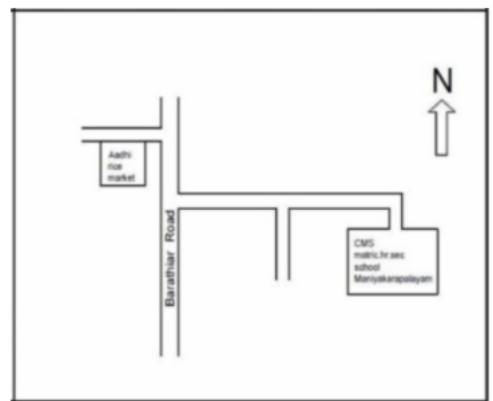

Cad View

Key MAP View