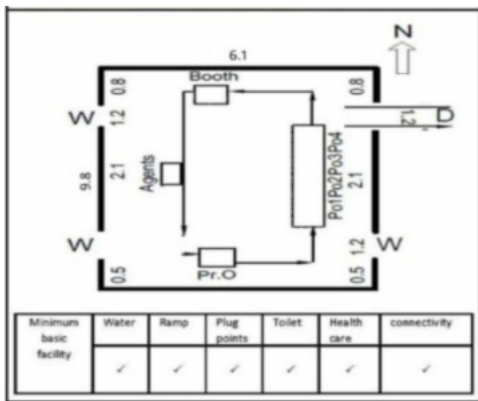

வாக்காளர் பதிவு அலுவலரின்
கையொப்பம்

Nazri Naksha

Google Map View

Polling Station Building Front View

Polling Station Front View

Cad View

Key MAP View

| | | | | | |
|--|-------------------------------------|---|-------------------------------------|---|-------------------------------------|
| 1 பெயர் : சிவசுப்பிரமணி - தந்தையின் பெயர்: பழனியப்பச் செட்டியார் - வீட்டு எண் : 1 வயது : 76 பாலினம் : ஆண் | MPR6497952 Photo is available | 2 பெயர் : சீனிவாசன் - தந்தையின் பெயர்: கிருஷ்ணசாமி - வீட்டு எண் : 1 வயது : 73 பாலினம் : ஆண் | IBU0256925 Photo is available | 3 பெயர் : பிரகாஷ் - தந்தையின் பெயர்: சிவசுப்பிரமணி - வீட்டு எண் : 1 வயது : 47 பாலினம் : ஆண் | MPR6498869 Photo is available |
| 4 பெயர் : மல்லிகாதேவி - கணவர் பெயர்: ரஞ்சித்குமார் - வீட்டு எண் : 1 வயது : 44 பாலினம் : பெண் | IBU1581826 Photo is available | 5 பெயர் : முருகேஸ்வரி - கணவர் பெயர்: பரமசிவம் - வீட்டு எண் : 1 வயது : 44 பாலினம் : பெண் | IBU1581792 Photo is available | 6 பெயர் : பார்த்திபன் - தந்தையின் பெயர்: சீனிவாசன் - வீட்டு எண் : 1 வயது : 41 பாலினம் : ஆண் | IBU0256917 Photo is available |
| 7 பெயர் : சாரதாமணி - கணவர் பெயர்: சிவசுப்பிரமணி - வீட்டு எண் : 1-177E வயது : 73 பாலினம் : பெண் | IBU1959485 Photo is available | 8 பெயர் : சங்கீதாபிரகாஷ் - கணவர் பெயர்: பிரகாஷ் - வீட்டு எண் : 1-177E வயது : 36 பாலினம் : பெண் | IBU1959493 Photo is available | 9 பெயர் : கிட்டுச்சாமி - தந்தையின் பெயர்: நஞ்சப்பசெட்டியார் - வீட்டு எண் : 2-1770 வயது : 76 பாலினம் : ஆண் | IBU1959527 Photo is available |
| 10 பெயர் : கார்த்திக் குமார் தந்தையின் பெயர்: மாரியப்பன் வீட்டு எண் : 2ஏஃப/27 வயது : 38 பாலினம் : ஆண் | IBU3135365 Photo is available | 11 பெயர் : செண்பகலட்சுமி கணவர் பெயர்: கார்த்திக் குமார் வீட்டு எண் : 2ஏஃப/27 வயது : 33 பாலினம் : பெண் | IBU3120151 Photo is available | 12 பெயர் : நாராயணசாமி - தந்தையின் பெயர்: சென்னப்பன் - வீட்டு எண் : 3 வயது : 70 பாலினம் : ஆண் | IBU3036761 Photo is available |
| 13 பெயர் : நீலவேணி - கணவர் பெயர்: நாராயணசாமி - வீட்டு எண் : 3 வயது : 61 பாலினம் : பெண் | IBU3036779 Photo is available | 14 பெயர் : சுனில்கார்த்திக் தந்தையின் பெயர்: நாராயணன் வீட்டு எண் : 3 வயது : 37 பாலினம் : ஆண் | IBU0256859 Photo is available | 15 பெயர் : ராகுல் தந்தையின் பெயர்: வேலுமணி வீட்டு எண் : 3 வயது : 26 பாலினம் : ஆண் | IBU2664910 Photo is available |
| 16 பெயர் : அஸ்வின் குமார் தந்தையின் பெயர்: வேலுமணி வீட்டு எண் : 3 வயது : 24 பாலினம் : ஆண் | IBU3171352 Photo is available | 17 பெயர் : மகாலட்சுமி - தந்தையின் பெயர்: சத்தியமூர்த்தி - வீட்டு எண் : 4ஸி3 எலிலிகஆநஷெல்டர் அடுக்ககம் வயது : 41 பாலினம் : பெண் | UJV0100669 Photo is available | 18 பெயர் : சங்கர் - தந்தையின் பெயர்: குட்டிகிருஷ்ணன் - வீட்டு எண் : 5-1 வயது : 60 பாலினம் : ஆண் | MPR6497945 Photo is available |
| 19 பெயர் : உதயசங்கரி - கணவர் பெயர்: சங்கர் - வீட்டு எண் : 5-1 வயது : 58 பாலினம் : பெண் | MPR6497937 Photo is available | 20 பெயர் : அர்ப்பிதா சங்கர் - தந்தையின் பெயர்: உதயகுமாரி - வீட்டு எண் : 5-1-177 வயது : 31 பாலினம் : பெண் | IBU1117118 Photo is available | 21 பெயர் : மரியம்மான் - கணவர் பெயர்: மணிகண்டன் - வீட்டு எண் : 5-3 வயது : 51 பாலினம் : பெண் | IBU0975441 Photo is available |
| 22 பெயர் : ராஜ்குமார் - தந்தையின் பெயர்: மானீக்கவாசகம் - வீட்டு எண் : 5-3 வயது : 35 பாலினம் : ஆண் | IBU0975490 Photo is available | 23 பெயர் : விஜயா தேவி கணவர் பெயர்: பிரபாகரன் வீட்டு எண் : 5/12 வயது : 37 பாலினம் : பெண் | IBU3249828 Photo is available | 24 பெயர் : நடராஜன் - தந்தையின் பெயர்: வரதராஜன் - வீட்டு எண் : 7 வயது : 70 பாலினம் : ஆண் | MPR2806131 Photo is available |
| 25 பெயர் : மனோமணி - கணவர் பெயர்: பழனியப்பன் - வீட்டு எண் : 7 வயது : 69 பாலினம் : பெண் | IBU1959667 Photo is available | 26 பெயர் : வசந்தாமணி - கணவர் பெயர்: நடராஜன் - வீட்டு எண் : 7 வயது : 64 பாலினம் : பெண் | MPR2806156 Photo is available | 27 பெயர் : திவாகர் - தந்தையின் பெயர்: நடராஜன் - வீட்டு எண் : 7 வயது : 39 பாலினம் : ஆண் | MPR6510291 Photo is available |
| 28 பெயர் : மசௌமியா கணவர் பெயர்: மனோஜ் குமார் வீட்டு எண் : 7 வயது : 31 பாலினம் : பெண் | IBU7003544 Photo is available | 29 பெயர் : நந்தகோபால் - தந்தையின் பெயர்: எல்லுசாமிநாயுடு - வீட்டு எண் : 8 வயது : 70 பாலினம் : ஆண் | MPR2806206 Photo is available | 30 பெயர் : தேவிகா - கணவர் பெயர்: நந்தகோபால் - வீட்டு எண் : 8 வயது : 65 பாலினம் : பெண் | MPR2806222 Photo is available |