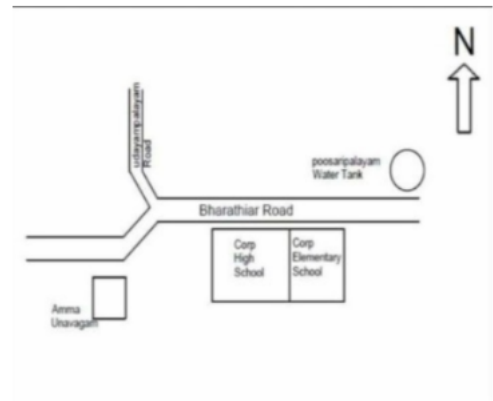

Key MAP View